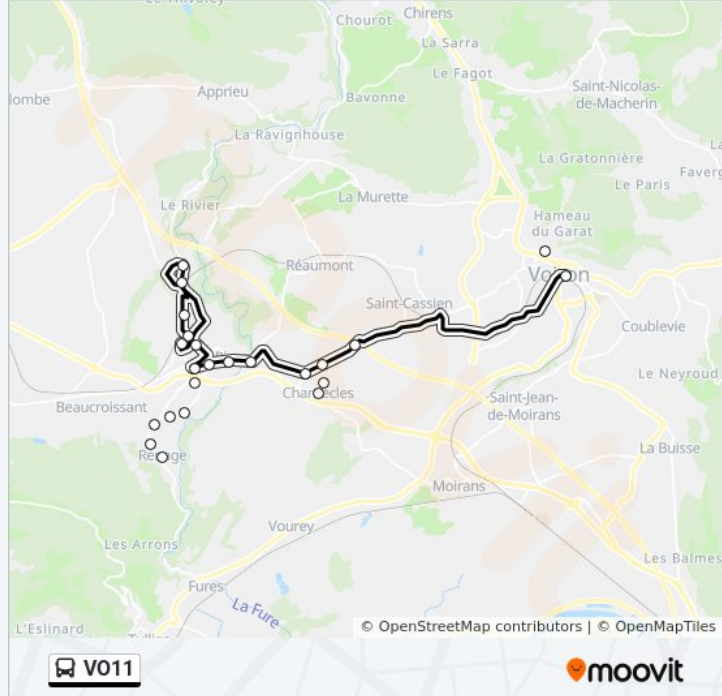

Direction:

12 arrêts

[VOIR LES HORAIRES DE LA LIGNE](#)

Maladiere
Courbatiere
Pastieres
Gare Sncf
Allimand
Berlioz
Abattoirs
Sadi Carnot
Place X Brochier
Bas Rives
6 Chemins
Gare Nord 04

Horaires de la ligne VO11 de bus

Récapitulatif de la ligne:

Direction:

23 arrêts

[VOIR LES HORAIRES DE LA LIGNE](#)

- Gare Nord 04
- Brameret
- Lezardieres Pt
- Les Rivoires
- Mairie
- Place
- 6 Chemins
- Bas Rives
- Place X Brochier
- Sadi Carnot
- Abattoirs
- Jean Jaures
- Allimand
- Gare Sncf
- Courbatiere
- Pastieres
- Maladiere
- Clos Juvin

Informations de la ligne VO11 de bus

Direction:

Arrêts: 23

Durée du Trajet: 35 min

Récapitulatif de la ligne:

Za Le Plan

Les Prairies

La Croze

Eglise

Place Cardinale

Les horaires et trajets sur une carte de la ligne VO11 de bus sont disponibles dans un fichier PDF hors-ligne sur moovitapp.com. Utilisez le [Appli Moovit](#) pour voir les horaires de bus, train ou métro en temps réel, ainsi que les instructions étape par étape pour tous les transports publics à Grenoble.