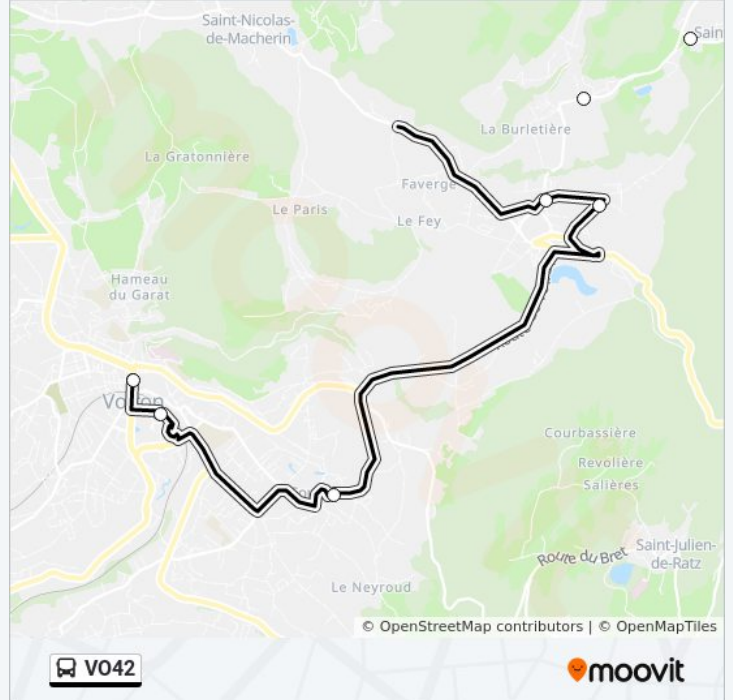

Direction:

8 arrêts

[VOIR LES HORAIRES DE LA LIGNE](#)

Gateliere

Le Perrin

Les Reynauds

Vachonnes

Charrat

Informations de la ligne VO42 de bus**Direction:****Arrêts: 8****Durée du Trajet: 26 min****Récapitulatif de la ligne:**

Direction:

11 arrêts

[VOIR LES HORAIRES DE LA LIGNE](#)

- General Leclerc
- Gare Sud 13
- Place E Brochier
- Charrat
- Vachonnes
- Rossetiere
- Le Grand Chemin
- Champtonraz
- Bec Fin
- Chevallier
- Ture

Informations de la ligne VO42 de bus

Direction:

Arrêts: 11

Durée du Trajet: 40 min

Récapitulatif de la ligne:

Les horaires et trajets sur une carte de la ligne VO42 de bus sont disponibles dans un fichier PDF hors-ligne sur moovitapp.com. Utilisez le [Appli Moovit](#) pour voir les horaires de bus, train ou métro en temps réel, ainsi que les instructions étape par étape pour tous les transports publics à Grenoble.