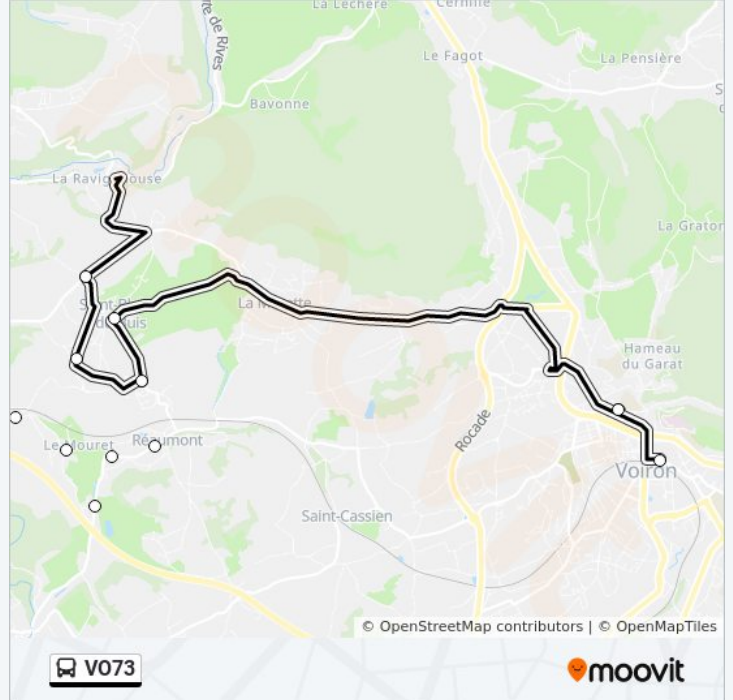

Direction:

9 arrêts

[VOIR LES HORAIRES DE LA LIGNE](#)

Rte De La Murette

Le Guichard

Cimetiere

Mairie

Petit Voye

Ravignhouse

Za Le Talamud

College St Joseph

Gare Nord 05

Horaires de la ligne VO73 de bus

Horaires de l'itinéraire :

lundi	07:00
mardi	07:00
mercredi	07:00
jeudi	07:00
vendredi	07:00
samedi	Pas Opérationnel
dimanche	Pas Opérationnel

- Gare Nord 02
- Brameret
- Rte De La Murette
- Cimetiere
- Petit Voye
- Le Guichard
- Village
- Chemin Du Moulin
- Le Carret
- Le Mouret
- Chatelard
- Route Du Rivier
- Le Rivier Ecole

Horaires de la ligne VO73 de bus

Direction:

Arrêts: 13

Durée du Trajet: 30 min

Récapitulatif de la ligne:

Les horaires et trajets sur une carte de la ligne VO73 de bus sont disponibles dans un fichier PDF hors-ligne sur moovitapp.com. Utilisez le [Appli Moovit](#) pour voir les horaires de bus, train ou métro en temps réel, ainsi que les instructions étape par étape pour tous les transports publics à Grenoble.