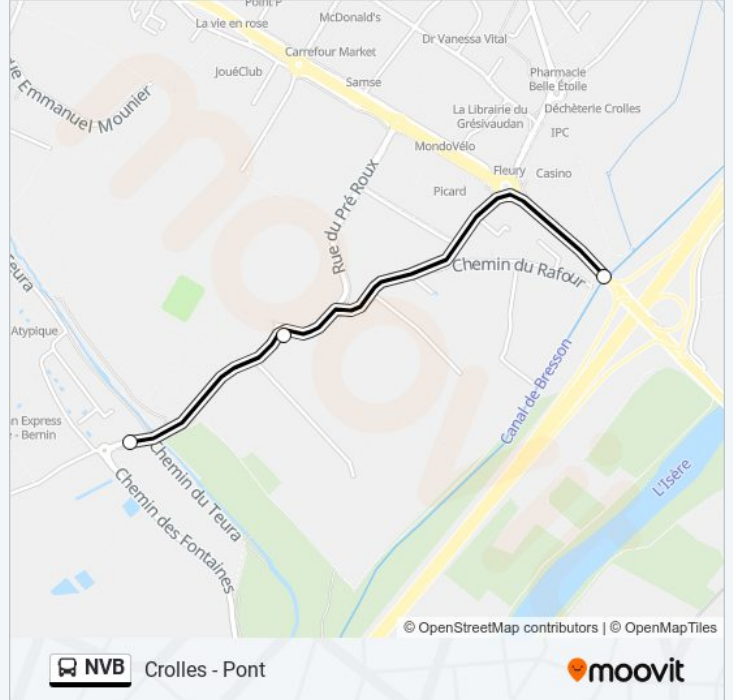

Utilisez l'application Moovit pour trouver la station de la ligne NVB de bus la plus proche et savoir quand la prochaine ligne NVB de bus arrive.

**Direction: Bernin - Cloyeres**

5 arrêts

[VOIR LES HORAIRES DE LA LIGNE](#)

### Direction: Crolles - Pont

4 arrêts

[VOIR LES HORAIRES DE LA LIGNE](#)

Cloyeres

St Microelectronics

Le Touvet Le Mollard

Pont

### Horaires de la ligne NVB de bus

Horaires de l'itinéraire Crolles - Pont:

lundi	07:00
mardi	07:00
mercredi	07:00
jeudi	07:00
vendredi	07:00
samedi	Pas Opérationnel
dimanche	Pas Opérationnel

### Informations de la ligne NVB de bus

**Direction:** Crolles - Pont

**Arrêts:** 4

**Durée du Trajet:** 4 min

**Récapitulatif de la ligne:**

Les horaires et trajets sur une carte de la ligne NVB de bus sont disponibles dans un fichier PDF hors-ligne sur [moovitapp.com](https://moovitapp.com). Utilisez le [Appli Moovit](#) pour voir les horaires de bus, train ou métro en temps réel, ainsi que les instructions étape par étape pour tous les transports publics à Grenoble.