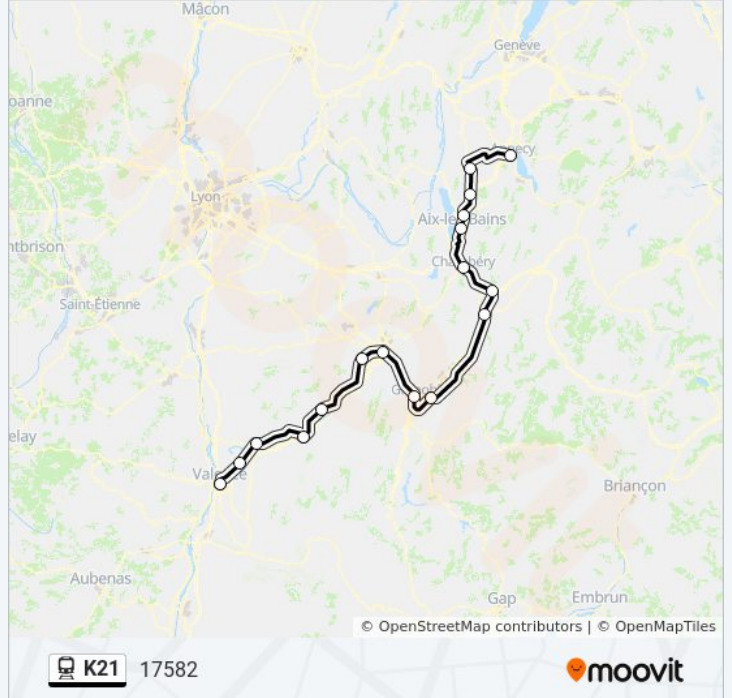

Informations de la ligne K21 de train

Direction: 17582

Arrêts: 17

Durée du Trajet: 178 min

Récapitulatif de la ligne:

Direction: 17584

17 arrêts

[VOIR LES HORAIRES DE LA LIGNE](#)