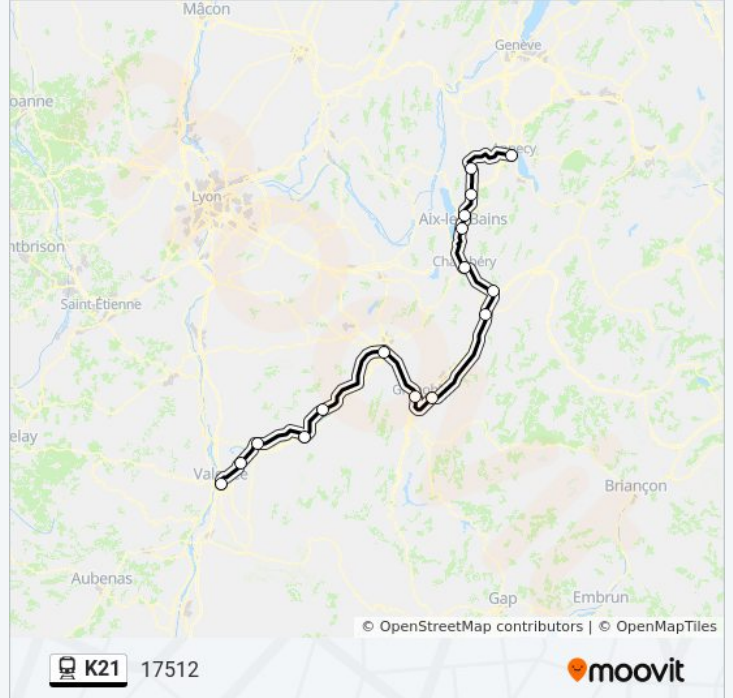

Informations de la ligne K21 de train

Direction: 17510

Arrêts: 17

Durée du Trajet: 180 min

Récapitulatif de la ligne:

 **K21** 17510

Direction: 17512

17 arrêts

[VOIR LES HORAIRES DE LA LIGNE](#)

- Anncy
- Rumilly
- Albens
- Grésy-Sur-Aix
- Aix-Les-Bains Le Revard
- Chambéry - Challes-Les-Eaux
- Montmélian
- Pontcharra Sur Bréda
- Grenoble Universités - Gières
- Grenoble
- Moirans
- Tullins Fures
- Saint-Marcellin
- Saint-Hilaire - Saint-Nazaire
- Romans - Bourg-De-Péage
- Valence Tgv Rhône-Alpes Sud
- Valence Ville

Informations de la ligne K21 de train

Direction: 17512

Arrêts: 17

Durée du Trajet: 180 min

Récapitulatif de la ligne:

Direction: 17516

17 arrêts

[VOIR LES HORAIRES DE LA LIGNE](#)