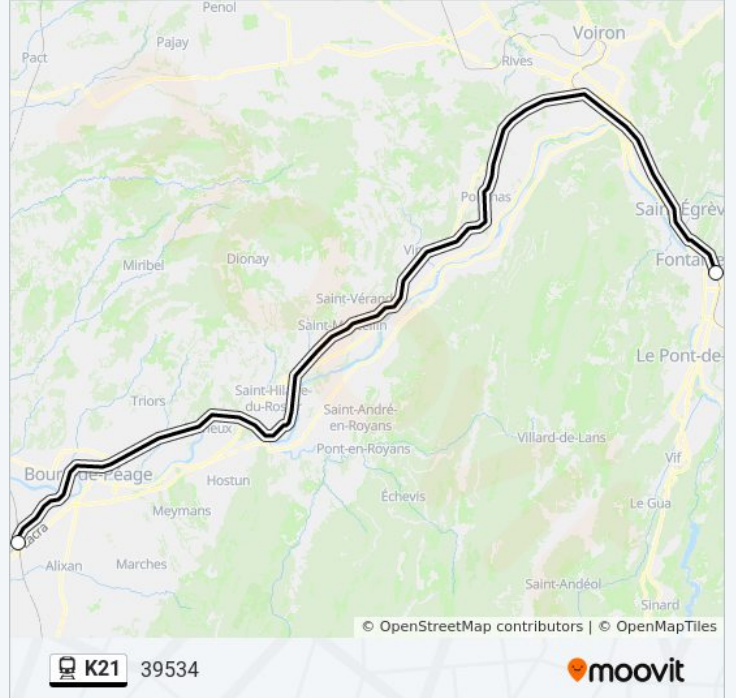

Direction: 39536

3 arrêts

[VOIR LES HORAIRES DE LA LIGNE](#)

Valence Gare Routière

Valence Tgv Rhône-Alpes Sud

Grenoble

Horaires de la ligne K21 de train

Horaires de l'itinéraire 39536:

lundi	07:36
mardi	07:36
mercredi	07:36
jeudi	07:36
vendredi	07:36
samedi	Pas Opérationnel
dimanche	Pas Opérationnel

Informations de la ligne K21 de train

Direction: 39536

Arrêts: 3

Durée du Trajet: 100 min

Récapitulatif de la ligne: