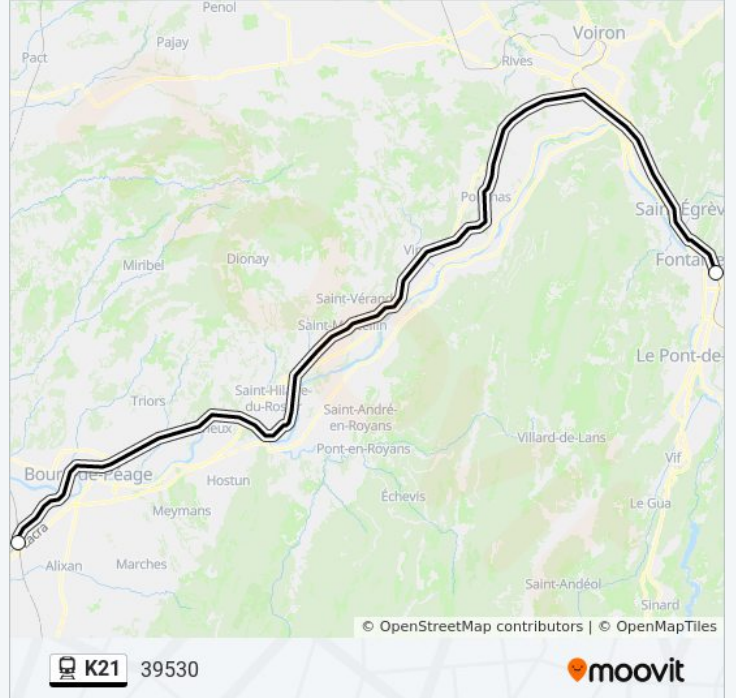

Direction: 39531

2 arrêts

[VOIR LES HORAIRES DE LA LIGNE](#)

Grenoble

Valence Tgv Rhône-Alpes Sud

Horaires de la ligne K21 de train

Horaires de l'itinéraire 39531:

lundi	11:35
mardi	11:35
mercredi	11:35
jeudi	11:35
vendredi	11:35
samedi	11:35
dimanche	11:35

Informations de la ligne K21 de train

Direction: 39531

Arrêts: 2

Durée du Trajet: 60 min

Récapitulatif de la ligne: