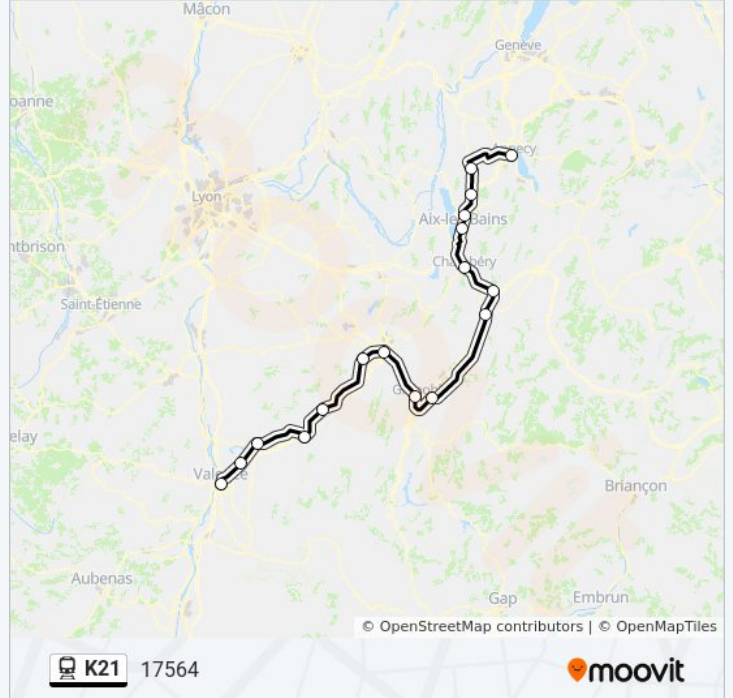

Informations de la ligne K21 de train

Direction: 17564

Arrêts: 17

Durée du Trajet: 179 min

Récapitulatif de la ligne:

Direction: 17566

8 arrêts

[VOIR LES HORAIRES DE LA LIGNE](#)