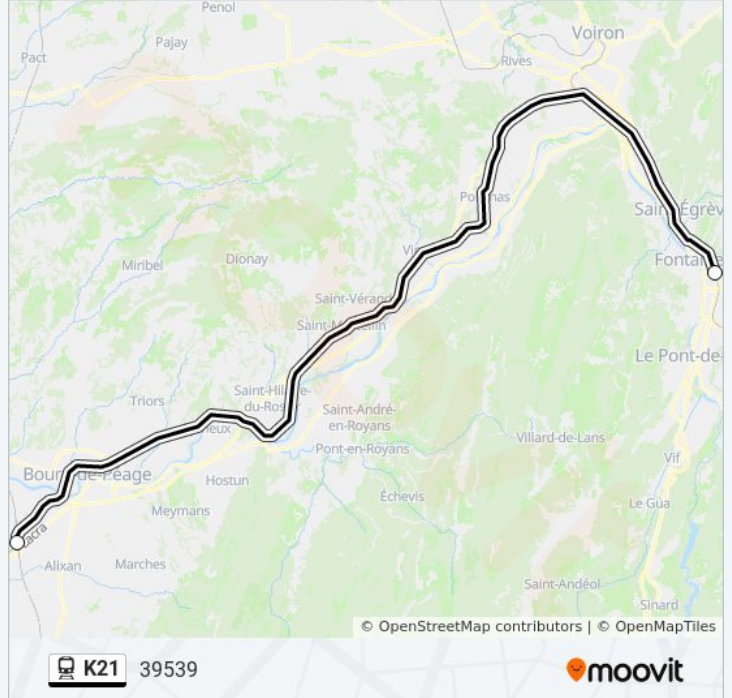

Direction: 39541

4 arrêts

[VOIR LES HORAIRES DE LA LIGNE](#)

Grenoble

Saint-Marcellin

Valence Tgv Rhône-Alpes Sud

Valence Gare Routière

Horaires de la ligne K21 de train

Horaires de l'itinéraire 39541:

lundi	05:30
mardi	05:30
mercredi	05:30
jeudi	05:30
vendredi	05:30
samedi	Pas Opérationnel
dimanche	Pas Opérationnel

Informations de la ligne K21 de train

Direction: 39541

Arrêts: 4

Durée du Trajet: 100 min

Récapitulatif de la ligne: