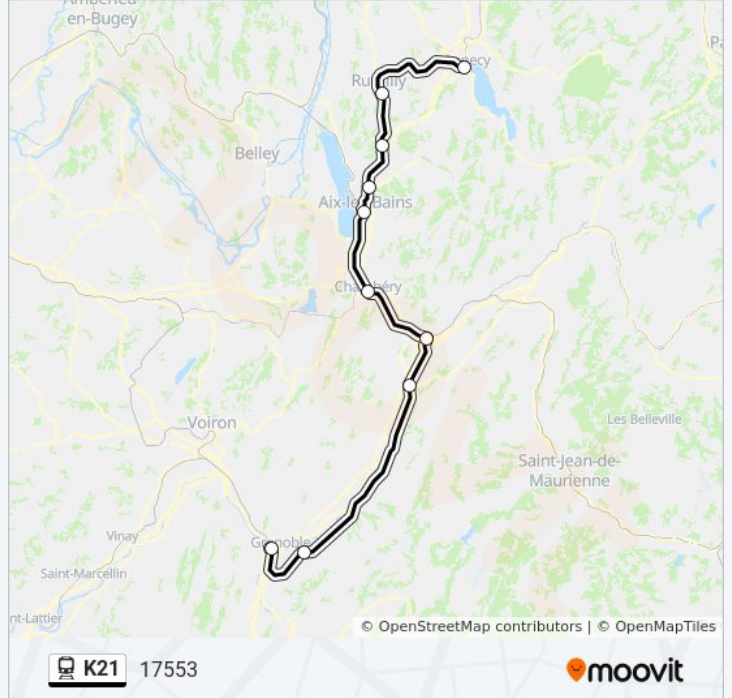

Informations de la ligne K21 de train

Direction: 17553

Arrêts: 10

Durée du Trajet: 102 min

Récapitulatif de la ligne:

Direction: 17554

17 arrêts

[VOIR LES HORAIRES DE LA LIGNE](#)