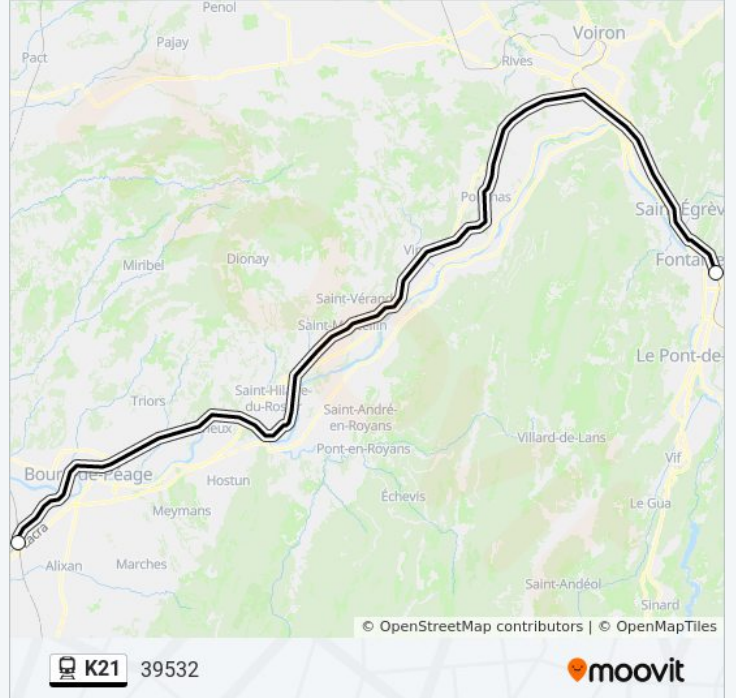

Direction: 39534

2 arrêts

[VOIR LES HORAIRES DE LA LIGNE](#)

Valence Tgv Rhône-Alpes Sud

Grenoble

Horaires de la ligne K21 de train

Horaires de l'itinéraire 39534:

lundi	17:10
mardi	17:10
mercredi	17:10
jeudi	17:10
vendredi	17:10
samedi	17:10
dimanche	17:10

Informations de la ligne K21 de train

Direction: 39534

Arrêts: 2

Durée du Trajet: 60 min

Récapitulatif de la ligne: