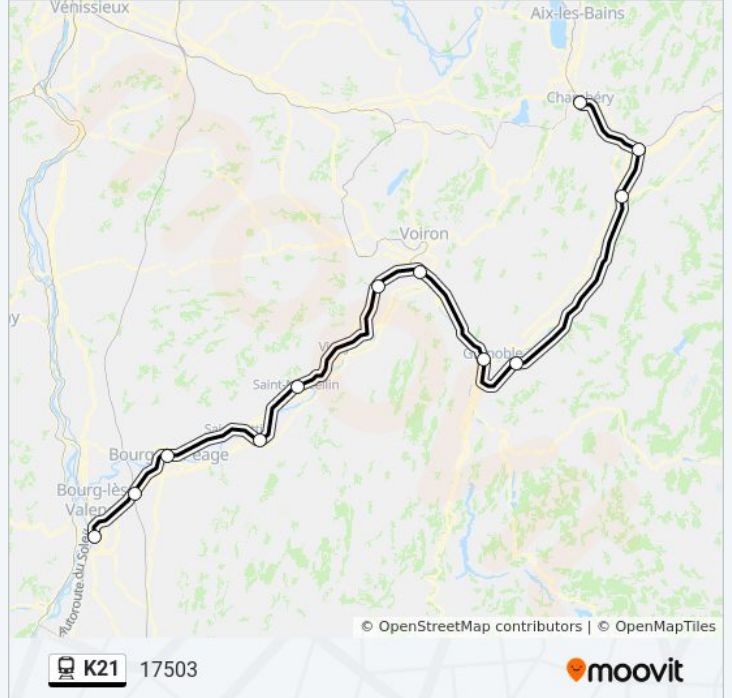

Utilisez l'application Moovit pour trouver la station de la ligne K21 de train la plus proche et savoir quand la prochaine ligne K21 de train arrive.

Direction: 17503

12 arrêts

[VOIR LES HORAIRES DE LA LIGNE](#)

Saint-Hilaire - Saint-Nazaire

Romans - Bourg-De-Péage

Valence Tgv Rhône-Alpes Sud

Valence Ville

Horaires de la ligne K21 de train

Horaires de l'itinéraire 17503:

| | |
|----------|------------------|
| lundi | 05:40 |
| mardi | 05:40 |
| mercredi | 05:40 |
| jeudi | 05:40 |
| vendredi | 05:40 |
| samedi | 05:40 |
| dimanche | Pas Opérationnel |

Informations de la ligne K21 de train**Direction:** 17503**Arrêts:** 12**Durée du Trajet:** 123 min**Récapitulatif de la ligne:**

Direction: 17506

17 arrêts

[VOIR LES HORAIRES DE LA LIGNE](#)

- Annecy
- Rumilly
- Albens
- Grésy-Sur-Aix
- Aix-Les-Bains Le Revard
- Chambéry - Challes-Les-Eaux
- Montmélian
- Pontcharra Sur Bréda
- Grenoble Universités - Gières
- Grenoble
- Moirans
- Tullins Fures
- Saint-Marcellin
- Saint-Hilaire - Saint-Nazaire
- Romans - Bourg-De-Péage
- Valence Tgv Rhône-Alpes Sud
- Valence Ville

Informations de la ligne K21 de train

Direction: 17506

Arrêts: 17

Durée du Trajet: 73 min

Récapitulatif de la ligne:

Direction: 17510

17 arrêts

[VOIR LES HORAIRES DE LA LIGNE](#)