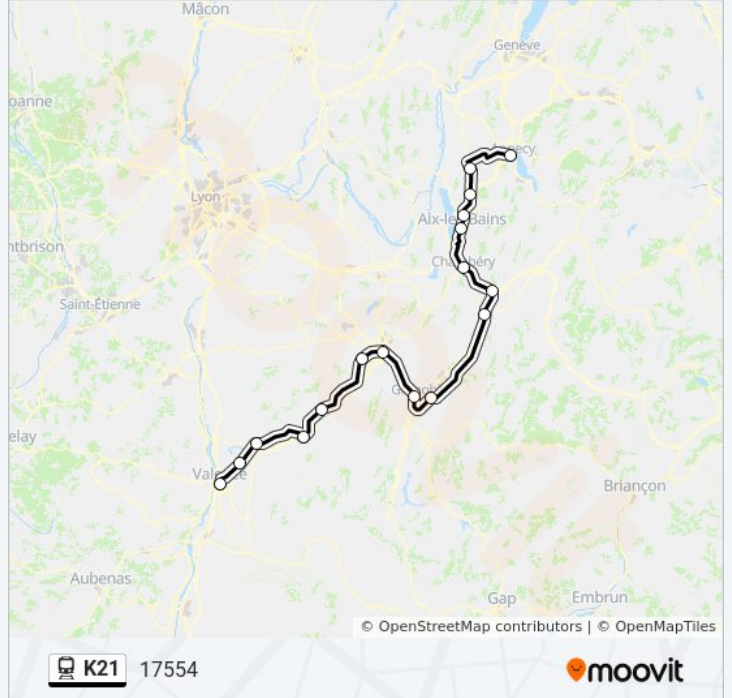

Informations de la ligne K21 de train

Direction: 17554

Arrêts: 17

Durée du Trajet: 102 min

Récapitulatif de la ligne:

Direction: 17558

8 arrêts

[VOIR LES HORAIRES DE LA LIGNE](#)