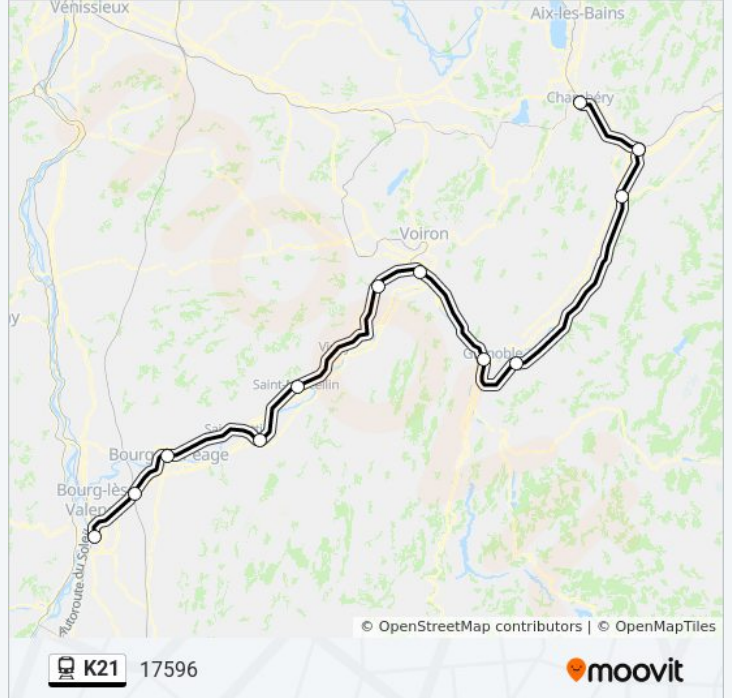

Direction: 17598

8 arrêts

[VOIR LES HORAIRES DE LA LIGNE](#)

Valence Ville

Valence Tgv Rhône-Alpes Sud

Romans - Bourg-De-Péage

Saint-Hilaire - Saint-Nazaire

Saint-Marcellin

Tullins Fures

Moirans

Grenoble

Horaires de la ligne K21 de train

Horaires de l'itinéraire 17598:

lundi	22:17
mardi	22:17
mercredi	22:17
jeudi	22:17
vendredi	22:17
samedi	Pas Opérationnel
dimanche	22:17

Informations de la ligne K21 de train

Direction: 17598

Arrêts: 8

Durée du Trajet: 73 min

Récapitulatif de la ligne: