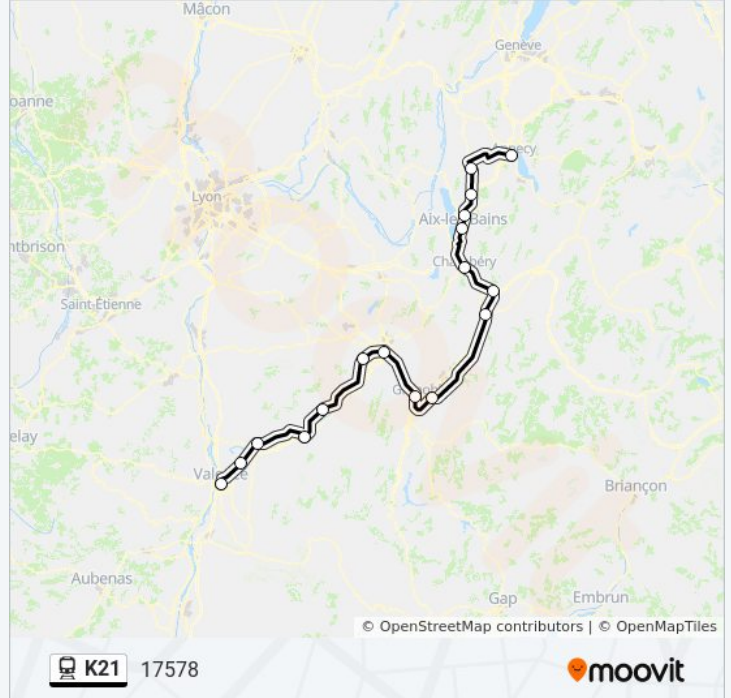

Informations de la ligne K21 de train

Direction: 17578

Arrêts: 17

Durée du Trajet: 178 min

Récapitulatif de la ligne:

**Direction: 17580**

17 arrêts

[VOIR LES HORAIRES DE LA LIGNE](#)