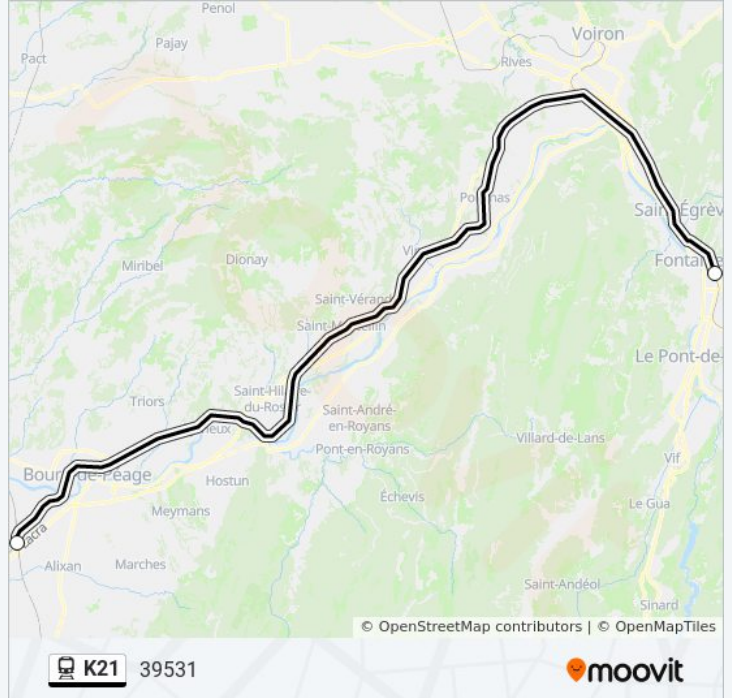

Direction: 39532

2 arrêts

[VOIR LES HORAIRES DE LA LIGNE](#)

Valence Tgv Rhône-Alpes Sud

Grenoble

Horaires de la ligne K21 de train

Horaires de l'itinéraire 39532:

lundi	11:30
mardi	11:30
mercredi	11:30
jeudi	11:30
vendredi	11:30
samedi	11:30
dimanche	11:30

Informations de la ligne K21 de train

Direction: 39532

Arrêts: 2

Durée du Trajet: 60 min

Récapitulatif de la ligne: