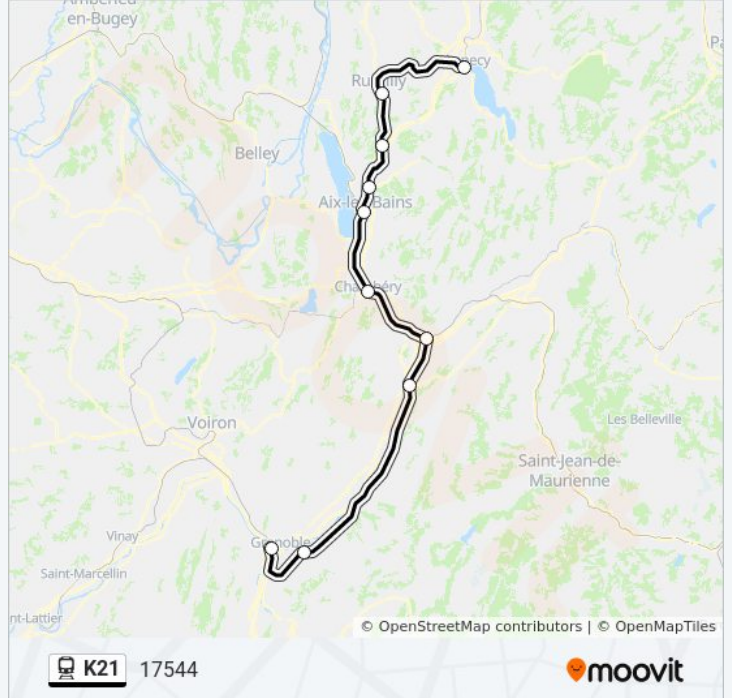

Informations de la ligne K21 de train

Direction: 17544

Arrêts: 10

Durée du Trajet: 104 min

Récapitulatif de la ligne:

K21 17544

Direction: 17553

10 arrêts