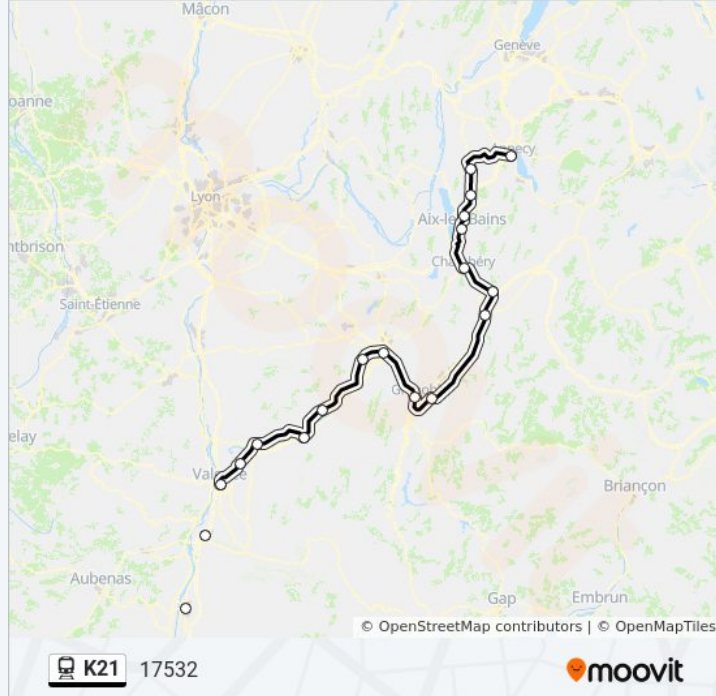

Montélimar

Pierrelatte

Bollène La Croisière

Orange

Avignon Centre

Direction: 17534

17 arrêts

[VOIR LES HORAIRES DE LA LIGNE](#)

Annecy

Rumilly

Albens

Grésy-Sur-Aix

Aix-Les-Bains Le Revard

Chambéry - Challes-Les-Eaux

Montmélian

Pontcharra Sur Bréda

Grenoble Universités - Gières

Grenoble

Moirans

Tullins Fures

Saint-Marcellin

Saint-Hilaire - Saint-Nazaire

Romans - Bourg-De-Péage

Valence Tgv Rhône-Alpes Sud

Valence Ville

Horaires de la ligne K21 de train

Horaires de l'itinéraire 17534:

lundi	16:43
mardi	16:43
mercredi	16:43
jeudi	16:43
vendredi	16:43
samedi	Pas Opérationnel
dimanche	16:43

Informations de la ligne K21 de train

Direction: 17534

Arrêts: 17

Durée du Trajet: 180 min

Récapitulatif de la ligne: