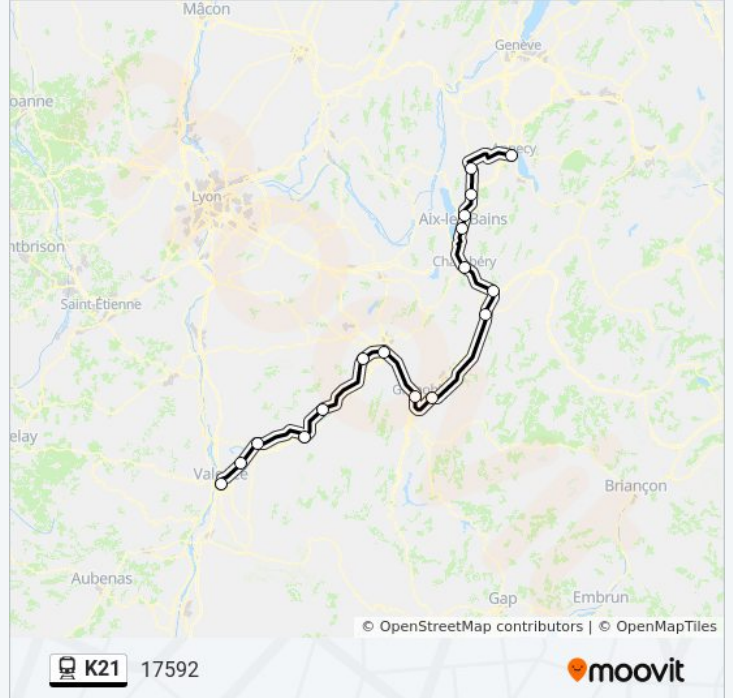

Informations de la ligne K21 de train

Direction: 17592

Arrêts: 17

Durée du Trajet: 178 min

Récapitulatif de la ligne:

Direction: 17594

17 arrêts

[VOIR LES HORAIRES DE LA LIGNE](#)