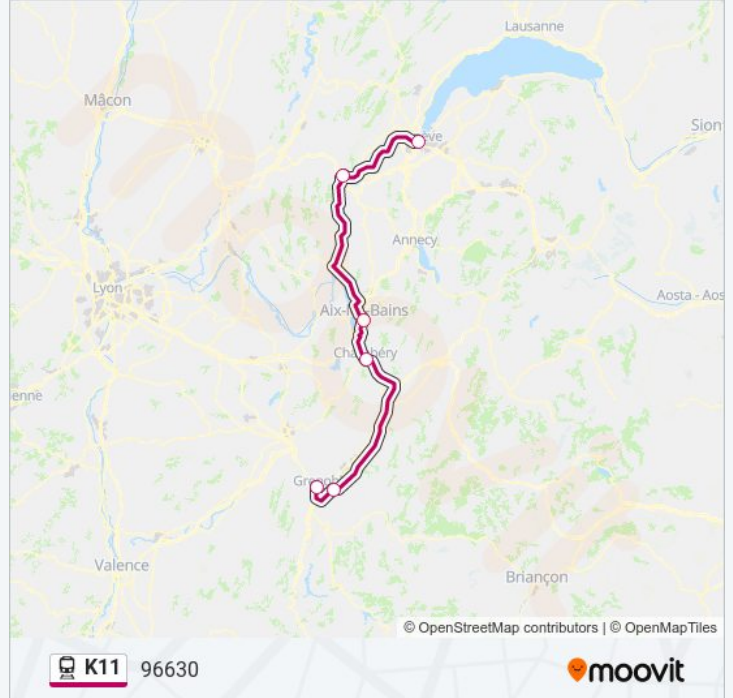

Grenoble

### Informations de la ligne K11 de train

**Direction:** 96630

**Arrêts:** 6

**Durée du Trajet:** 123 min

**Récapitulatif de la ligne:**