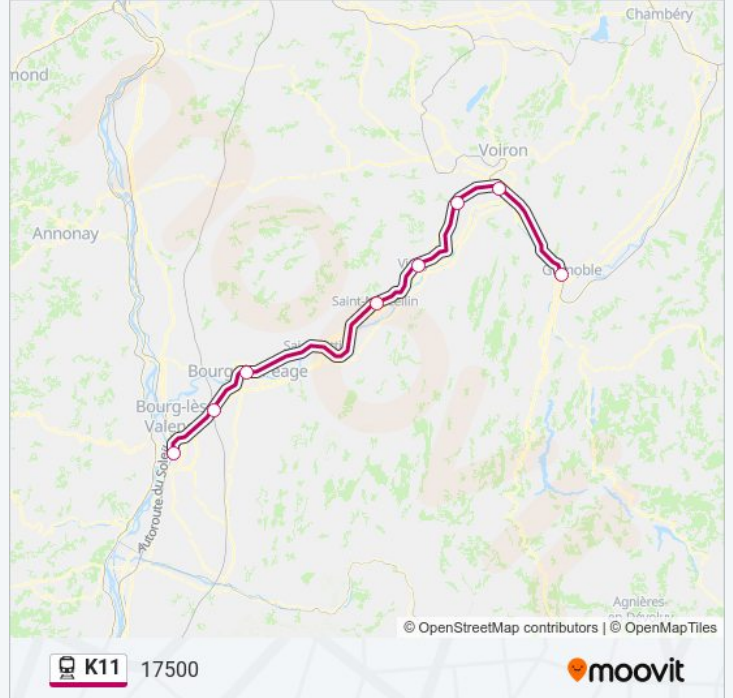

Utilisez l'application Moovit pour trouver la station de la ligne K11 de train la plus proche et savoir quand la prochaine ligne K11 de train arrive.

**Direction: 17500**

8 arrêts

[VOIR LES HORAIRES DE LA LIGNE](#)

Grenoble

Moirans

Tullins Fures

Vinay

Saint-Marcellin

Romans - Bourg-De-Péage

Valence Tgv Rhône-Alpes Sud

Valence Ville

**Direction: 17504**

5 arrêts

[VOIR LES HORAIRES DE LA LIGNE](#)

Grenoble

Saint-Marcellin

Romans - Bourg-De-Péage

Valence Tgv Rhône-Alpes Sud

Valence Ville