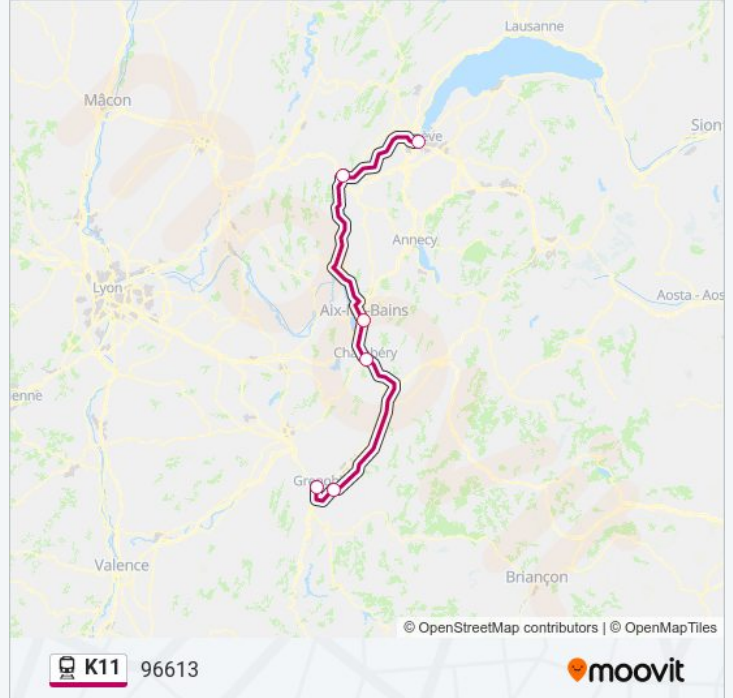

## Informations de la ligne K11 de train

**Direction:** 96608

**Arrêts:** 10

**Durée du Trajet:** 197 min

**Récapitulatif de la ligne:**

**Direction: 96613**

6 arrêts

[VOIR LES HORAIRES DE LA LIGNE](#)

- Grenoble
- Grenoble Universités - Gières
- Chambéry - Challes-Les-Eaux
- Aix-Les-Bains Le Revard
- Bellegarde
- Geneve

**Horaires de la ligne K11 de train**

Horaires de l'itinéraire 96613:

lundi	11:58
mardi	11:58
mercredi	11:58
jeudi	11:58
vendredi	11:58
samedi	11:58
dimanche	11:58

**Informations de la ligne K11 de train**

**Direction:** 96613

**Arrêts:** 6

**Durée du Trajet:** 124 min

**Récapitulatif de la ligne:**