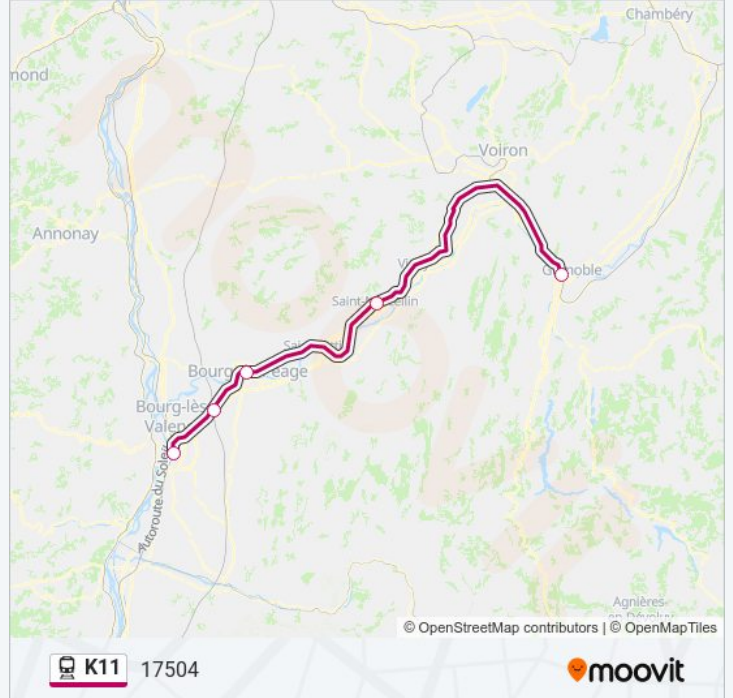

**Direction: 17504**

5 arrêts

[VOIR LES HORAIRES DE LA LIGNE](#)

Grenoble

Saint-Marcellin

Romans - Bourg-De-Péage

Valence Tgv Rhône-Alpes Sud

Valence Ville

**Horaires de la ligne K11 de train**

Horaires de l'itinéraire 17504:

lundi	07:10
mardi	07:10
mercredi	07:10
jeudi	07:10
vendredi	07:10
samedi	Pas Opérationnel
dimanche	Pas Opérationnel

**Informations de la ligne K11 de train**

**Direction:** 17504

**Arrêts:** 5

**Durée du Trajet:** 64 min

**Récapitulatif de la ligne:**

**Direction: 96601**

10 arrêts

[VOIR LES HORAIRES DE LA LIGNE](#)

- Grenoble
- Grenoble Universités - Gières
- Pontcharra Sur Bréda
- Montmélian
- Chambéry - Challes-Les-Eaux
- Aix-Les-Bains Le Revard
- Culoz
- Seysssel - Corbonod
- Bellegarde
- Geneve