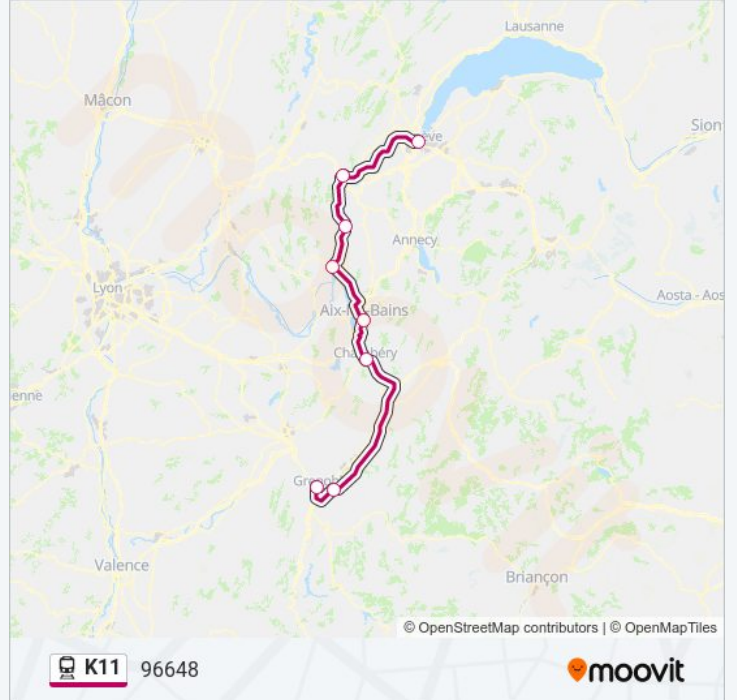

Les horaires et trajets sur une carte de la ligne K11 de train sont disponibles dans un fichier PDF hors-ligne sur moovitapp.com. Utilisez le [Appli Moovit](#) pour voir les horaires de bus, train ou métro en temps réel, ainsi que les instructions étape par étape pour tous les transports publics à Grenoble.

[À propos de Moovit](#) • [Solutions MaaS](#) • [Pays disponibles](#) • [Communauté Moovit](#)

© 2024 Moovit - Tous droits réservés

Consultez les horaires d'arrivée en direct