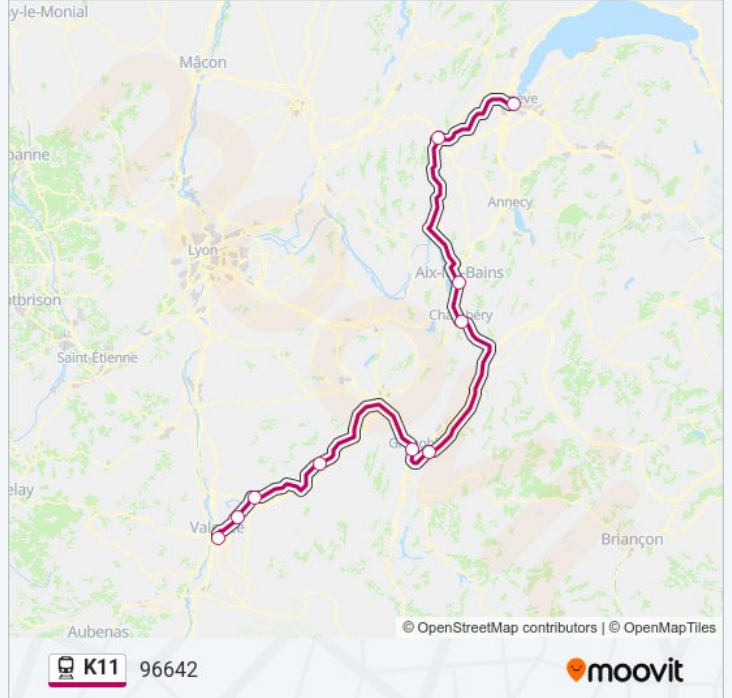

Grenoble

Saint-Marcellin

Romans - Bourg-De-Péage

Valence Tgv Rhône-Alpes Sud

Valence Ville

## Informations de la ligne K11 de train

**Direction:** 96642

**Arrêts:** 10

**Durée du Trajet:** 195 min

**Récapitulatif de la ligne:**

## Direction: 96646

12 arrêts

[VOIR LES HORAIRES DE LA LIGNE](#)

Geneve

Bellegarde

Seyssel - Corbonod

Culoz

Aix-Les-Bains Le Revard