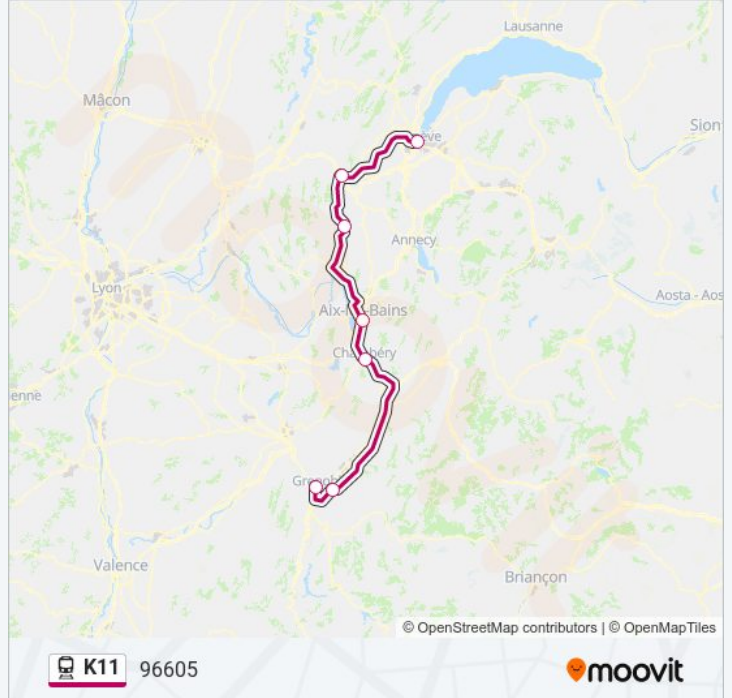

**Direction:** 96601

**Arrêts:** 10

**Durée du Trajet:** 144 min

**Récapitulatif de la ligne:**

**Direction: 96605**

7 arrêts

[VOIR LES HORAIRES DE LA LIGNE](#)

- Grenoble
- Grenoble Universités - Gières
- Chambéry - Challes-Les-Eaux
- Aix-Les-Bains Le Revard
- Seyssel - Corbonod
- Bellegarde
- Geneve

**Horaires de la ligne K11 de train**

Horaires de l'itinéraire 96605:

lundi	06:58
mardi	06:58
mercredi	06:58
jeudi	06:58
vendredi	06:58
samedi	06:58
dimanche	Pas Opérationnel

**Informations de la ligne K11 de train**

**Direction:** 96605

**Arrêts:** 7

**Durée du Trajet:** 124 min

**Récapitulatif de la ligne:**

## Direction: 96608

10 arrêts

[VOIR LES HORAIRES DE LA LIGNE](#)

Valence Ville

Valence Tgv Rhône-Alpes Sud

Romans - Bourg-De-Péage

Saint-Marcellin

Grenoble