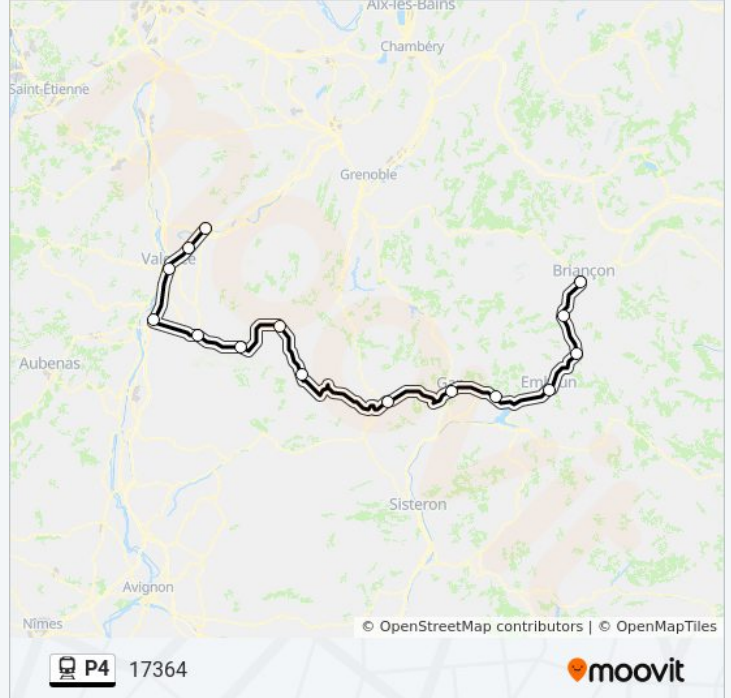

Arrêts: 15

Durée du Trajet: 117 min

Récapitulatif de la ligne:

Direction: 17364

6 arrêts

[VOIR LES HORAIRES DE LA LIGNE](#)

Briançon

L'Argentière Les Écrins

Mont-Dauphin - Guillestre

Embrun

Chorges

Gap

Horaires de la ligne P4 de train

Horaires de l'itinéraire 17364:

lundi	05:59
mardi	05:59
mercredi	05:59
jeudi	05:59
vendredi	05:59
samedi	Pas Opérationnel
dimanche	05:59

Informations de la ligne P4 de train

Direction: 17364

Arrêts: 6

Durée du Trajet: 86 min

Récapitulatif de la ligne:

Direction: 17365

15 arrêts

[VOIR LES HORAIRES DE LA LIGNE](#)