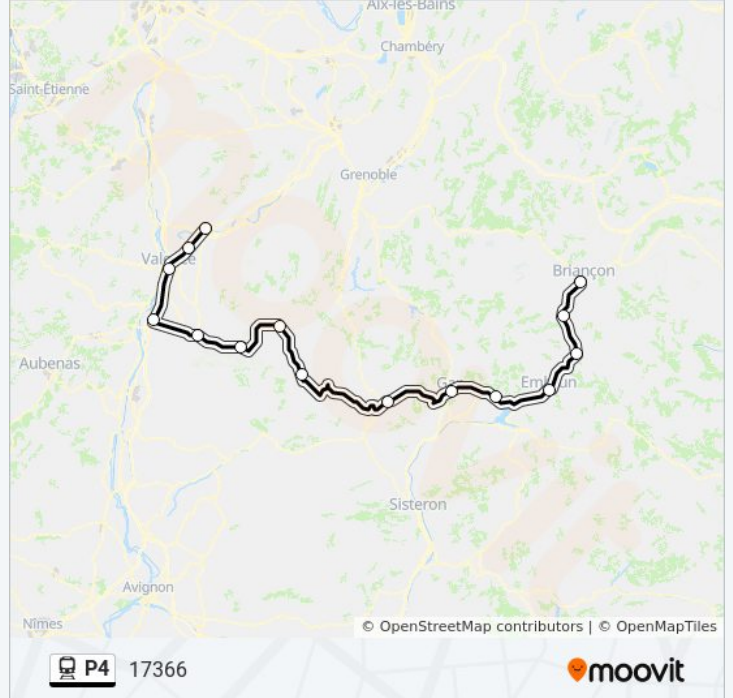

Informations de la ligne P4 de train

Direction: 17366

Arrêts: 15

Durée du Trajet: 288 min

Récapitulatif de la ligne:

Direction: 17368

15 arrêts

[VOIR LES HORAIRES DE LA LIGNE](#)