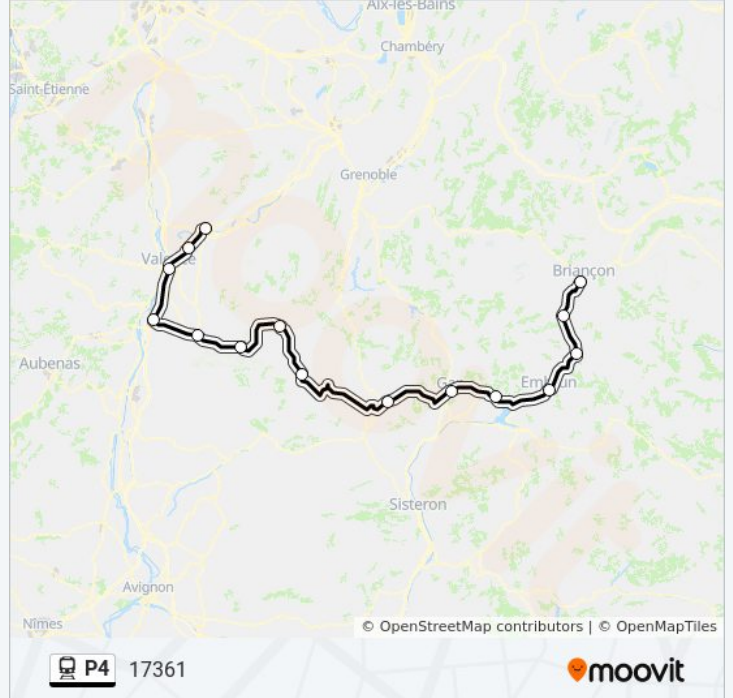

Direction: 17360

Arrêts: 15

Durée du Trajet: 255 min

Récapitulatif de la ligne:

Direction: 17361

15 arrêts

[VOIR LES HORAIRES DE LA LIGNE](#)

- Romans - Bourg-De-Péage
- Valence Tgv Rhône-Alpes Sud
- Valence Ville
- Livron
- Crest
- Saillans
- Die
- Luc-En-Diois
- Veynes Dévoluy
- Gap
- Chorges
- Embrun
- Mont-Dauphin - Guillestre
- L'Argentière Les Écrins
- Briançon

Horaires de la ligne P4 de train

Horaires de l'itinéraire 17361:

lundi	17:26
mardi	17:26
mercredi	17:26
jeudi	17:26
vendredi	17:26
samedi	14:16
dimanche	14:16

Informations de la ligne P4 de train

Direction: 17361

Arrêts: 15

Durée du Trajet: 117 min

Récapitulatif de la ligne:

Direction: 17364

6 arrêts

[VOIR LES HORAIRES DE LA LIGNE](#)

Briançon

L'Argentière Les Écrins