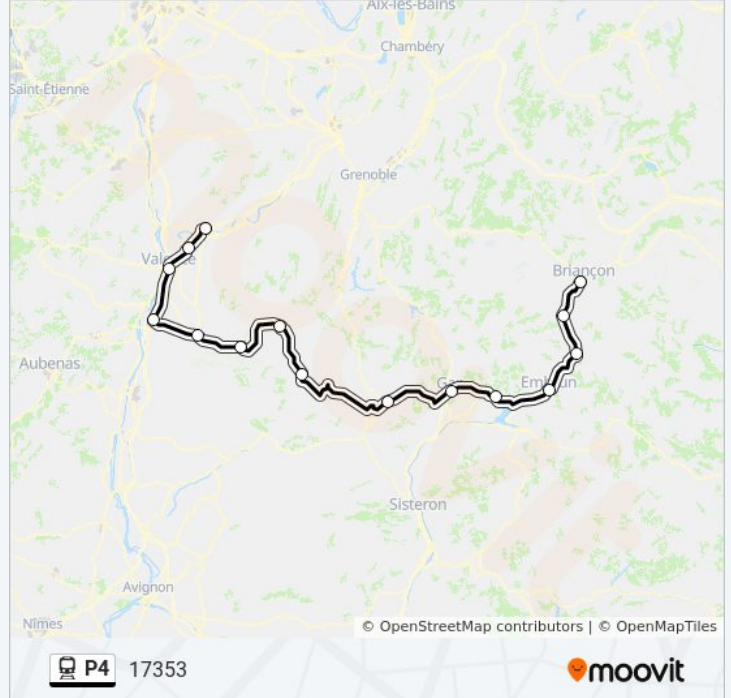

Informations de la ligne P4 de train**Direction:** 17352**Arrêts:** 10**Durée du Trajet:** 167 min**Récapitulatif de la ligne:**

Direction: 17353

15 arrêts

[VOIR LES HORAIRES DE LA LIGNE](#)

- Romans - Bourg-De-Péage
- Valence Tgv Rhône-Alpes Sud
- Valence Ville
- Livron
- Crest
- Saillans
- Die
- Luc-En-Diois
- Veynes Dévoluy
- Gap
- Chorges
- Embrun
- Mont-Dauphin - Guillestre
- L'Argentière Les Écrins
- Briançon

Horaires de la ligne P4 de train

Horaires de l'itinéraire 17353:

lundi	09:47
mardi	09:47
mercredi	09:47
jeudi	09:47
vendredi	09:47
samedi	09:47
dimanche	Pas Opérationnel

Informations de la ligne P4 de train

Direction: 17353

Arrêts: 15

Durée du Trajet: 280 min

Récapitulatif de la ligne:

Direction: 17356

15 arrêts

[VOIR LES HORAIRES DE LA LIGNE](#)

- Briançon
- L'Argentière Les Écrins
- Mont-Dauphin - Guillestre
- Embrun
- Chorges
- Gap
- Veynes Dévoluy
- Luc-En-Diois
- Die
- Saillans
- Crest
- Livron
- Valence Ville
- Valence Tgv Rhône-Alpes Sud
- Romans - Bourg-De-Péage