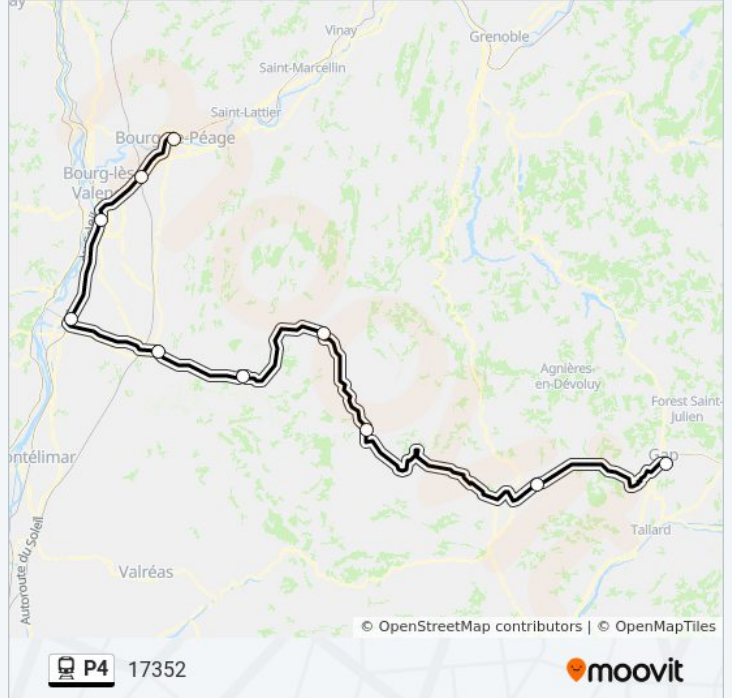

Valence Tgv Rhône-Alpes Sud

Romans - Bourg-De-Péage

Horaires de la ligne P4 de train

Horaires de l'itinéraire 17352:

lundi	Pas Opérationnel
mardi	05:57
mercredi	05:57
jeudi	05:57
vendredi	05:57
samedi	Pas Opérationnel
dimanche	Pas Opérationnel

Informations de la ligne P4 de train**Direction:** 17352**Arrêts:** 10**Durée du Trajet:** 167 min**Récapitulatif de la ligne:**

Direction: 17353

15 arrêts

[VOIR LES HORAIRES DE LA LIGNE](#)

- Romans - Bourg-De-Péage
- Valence Tgv Rhône-Alpes Sud
- Valence Ville
- Livron
- Crest
- Saillans
- Die
- Luc-En-Diois
- Veynes Dévoluy
- Gap
- Chorges
- Embrun
- Mont-Dauphin - Guillestre
- L'Argentière Les Écrins
- Briançon

Direction: 17353

Arrêts: 15

Durée du Trajet: 280 min

Récapitulatif de la ligne:

Direction: 17356

15 arrêts

[VOIR LES HORAIRES DE LA LIGNE](#)

- Briançon
- L'Argentière Les Écrins
- Mont-Dauphin - Guillestre
- Embrun
- Chorges
- Gap
- Veynes Dévoluy
- Luc-En-Diois
- Die
- Saillans
- Crest
- Livron
- Valence Ville
- Valence Tgv Rhône-Alpes Sud
- Romans - Bourg-De-Péage