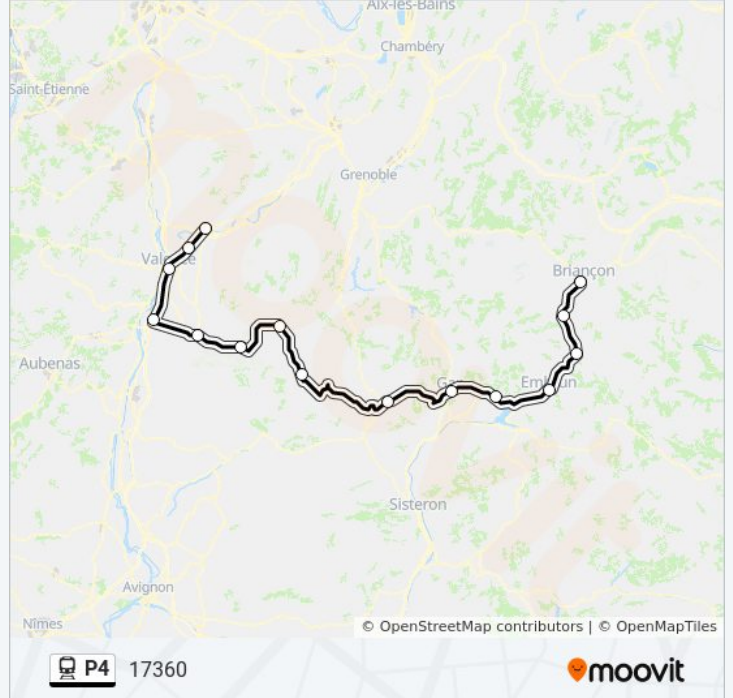

Direction: 17360

Arrêts: 15

Durée du Trajet: 255 min

Récapitulatif de la ligne:

Direction: 17361

15 arrêts

[VOIR LES HORAIRES DE LA LIGNE](#)

- Romans - Bourg-De-Péage
- Valence Tgv Rhône-Alpes Sud
- Valence Ville
- Livron
- Crest
- Saillans
- Die
- Luc-En-Diois
- Veynes Dévoluy
- Gap
- Chorges
- Embrun
- Mont-Dauphin - Guillestre
- L'Argentière Les Écrins
- Briançon