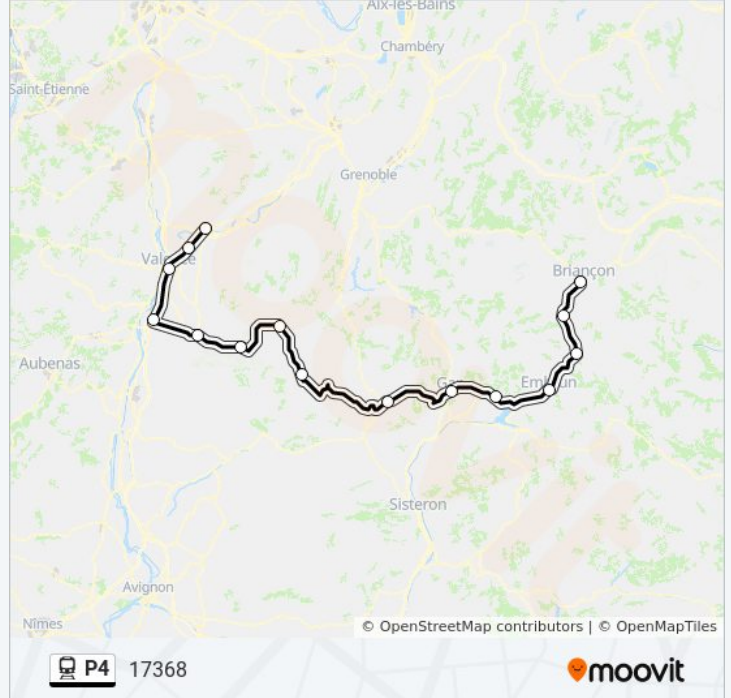

Direction: 17368

Arrêts: 15

Durée du Trajet: 275 min

Récapitulatif de la ligne:

Direction: 17369

10 arrêts

[VOIR LES HORAIRES DE LA LIGNE](#)

- Romans - Bourg-De-Péage
- Valence Tgv Rhône-Alpes Sud
- Valence Ville
- Livron
- Crest
- Saillans
- Die
- Luc-En-Diois
- Veynes Dévoluy
- Gap