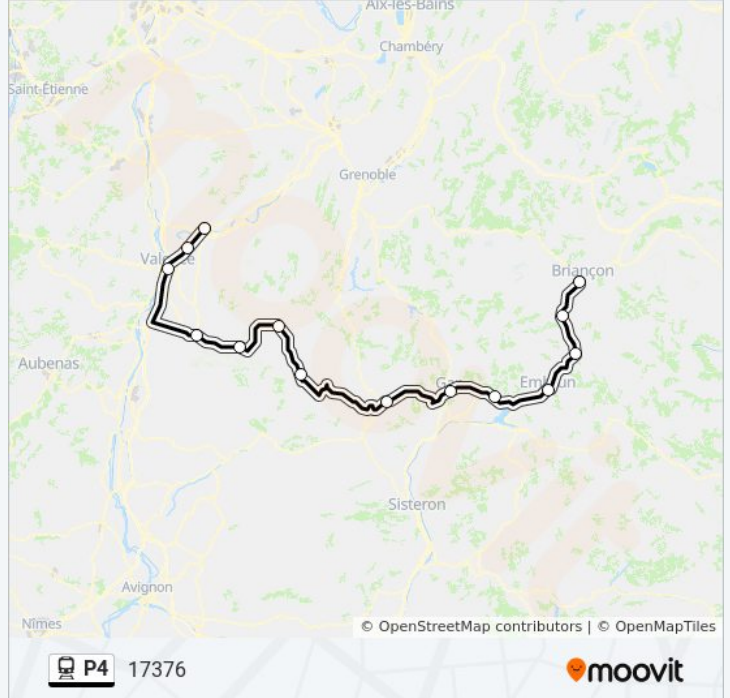

Direction: 17369

Arrêts: 10

Durée du Trajet: 164 min

Récapitulatif de la ligne:

Direction: 17376

15 arrêts

[VOIR LES HORAIRES DE LA LIGNE](#)

- Briançon
- L'Argentière Les Écrins
- Mont-Dauphin - Guillestre
- Embrun
- Chorges
- Gap
- Veynes Dévoluy
- Luc-En-Diois
- Die
- Saillans
- Crest
- Livron
- Valence Ville
- Valence Tgv Rhône-Alpes Sud
- Romans - Bourg-De-Péage

Arrêts: 15

Durée du Trajet: 254 min

Récapitulatif de la ligne:

Direction: 453016

6 arrêts

[VOIR LES HORAIRES DE LA LIGNE](#)

- Gap
- Chorges
- Embrun
- Mont-Dauphin - Guillestre
- L'Argentière Les Écrins
- Briançon