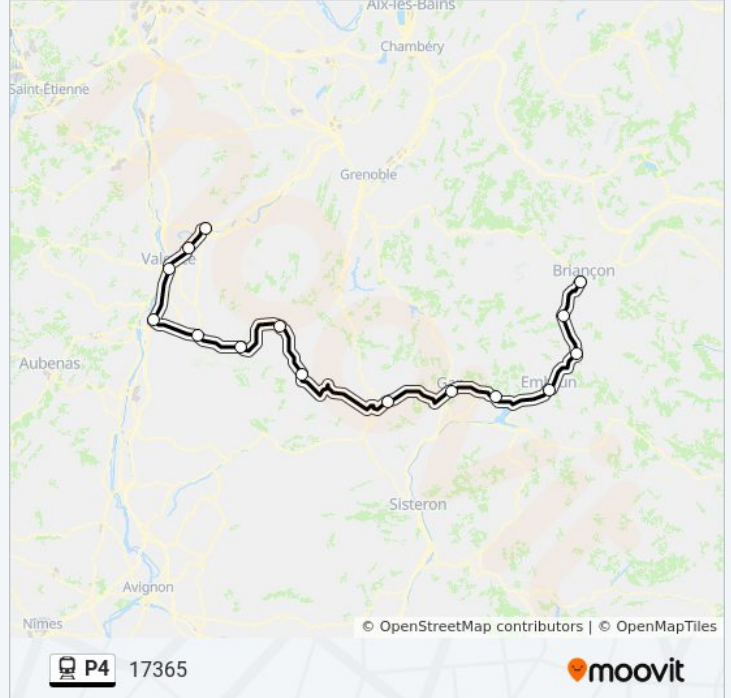

Récapitulatif de la ligne:

Direction: 17366

15 arrêts

[VOIR LES HORAIRES DE LA LIGNE](#)

- Briançon
- L'Argentière Les Écrins
- Mont-Dauphin - Guillestre
- Embrun
- Chorges
- Gap
- Veynes Dévoluy
- Luc-En-Diois
- Die
- Saillans
- Crest
- Livron
- Valence Ville
- Valence Tgv Rhône-Alpes Sud
- Romans - Bourg-De-Péage