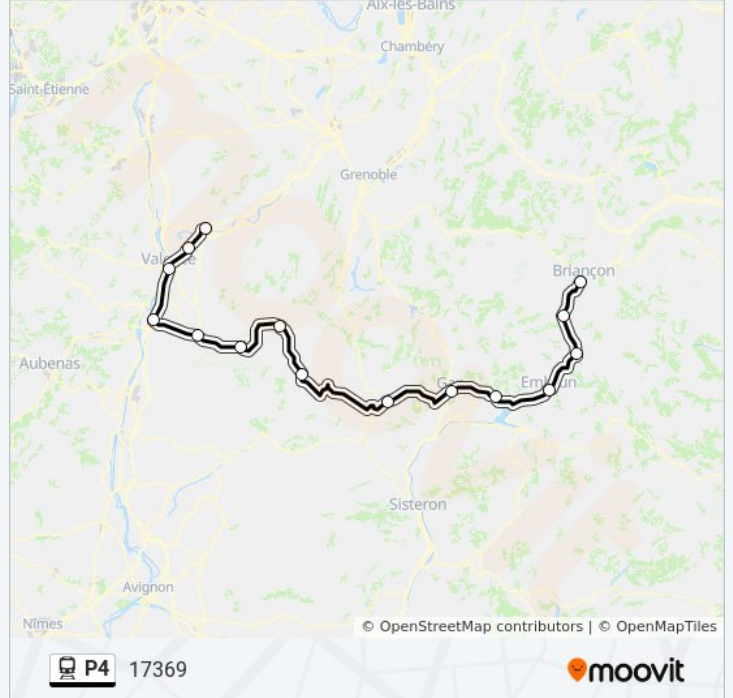

Direction: 17368

Arrêts: 15

Durée du Trajet: 275 min

Récapitulatif de la ligne:

Direction: 17369

10 arrêts

[VOIR LES HORAIRES DE LA LIGNE](#)

- Romans - Bourg-De-Péage
- Valence Tgv Rhône-Alpes Sud
- Valence Ville
- Livron
- Crest
- Saillans
- Die
- Luc-En-Diois
- Veynes Dévoluy
- Gap

Horaires de la ligne P4 de train

Horaires de l'itinéraire 17369:

lundi	19:52
mardi	19:52
mercredi	19:52
jeudi	19:52
vendredi	19:52
samedi	Pas Opérationnel
dimanche	19:52

Informations de la ligne P4 de train

Direction: 17369

Arrêts: 10

Durée du Trajet: 164 min

Récapitulatif de la ligne:

Direction: 17376

15 arrêts

[VOIR LES HORAIRES DE LA LIGNE](#)

- Briançon
- L'Argentière Les Écrins
- Mont-Dauphin - Guillestre
- Embrun
- Chorges
- Gap
- Veynes Dévoluy
- Luc-En-Diois
- Die
- Saillans
- Crest
- Livron
- Valence Ville
- Valence Tgv Rhône-Alpes Sud
- Romans - Bourg-De-Péage

Arrêts: 15

Durée du Trajet: 254 min

Récapitulatif de la ligne:

Direction: 453016

6 arrêts

[VOIR LES HORAIRES DE LA LIGNE](#)

- Gap
- Chorges
- Embrun
- Mont-Dauphin - Guillestre
- L'Argentière Les Écrins
- Briançon