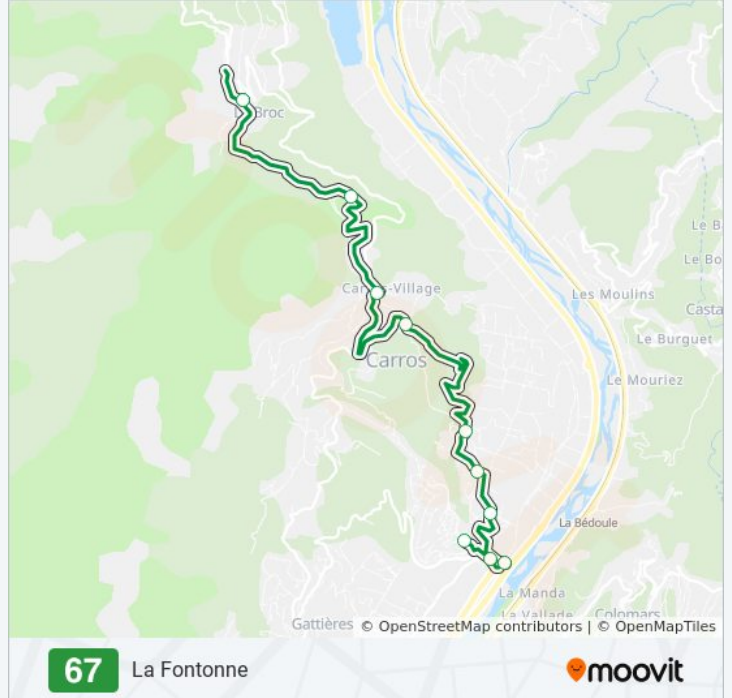

Direction: La Fontonne

15 arrêts

[VOIR LES HORAIRES DE LA LIGNE](#)

Langevin
Stade Tennis
Pôle D'Échanges Pierre Servella
Le Castelet
Place Des Plans
Les Sèlves
La Teréhentine
La République
Les Rosemarines
Ecole Des Plans
Saint Joseph
Village
Saint Sébastien
Le Broc Village
Le Broc Village

Informations de la ligne 67 de bus**Direction:** La Fontonne**Arrêts:** 15**Durée du Trajet:** 35 min**Récapitulatif de la ligne:**

Direction: Langevin

15 arrêts

[VOIR LES HORAIRES DE LA LIGNE](#)

Le Broc Village

Le Broc Village

Saint Sébastien

Village

Saint Joseph

Ecole Des Plans

Les Rosemarines

La République

La Teréhentine

Les Sêlves

Place Des Plans

Le Castelet

Pôle D'Échanges Pierre Servella

Stade Tennis

Langevin

Horaires de la ligne 67 de bus

Horaires de l'itinéraire Langevin: