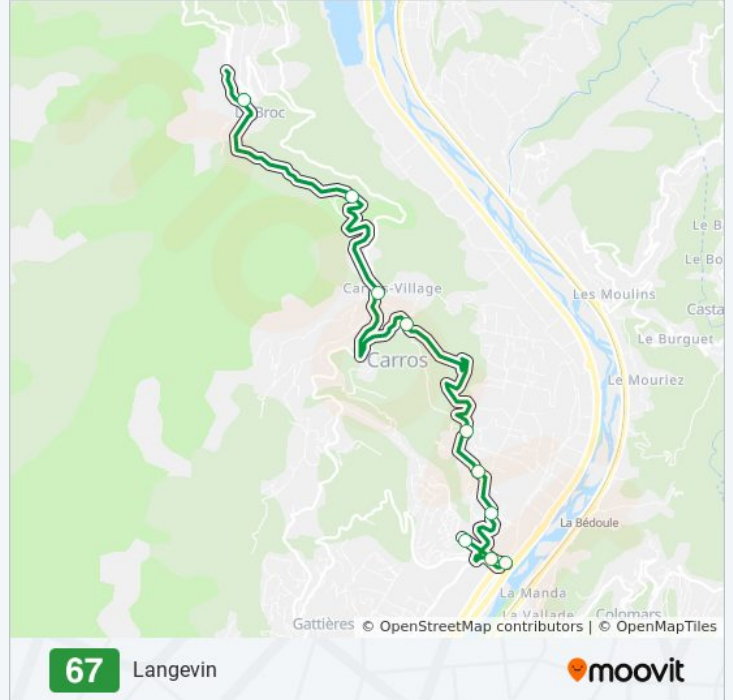

Les horaires et trajets sur une carte de la ligne 67 de bus sont disponibles dans un fichier PDF hors-ligne sur moovitapp.com. Utilisez le [Appli Moovit](#) pour voir les horaires de bus, train ou métro en temps réel, ainsi que les instructions étape par étape pour tous les transports publics à Nice Côte d'Azur.

[À propos de Moovit](#) • [Solutions MaaS](#) • [Pays disponibles](#) • [Communauté Moovit](#)

© 2024 Moovit - Tous droits réservés

**Consultez les horaires
d'arrivée en direct**