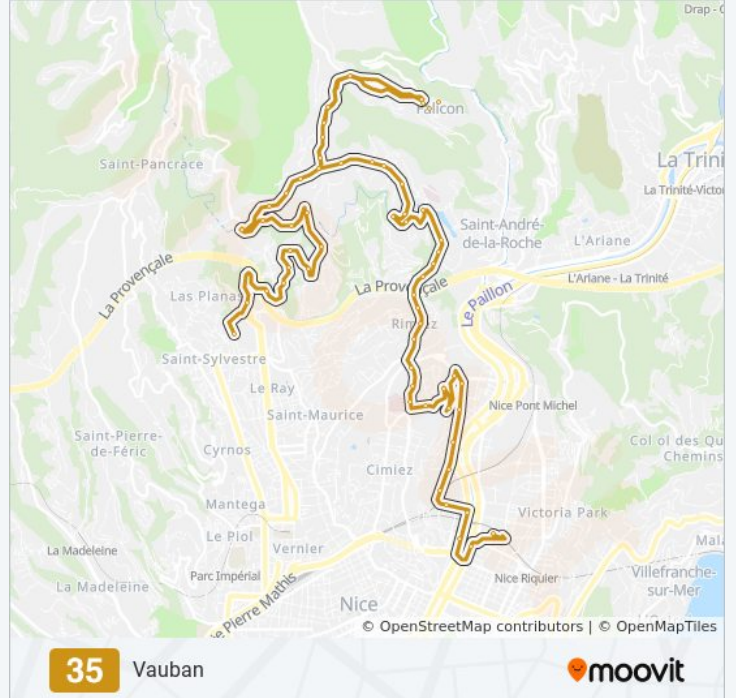

Sant'Anna

Henri Sappia

Cernuschi

Direction: Vauban

64 arrêts

[VOIR LES HORAIRES DE LA LIGNE](#)

Cernuschi

Henri Sappia

L'Ibac

Ecole Rimiez

Lombardie

Plateau De Rimiez

La Carita

Bello Sguardo

Super Rimiez

Pietruschi

Les Bassins

La Batterie

La Séréna

Rimiez Saint-George

Courbet

Rectorat De Nice

Scudéri

Ifsi / Cap-De-Croix

Commandant Gêrôme

Avenue Thérèse

Pré Catelan

Monastère

Colombo

Frère Marc

Lacassagne

Hôpital Pasteur / Clinique Saint-François