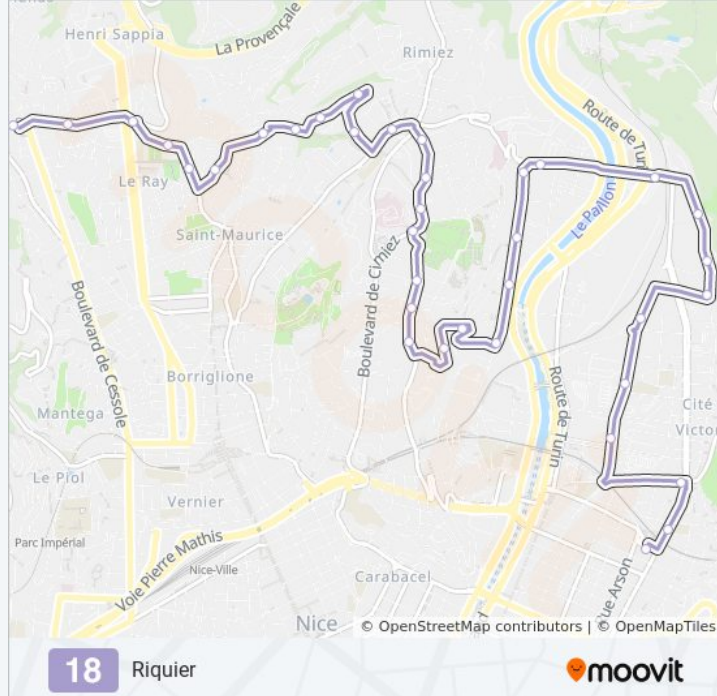

Bleuets

Flores

Boulevard Pasteur

Tordo

Hôpital Pasteur / Clinique Saint-François

Hôpital Pasteur

Pont Michel

Escoffier

Louis Braille

Mont Gros

Pierre Sémard

Auvare

Vauban / Université

Grande Corniche

Bischoffsheim

Riquier

Direction: Saint-Sylvestre

37 arrêts

[VOIR LES HORAIRES DE LA LIGNE](#)

Riquier

Bischoffsheim

Grande Corniche

Vauban / Université

Auvare

Informations de la ligne 18 de bus

Direction: Saint-Sylvestre

Arrêts: 37

Durée du Trajet: 40 min

Récapitulatif de la ligne:

Hôpital Pasteur

Hôpital Pasteur / Clinique Saint-François

Tordo