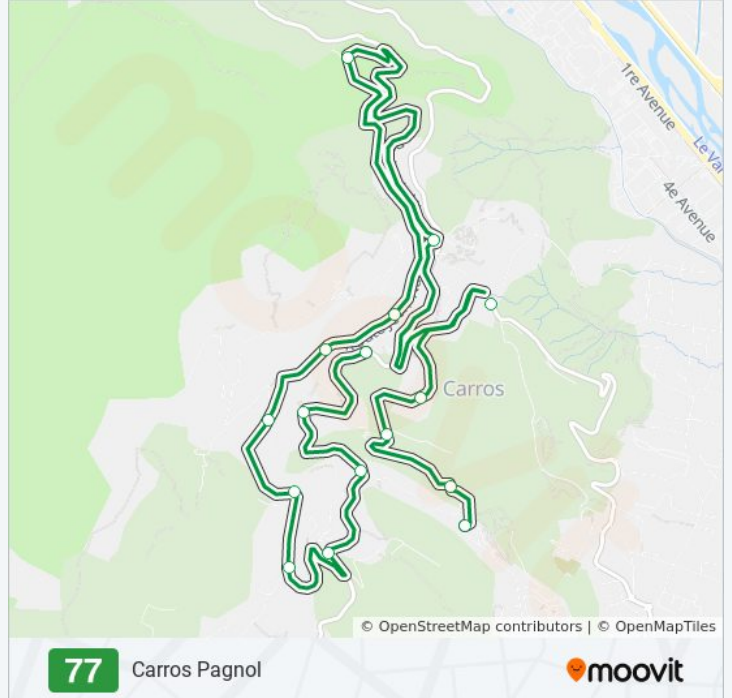

Jean Natale

San Sebastian La Diligence

Village

Saint Joseph

La Ginestière

Le Cougnet

Chemin De La Desse

Pagnol

### Direction: Carros Village

22 arrêts

[VOIR LES HORAIRES DE LA LIGNE](#)

- Langevin
- Saint Paul
- Médiathèque
- L'Aspre
- La Beilouno
- Pagnol
- Chemin De La Desse
- Le Cougnet
- La Ginestière
- Saint Joseph
- Lou Camp
- Lou Gourg
- Collet De La Déesse
- L'Estellan
- Four À Chaux
- Oratoire
- Clos De Ripert
- Le Gourg

### Informations de la ligne 77 de bus

**Direction:** Carros Village

**Arrêts:** 22

**Durée du Trajet:** 28 min

**Récapitulatif de la ligne:**

Jean Natale

Le Claret

San Sebastian La Diligence

### Direction: Langevin

22 arrêts

[VOIR LES HORAIRES DE LA LIGNE](#)

Lou Camp

Lou Gourg

Collet De La Déesse

L'Estellan

Four À Chaux