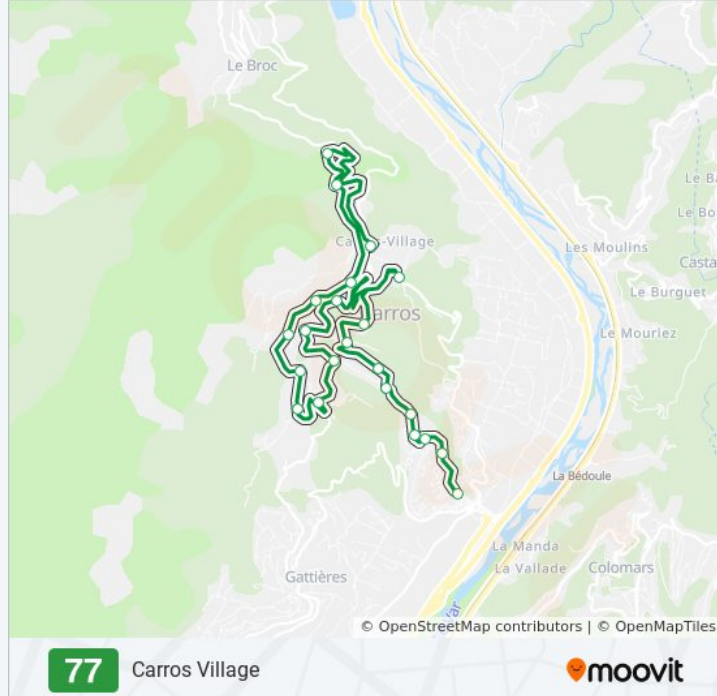

### Informations de la ligne 77 de bus

**Direction:** Carros Village

**Arrêts:** 22

**Durée du Trajet:** 28 min

**Récapitulatif de la ligne:**

Jean Natale

Le Claret

San Sebastian La Diligence

Village

### Direction: Langevin

22 arrêts

[VOIR LES HORAIRES DE LA LIGNE](#)

Lou Camp

Lou Gourg

Collet De La Déesse

L'Estellan

Four À Chaux

Oratoire

Clos De Ripert

Le Gourg

Jean Natale

San Sebastian La Diligence

Village

Saint Joseph

La Ginestière