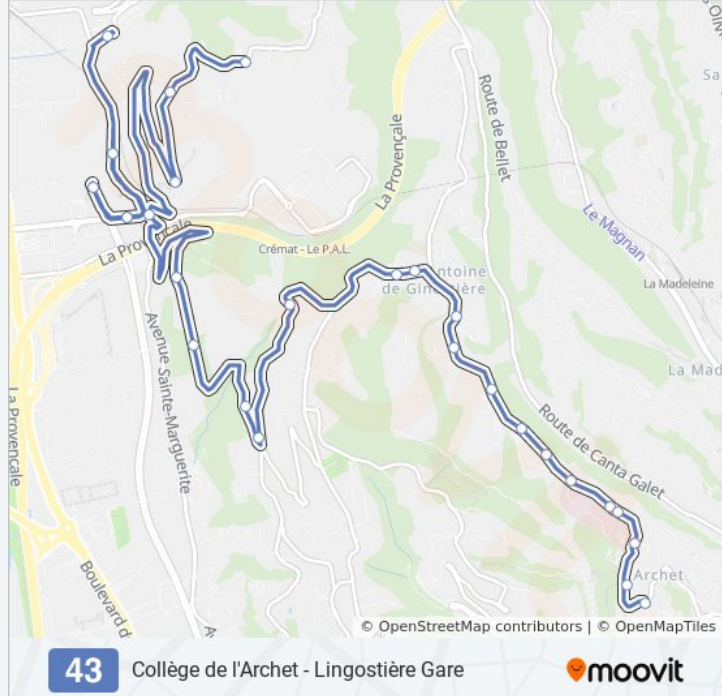

**Informations de la ligne 43 de bus**

**Direction:** Tennis De Crémant

**Arrêts:** 27

**Durée du Trajet:** 35 min

**Récapitulatif de la ligne:**

Saint-Isidore / Ginestière

Saint-Isidore Eglise

Ecole Saint-Isidore

Saint-Isidore Eglise

Les Serres

Lei Domi

Vieux Chemin De Crémat

Le Toasc

Tennis Crémat

Les horaires et trajets sur une carte de la ligne 43 de bus sont disponibles dans un fichier PDF hors-ligne sur [moovitapp.com](https://moovitapp.com). Utilisez le [Appli Moovit](#) pour voir les horaires de bus, train ou métro en temps réel, ainsi que les instructions étape par étape pour tous les transports publics à Nice Côte d'Azur.