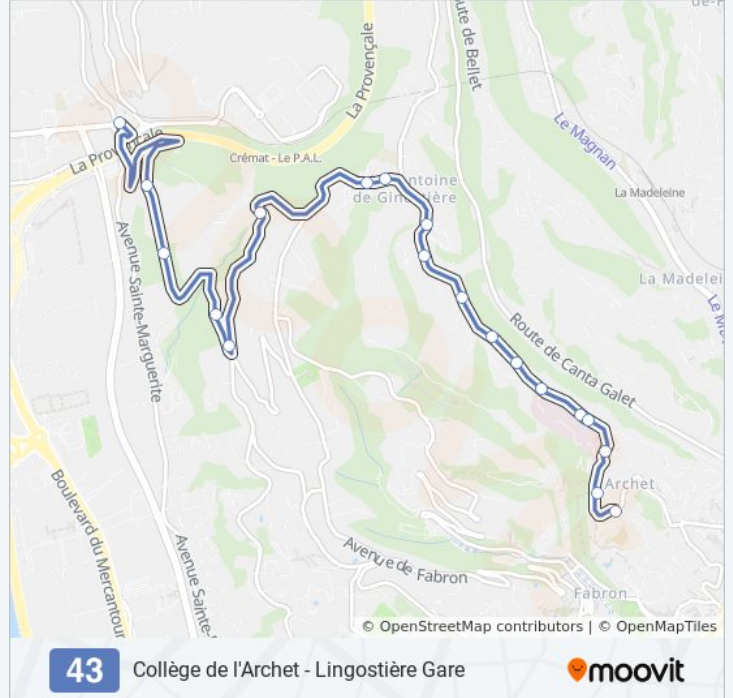

## Direction: Saint-Isidore / Ginestière

19 arrêts

[VOIR LES HORAIRES DE LA LIGNE](#)

Collège De L'Archet  
 Abbaye De Roseland  
 Chemin De L'Archet  
 Hôpital L'Archet 1  
 Hôpital Archet 2  
 La Colline  
 Belle Niçoise  
 La Massabella  
 Raccourci  
 La Croix  
 Barilli  
 Ginestière  
 Croix De Berra  
 Les Strelitzias  
 Les Freesias  
 Vallon Ginestière  
 Castel Fabron  
 Le Nid

## Informations de la ligne 43 de bus

**Direction:** Saint-Isidore / Ginestière

**Arrêts:** 19

**Durée du Trajet:** 13 min

**Récapitulatif de la ligne:**

43

Collège de l'Archet - Lingostière Gare

**Direction: Tennis De Crémant**

27 arrêts

[VOIR LES HORAIRES DE LA LIGNE](#)

- Collège De L'Archet
- Abbaye De Roseland
- Chemin De L'Archet
- Hôpital L'Archet 1
- Hôpital Archet 2
- La Colline
- Belle Niçoise
- La Massabella
- Raccourci
- La Croix
- Barilli
- Ginestière
- Croix De Berra
- Les Strelitzias
- Les Freesias
- Vallon Ginestière
- Castel Fabron
- Le Nid