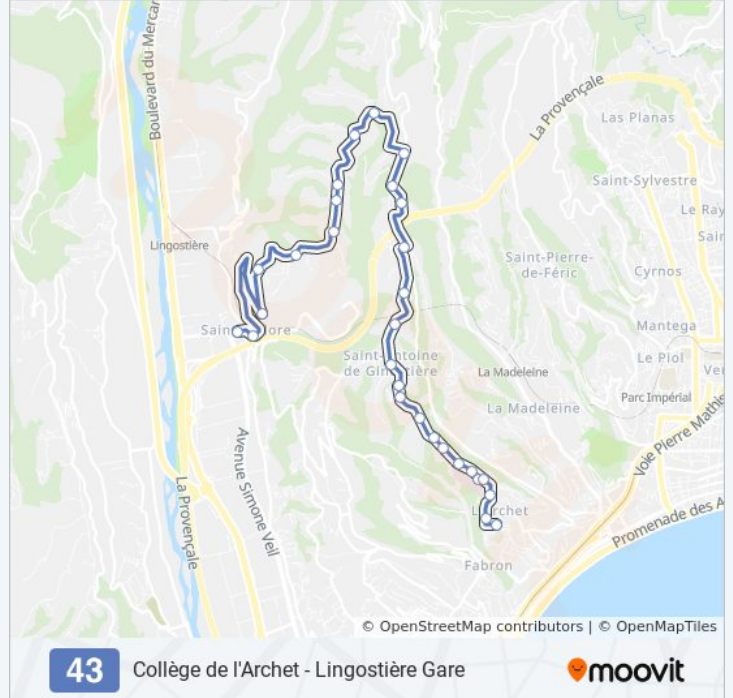

**Informations de la ligne 43 de bus****Direction:** Collège De L'Archet**Arrêts:** 30**Durée du Trajet:** 24 min**Récapitulatif de la ligne:**

La Croix

Raccourci

La Massabella

Belle Niçoise

La Colline

L'Archet 1

Hôpital Archet 2

Hôpital L'Archet 1

Chemin De L'Archet

Abbaye De Roseland

Collège De L'Archet

43

Collège de l'Archet - Lingostière Gare

moovit

### Direction: Lingostière Gare

25 arrêts

[VOIR LES HORAIRES DE LA LIGNE](#)

Collège De L'Archet

Abbaye De Roseland

Chemin De L'Archet

Hôpital L'Archet 1

Hôpital Archet 2

La Colline

Belle Niçoise

La Massabella

Raccourci

La Croix

Barilli

Ginestière

Croix De Berra