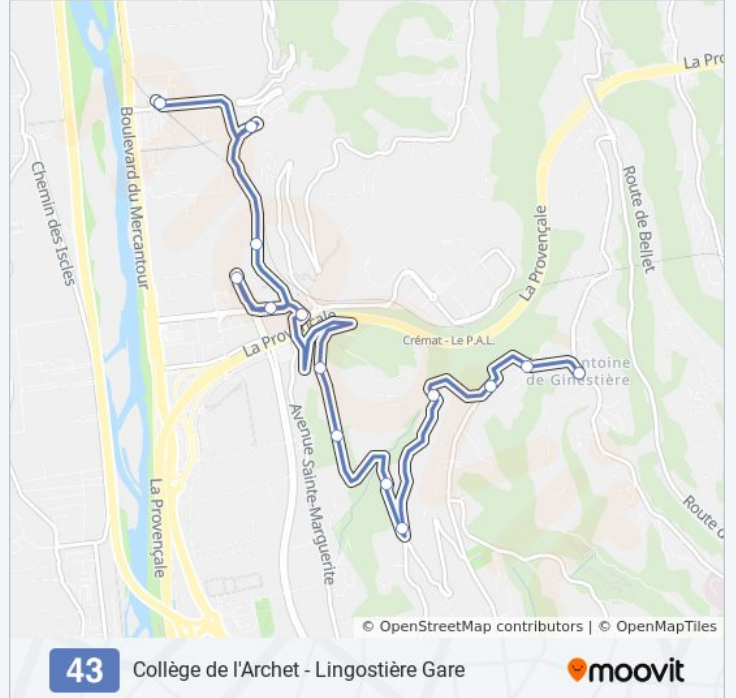

### Horaires de la ligne 43 de bus

Horaires de l'itinéraire Saint-Antoine-Ginestière:

lundi	Pas Opérationnel
mardi	13:20
mercredi	13:20
jeudi	13:20
vendredi	13:20
samedi	Pas Opérationnel
dimanche	Pas Opérationnel

### Informations de la ligne 43 de bus

**Direction:** Saint-Antoine-Ginestière

**Arrêts:** 16

**Durée du Trajet:** 16 min

**Récapitulatif de la ligne:**

## Direction: Saint-Isidore / Ginestière

19 arrêts

[VOIR LES HORAIRES DE LA LIGNE](#)

Collège De L'Archet  
 Abbaye De Roseland  
 Chemin De L'Archet  
 Hôpital L'Archet 1  
 Hôpital Archet 2  
 La Colline  
 Belle Niçoise  
 La Massabella  
 Raccourci  
 La Croix  
 Barilli  
 Ginestière  
 Croix De Berra  
 Les Strelitzias  
 Les Freesias  
 Vallon Ginestière  
 Castel Fabron  
 Le Nid