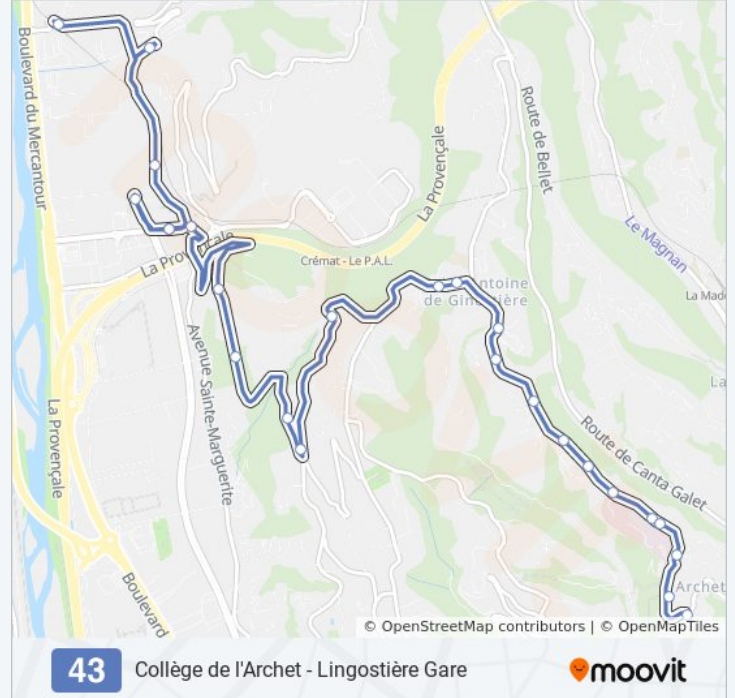

La Colline

Belle Niçoise

La Massabella

Raccourci

La Croix

Barilli

Ginestière

Croix De Berra

### Informations de la ligne 43 de bus

**Direction:** Lingostière Gare

**Arrêts:** 25

**Durée du Trajet:** 24 min

**Récapitulatif de la ligne:**

Saint-Isidore / Ginestière

Saint-Isidore Eglise

Ecole Saint-Isidore

### Direction: Saint-Antoine-Ginestière

16 arrêts

[VOIR LES HORAIRES DE LA LIGNE](#)

Lingostière / Gare Cp

Lingostière / Gare Cp

Lei Domi

Les Serres

Saint-Isidore Eglise