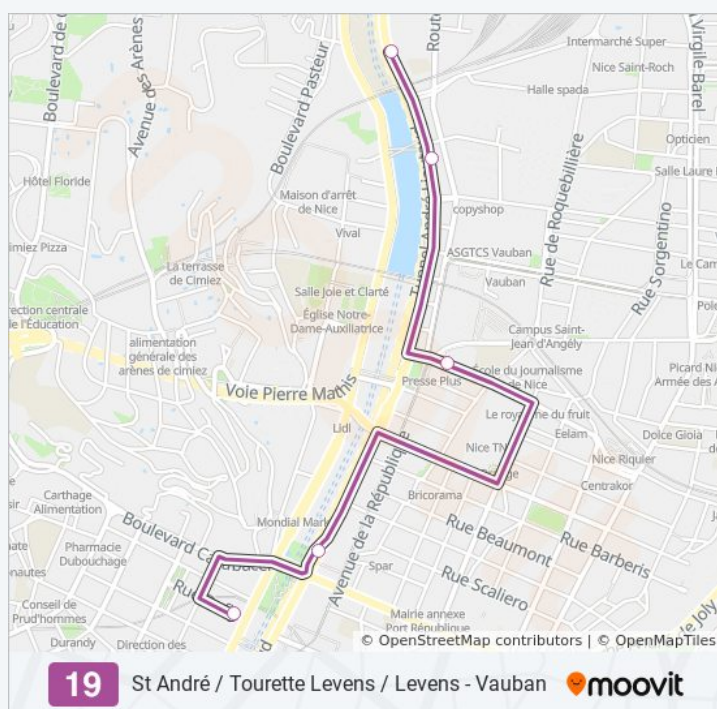

Direction: Pont Vincent Auriol

5 arrêts

[VOIR LES HORAIRES DE LA LIGNE](#)

Defly / Klein

République / Barla

Horaires de la ligne 19 de bus

Horaires de l'itinéraire Pont Vincent Auriol:

lundi	Pas Opérationnel
mardi	Pas Opérationnel
mercredi	17:15

Pas Opérationnel

dimanche

Pas Opérationnel

Informations de la ligne 19 de bus

Direction: Pont Vincent Auriol

Arrêts: 5

Durée du Trajet: 5 min

Récapitulatif de la ligne:

Direction: Saint-André-De-La-Roche

22 arrêts

[VOIR LES HORAIRES DE LA LIGNE](#)

Vauban

Palais Des Expositions

Tende / Gendarmerie

Pont Vincent Auriol

Lyautey

Passerelle Des Abattoirs

Maisons Neuves

Voie Romaine

Maccario / Raybaud

Horaires de la ligne 19 de bus

Horaires de l'itinéraire Saint-André-De-La-Roche:

lundi

06:25 - 19:00