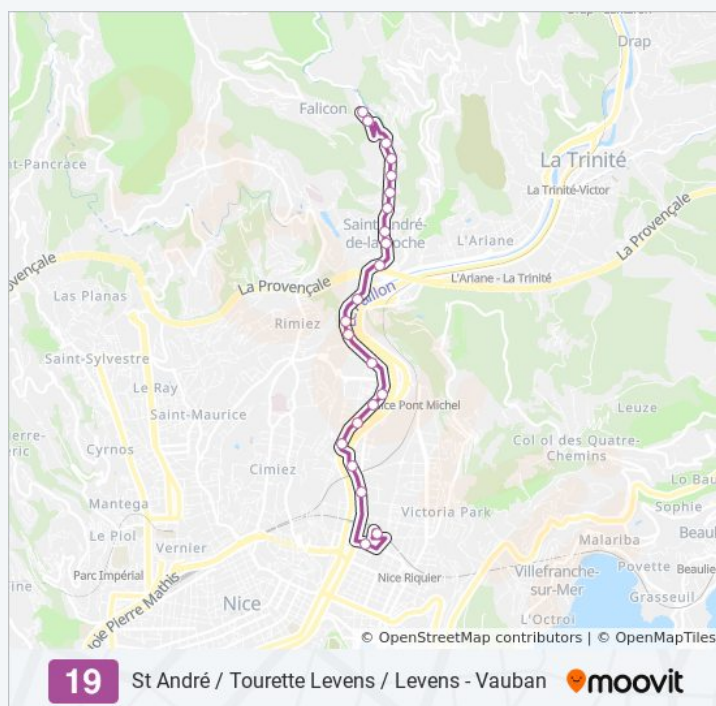

samedi

06:35 - 19:00

dimanche

06:25 - 19:00

Informations de la ligne 19 de bus

Direction: Saint-André-De-La-Roche

Arrêts: 22

Joseph Raybaud

Saint-Pons

Hôpital Sainte-Marie

La Croix

Pont Césaire Aube

Le Masage

Place Jules Musso

L'Eglise

La Piscine

Quartier Du Château

Pont Liprandi

La Vallière Zi

Saint-André-De-La-Roche

Durée du Trajet: 25 min
Récapitulatif de la ligne:

Direction: Vauban

56 arrêts

[VOIR LES HORAIRES DE LA LIGNE](#)