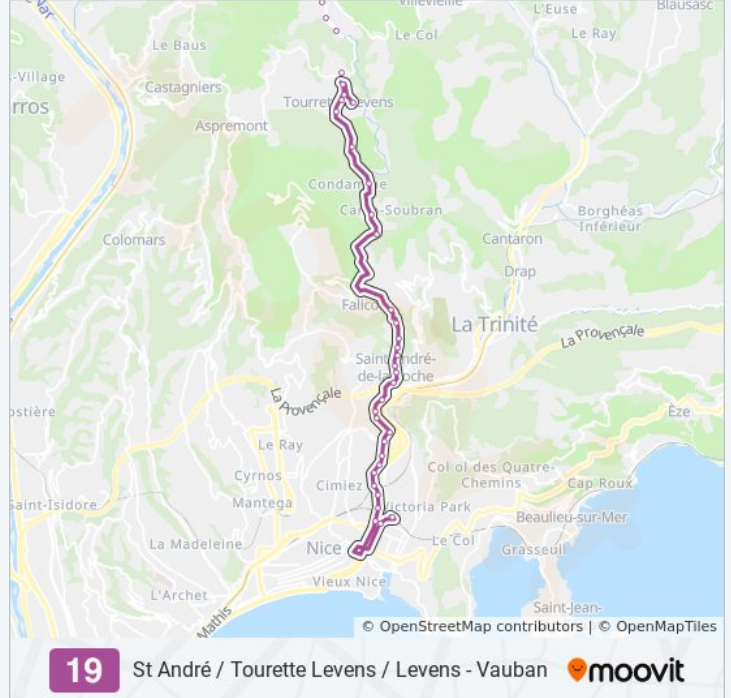

Quartier Du Château

Pont Liprandi

La Vallière Zi

Saint-André-De-La-Roche

Durée du Trajet: 25 min
Récapitulatif de la ligne:

Direction: Vauban

56 arrêts

[VOIR LES HORAIRES DE LA LIGNE](#)

Informations de la ligne 19 de bus

Direction: Vauban

Arrêts: 56

Durée du Trajet: 58 min

Récapitulatif de la ligne:

Laval Sud
Plan De Couthon
Saint-Martin
Le Plantier
Le Colombier
La Barbe
Le Plan D'Ariou
Brocarel
Saint-Antoine
La Poste
Parc Mauran
Le Frogier
Collège René Cassin
Le Pascal
Les Moulins
Le Cercle
La Clua
La Grotte
Pont Liprandi
La Piscine
L'Eglise
Place Jules Musso
Le Masage
Pont Césaire Aube
La Croix
Hôpital Sainte-Marie
Saint-Pons
Joseph Raybaud
Maccario / Raybaud
Colonel Gassin
Professeur Delvalle
Passerelle Des Abattoirs
Lyautey

Passerelle Andreis

Gendarmerie

Jean Bouin

Pont Barla

Defly / Klein

Palais Des Expositions

Vauban

Les horaires et trajets sur une carte de la ligne 19 de bus sont disponibles dans un fichier PDF hors-ligne sur moovitapp.com. Utilisez le [Appli Moovit](#) pour voir les horaires de bus, train ou métro en temps réel, ainsi que les instructions étape par étape pour tous les transports publics à Nice Côte d'Azur.