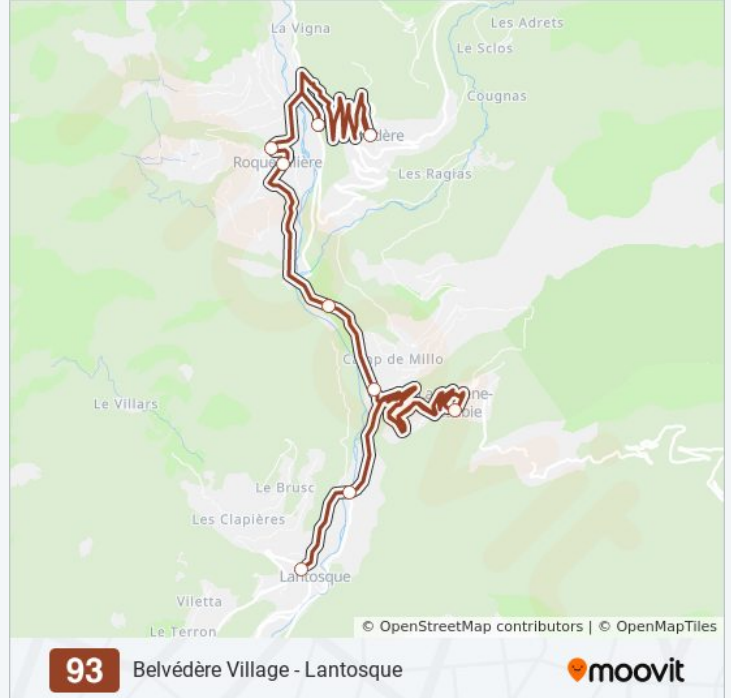

93

Belvédère Place Pavy – Lantosque

Téléchargez

La ligne 93 de bus (Belvédère Place Pavy – Lantosque) a 3 itinéraires. Pour les jours de la semaine, les heures de service sont:

(1) Belvédère Place Pavy: 17:30(2) Lantosque: 06:00(3) Roquebillière: 09:00

Utilisez l'application Moovit pour trouver la station de la ligne 93 de bus la plus proche et savoir quand la prochaine ligne 93 de bus arrive.

Direction: Belvédère Place Pavy

9 arrêts

[VOIR LES HORAIRES DE LA LIGNE](#)

Lantosque

Pont Du Martinet

La Bollène

Village

Gordolon

Roquebillière

Pont De Cervagne

Roquebillière Vieux Village

Informations de la ligne 93 de bus**Direction:** Belvédère Place Pavy**Arrêts:** 9**Durée du Trajet:** 30 min**Récapitulatif de la ligne:**

Direction: Lantosque

9 arrêts

[VOIR LES HORAIRES DE LA LIGNE](#)