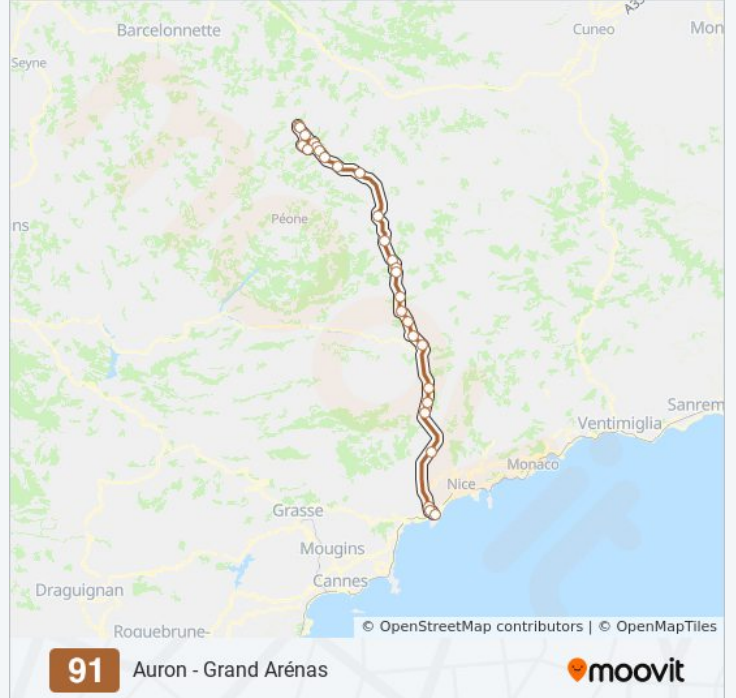

Roussillon

La Tour Sur Tinée - Gare

La Courbaisse

Le Chaudan

Plan Du Var

Pont Charles Albert

Place Village

La Manda

Robini

Palais Nikaïa

Bois De Boulogne

Grand Arénas

Les horaires et trajets sur une carte de la ligne 91 de bus sont disponibles dans un fichier PDF hors-ligne sur moovitapp.com. Utilisez le [Appli Moovit](#) pour voir les horaires de bus, train ou métro en temps réel, ainsi que les instructions étape par étape pour tous les transports publics à Nice Côte d'Azur.

[À propos de Moovit](#) • [Solutions MaaS](#) • [Pays disponibles](#) • [Communauté Moovit](#)

© 2024 Moovit - Tous droits réservés

**Consultez les horaires
d'arrivée en direct**