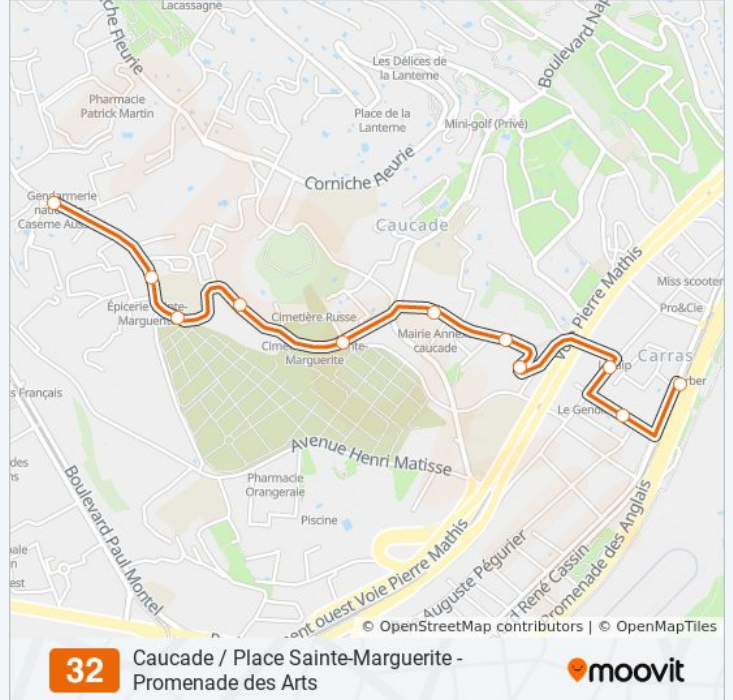

Les horaires et trajets sur une carte de la ligne 32 de bus sont disponibles dans un fichier PDF hors-ligne sur moovitapp.com. Utilisez le [Appli Moovit](#) pour voir les horaires de bus, train ou métro en temps réel, ainsi que les instructions étape par étape pour tous les transports publics à Nice Côte d'Azur.

[À propos de Moovit](#) • [Solutions MaaS](#) • [Pays disponibles](#) • [Communauté Moovit](#)

© 2024 Moovit - Tous droits réservés

**Consultez les horaires
d'arrivée en direct**