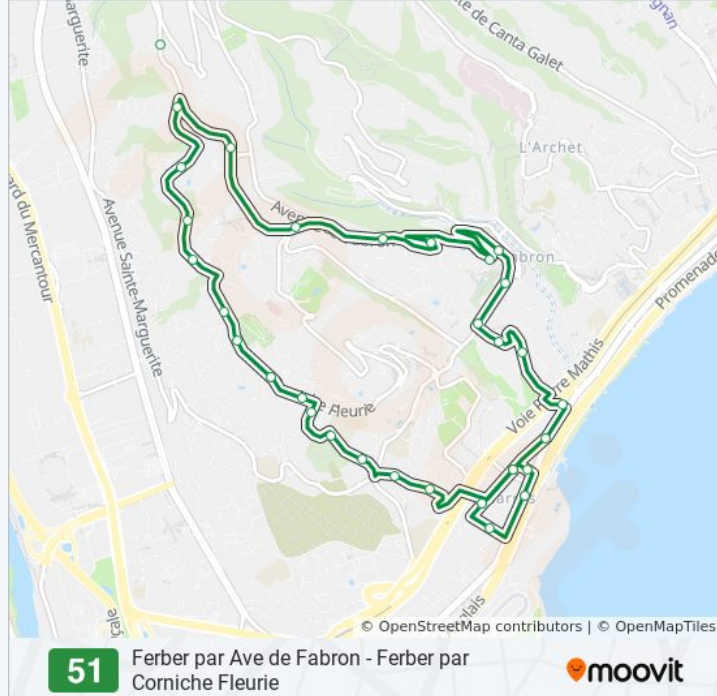

Clair Horizon

Giordan

La Pastorelle

Carras

Carras / Saint-Augustin

La Lanterne

Sainte-Marguerite

Docteur Roux

Ferber

Direction: Ferber

29 arrêts

[VOIR LES HORAIRES DE LA LIGNE](#)

Ferber

Carras

La Pastorelle

Giordan