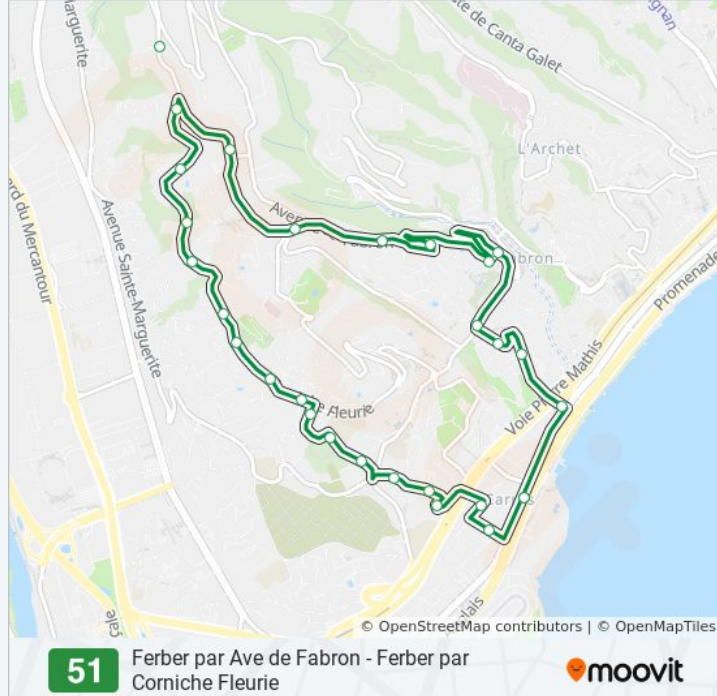

Informations de la ligne 51 de bus

Direction: Ferber

Arrêts: 29

Durée du Trajet: 30 min

Récapitulatif de la ligne:

Jardins Corniche Fleurie

Résidence

Ecole Corniche Fleurie

Jardin Botanique

Mirandole

Bangui

Primavera

Raoul Dufy

Provinces

Araucaria Batterie

Fiorentina

Eden Park

Sainte-Marguerite

Docteur Roux

Ferber

Les horaires et trajets sur une carte de la ligne 51 de bus sont disponibles dans un fichier PDF hors-ligne sur moovitapp.com. Utilisez le [Appli Moovit](#) pour voir les horaires de bus, train ou métro en temps réel, ainsi que les instructions étape par étape pour tous les transports publics à Nice Côte d'Azur.