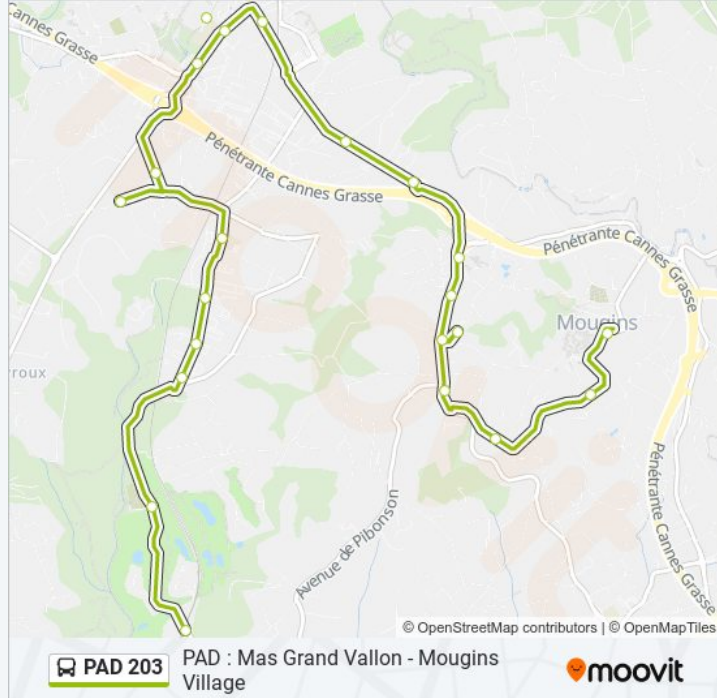

Jylloue

Impasse Des Bastides

La Cerisaie

Rond Point Coulour

Avenue De Cannes

Les Gourettes

Le Vicaire

Saint Martin

### Informations de la ligne PAD 203 de bus

**Direction:** Mougins Village

**Arrêts:** 21

**Durée du Trajet:** 18 min

**Récapitulatif de la ligne:**

Chemin Du Fassum

Courteline

Mougins Village