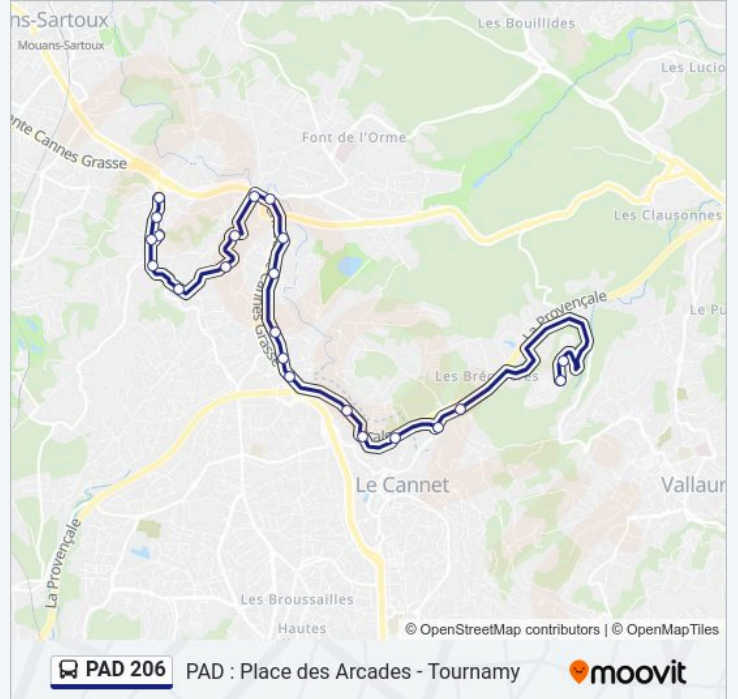

Utilisez l'application Moovit pour trouver la station de la ligne PAD 206 de bus la plus proche et savoir quand la prochaine ligne PAD 206 de bus arrive.

Direction: Place Des Arcades

22 arrêts

[VOIR LES HORAIRES DE LA LIGNE](#)

Horaires de la ligne PAD 206 de bus

Horaires de l'itinéraire Place Des Arcades:

lundi	10:40-17:25
mardi	10:40-17:25
mercredi	10:40-17:25
jeudi	10:40-17:25
vendredi	10:40-17:25
samedi	10:40-17:25
dimanche	Pas Opérationnel

Informations de la ligne PAD 206 de bus**Direction:** Place Des Arcades**Arrêts:** 22**Durée du Trajet:** 20 min**Récapitulatif de la ligne:**

Ecole Mougins Le Haut

Place Des Arcades

Direction: Tournamy

24 arrêts

[VOIR LES HORAIRES DE LA LIGNE](#)

Place Des Arcades

Ecole Mougins Le Haut

Julia

Les Bréguières

Piccolaret

Ciel Azur

Bel Air