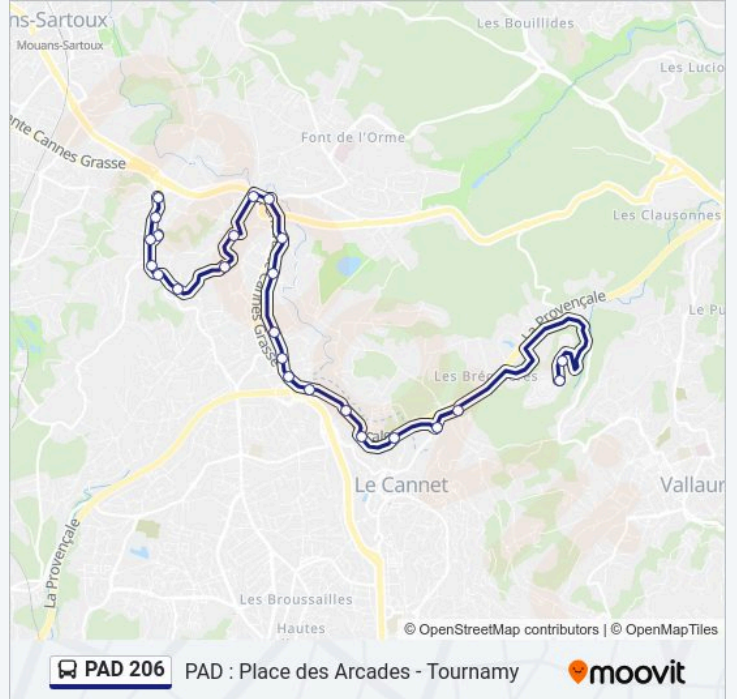

Val De Mougins Ccas

Val De Mougins

Espace Séniors

Juyette

Coeur De Mougins

Tournamy

Les horaires et trajets sur une carte de la ligne PAD 206 de bus sont disponibles dans un fichier PDF hors-ligne sur moovitapp.com. Utilisez le Appli Moovit pour voir les horaires de bus, train ou métro en temps réel, ainsi que les instructions étape par étape pour tous les transports publics à French riviera - Nice.

© 2024 Moovit - Tous droits réservés