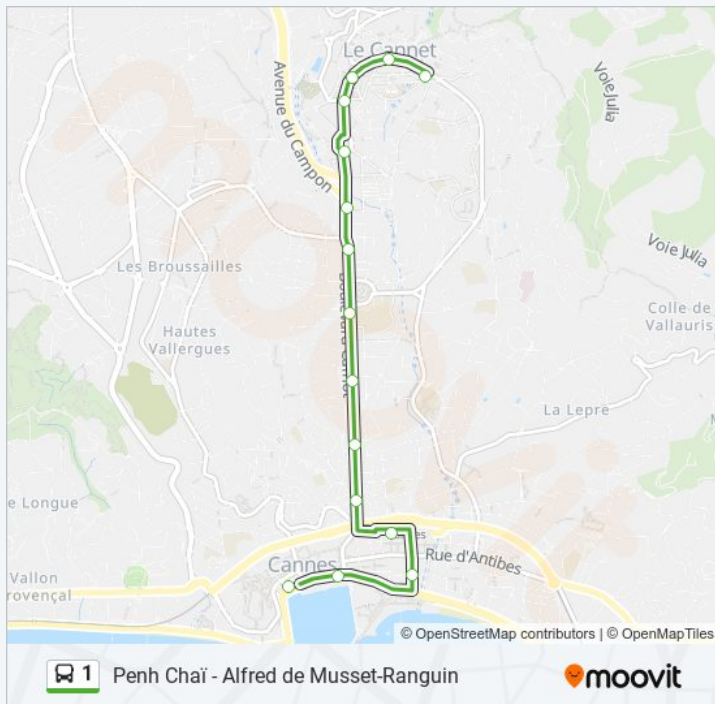

Lycee Carnot

Milton

Charles Schaumann

Place Vauban

Gare SnCF De Cannes

Rue Des Serbes

Gare Maritime

Hotel De Ville

dimanche

Pas Opérationnel

Informations de la ligne 1 de bus

Direction: Hôtel De Ville

Arrêts: 15

Durée du Trajet: 24 min

Récapitulatif de la ligne:

Direction: Lycée Carnot

22 arrêts

[VOIR LES HORAIRES DE LA LIGNE](#)

Coubertin

Moulin De La Gaiete

Saint-Jean

Place Du Marche

Mairie Annexe

Gare SnCF Sainte-Marguerite

Informations de la ligne 1 de bus

Direction: Lycée Carnot

Arrêts: 22

Durée du Trajet: 28 min

Récapitulatif de la ligne:

Vallombrosa

Le Riou

Rue Du Port