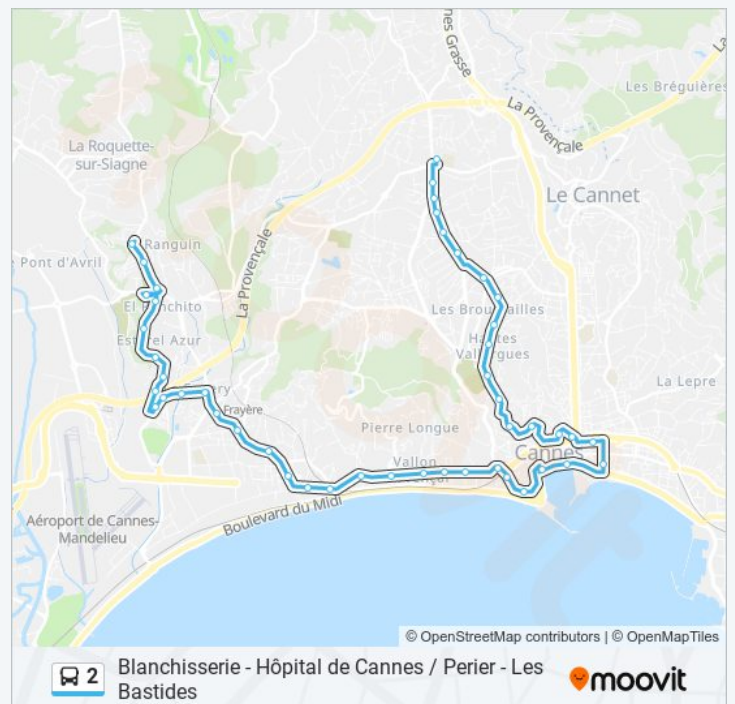

- Blanchisserie
- Val Des Fees
- Cite Jardin
- Les Roses
- L'Olivet
- Louis Icard
- Place De Rocheville
- Petit Juas
- Avenue De France
- Hopital De Cannes
- Cimetiere
- Le Moulin
- Continental
- Delaup
- Maintenon
- Pont Carnot
- Gare Sncf De Cannes
- Rue Des Serbes
- Gare Maritime
- Hotel De Ville
- Rue Du Port
- Le Riou
- Vallombrosa
- Mediatheque
- Beausite
- Les Pins
- Leader
- Meridien
- Gare Sncf Sainte-Marguerite
- Mairie Annexe
- Freres Manina
- Sainte-Rosalie

lundi	05:45 - 20:30
mardi	05:45 - 20:30
mercredi	05:45 - 20:30
jeudi	05:45 - 20:30
vendredi	05:45 - 20:30
samedi	05:45 - 20:30
dimanche	07:15 - 20:30

Informations de la ligne 2 de bus

Direction: Les Bastides

Arrêts: 47

Durée du Trajet: 54 min

Récapitulatif de la ligne: