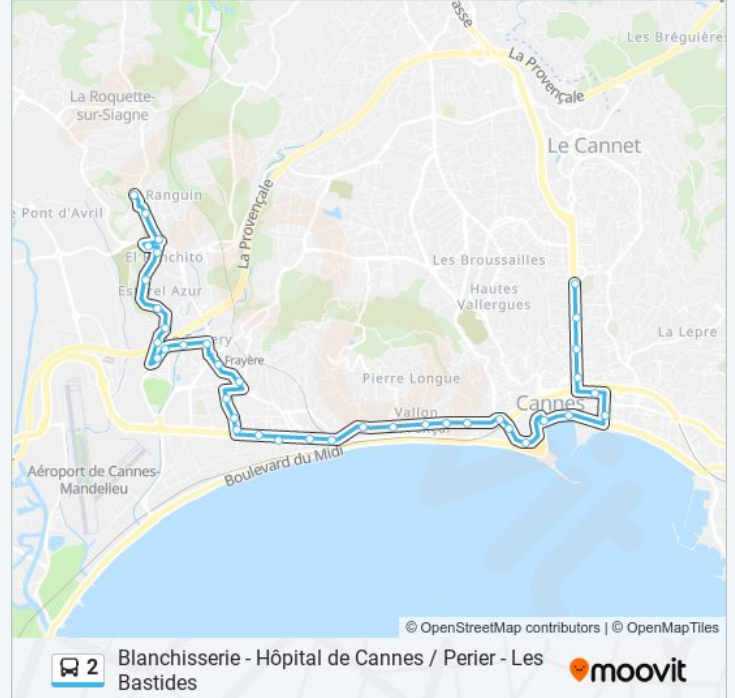

Saint-Joseph

Lycee Hutinel

Antony Dozol

Moulin De La Gaiete

Saint-Jean

Place Du Marche

Mairie Annexe

Gare Sncf Sainte-Marguerite

Meridien

Leader

Les Pins

Beausite

Mediatheque

Vallombrosa

Le Riou

Rue Du Port

Hotel De Ville

Gare Maritime

Rue Des Serbes

Gare Sncf De Cannes

Place Vauban

Charles Schaumann

Milton

Lycee Carnot

Les horaires et trajets sur une carte de la ligne 2 de bus sont disponibles dans un fichier PDF hors-ligne sur moovitapp.com. Utilisez le Appli Moovit pour voir les horaires de bus, train ou métro en temps réel, ainsi que les instructions étape par étape pour tous les transports publics à Nice Côte d'Azur.

© 2024 Moovit - Tous droits réservés