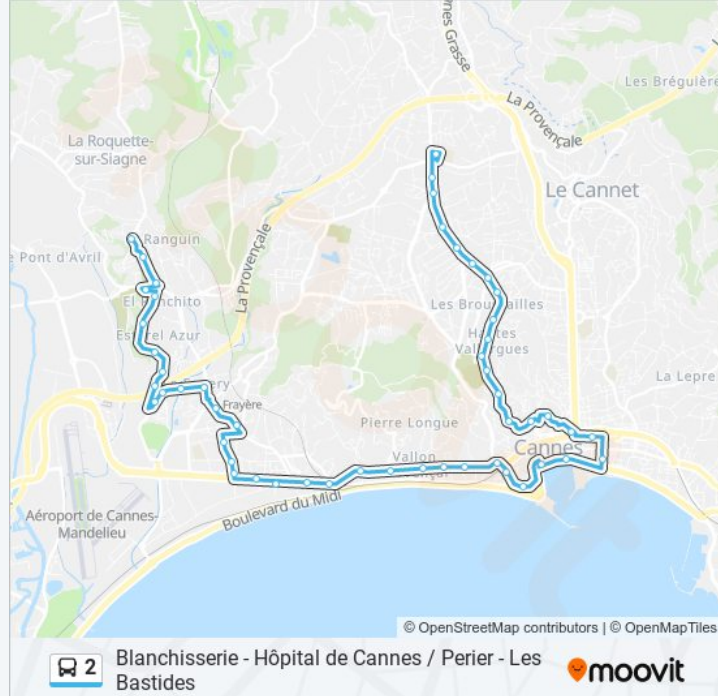

Vallombrosa

Le Riou

Rue Du Port

Hotel De Ville

Gare Maritime

Rue Des Serbes

Gare Sncf De Cannes

Pont Carnot

Borniol

Delaup

Continental

Le Moulin

Cimetiere

La Fontaine

Hopital De Cannes

Avenue De France

Petit Juas

Place De Rocheville (Av. Des Broussailles)

Les Lauriers

Louis Icard

L'Olivet

Cite Jardin

Val Des Fees

Blanchisserie

**Direction: Les Bastides**

47 arrêts

**Horaires de la ligne 2 de bus**

Horaires de l'itinéraire Les Bastides:

- Blanchisserie
- Val Des Fees
- Cite Jardin
- Les Roses
- L'Olivet
- Louis Icard
- Place De Rocheville
- Petit Juas
- Avenue De France
- Hopital De Cannes
- Cimetiere
- Le Moulin
- Continental
- Delaup
- Maintenon
- Pont Carnot
- Gare Sncf De Cannes
- Rue Des Serbes
- Gare Maritime
- Hotel De Ville
- Rue Du Port
- Le Riou
- Vallombrosa
- Mediatheque
- Beausite
- Les Pins
- Leader
- Meridien
- Gare Sncf Sainte-Marguerite
- Mairie Annexe
- Freres Manina
- Sainte-Rosalie