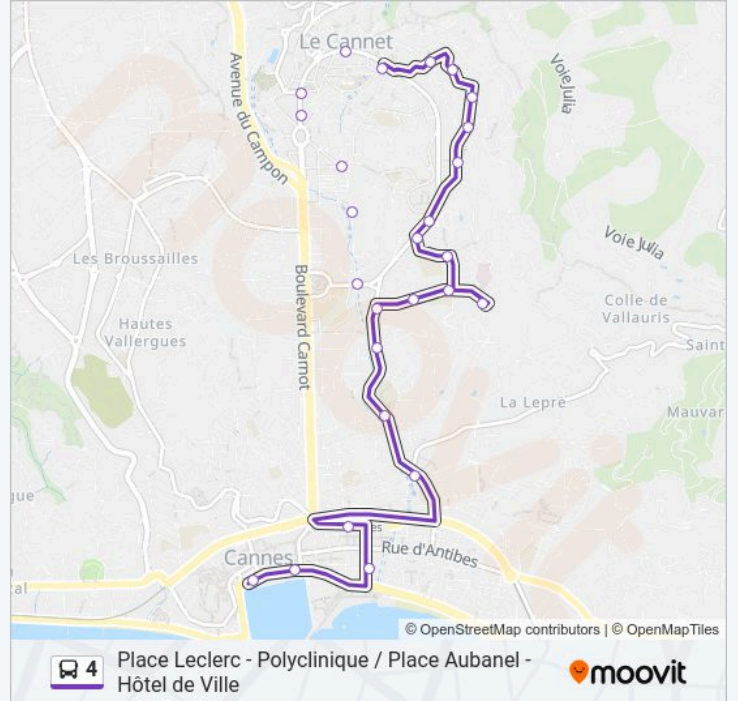

4 Place Leclerc - Polyclinique / Place Aubanel - Hôtel de Ville

[Téléchargez](#)

La ligne 4 de bus (Place Leclerc - Polyclinique / Place Aubanel - Hôtel de Ville) a 2 itinéraires. Pour les jours de la semaine, les heures de service sont:

Direction: Hôtel De Ville

19 arrêts

[VOIR LES HORAIRES DE LA LIGNE](#)

Place Leclerc
Place Leclerc
Emile Roux
Gambetta
Villamont
Le Bocage
La Petite Forêt
Fontainebleau
Polyclinique
Lochabair
Allée De La Forêt
Cours Cannois
Jules Ferry
Commandant Maria
Haddad Simon
Gare SnCF De Cannes
Rue Des Serbes
Gare Maritime
Hôtel De Ville - Pantiero

Albert 1er

Les Chênes

Horaires de la ligne 4 de bus

Horaires de l'itinéraire Place Leclerc:

lundi	06:30 - 20:00
mardi	06:30 - 20:00
mercredi	06:30 - 20:00
jeudi	06:30 - 20:00
vendredi	06:30 - 20:00
samedi	06:30 - 19:47
dimanche	06:30 - 19:48

Informations de la ligne 4 de bus

Direction: Place Leclerc

Arrêts: 20

Durée du Trajet: 26 min

Récapitulatif de la ligne:

Abrevage

Place Leclerc

Les horaires et trajets sur une carte de la ligne 4 de bus sont disponibles dans un fichier PDF hors-ligne sur moovitapp.com. Utilisez le Appli Moovit pour voir les horaires de bus, train ou métro en temps réel, ainsi que les instructions étape par étape pour tous les transports publics à Nice Côte d'Azur.