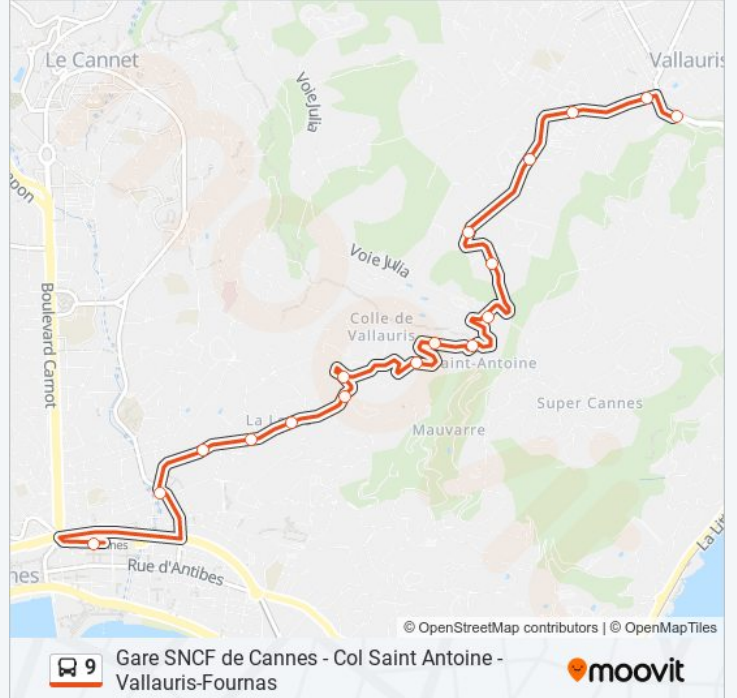

Gare SNCF de Cannes - Col Saint Antoine - Vallauris-Fournas

[Téléchargez](#)

La ligne 9 de bus (Gare SNCF de Cannes - Col Saint Antoine - Vallauris-Fournas) a 2 itinéraires. Pour les jours de la semaine, les heures de service sont:

Direction: Fournas

17 arrêts

[VOIR LES HORAIRES DE LA LIGNE](#)

Gare SnCF De Cannes
Commandant Maria
Sardou
Avenue De Vallauris
Grand Bois
Ancien Chemin De Vallauris
Bensa
La Vista
Paradis
Beausoleil
Col Saint Antoine
San Peyre
Bel Air
Riquebonne
Romarins
Picasso
Fournas

Informations de la ligne 9 de bus

Direction: Fournas

Arrêts: 17

Durée du Trajet: 22 min

Récapitulatif de la ligne:

Direction: Gare Sncf De Cannes

20 arrêts

[VOIR LES HORAIRES DE LA LIGNE](#)