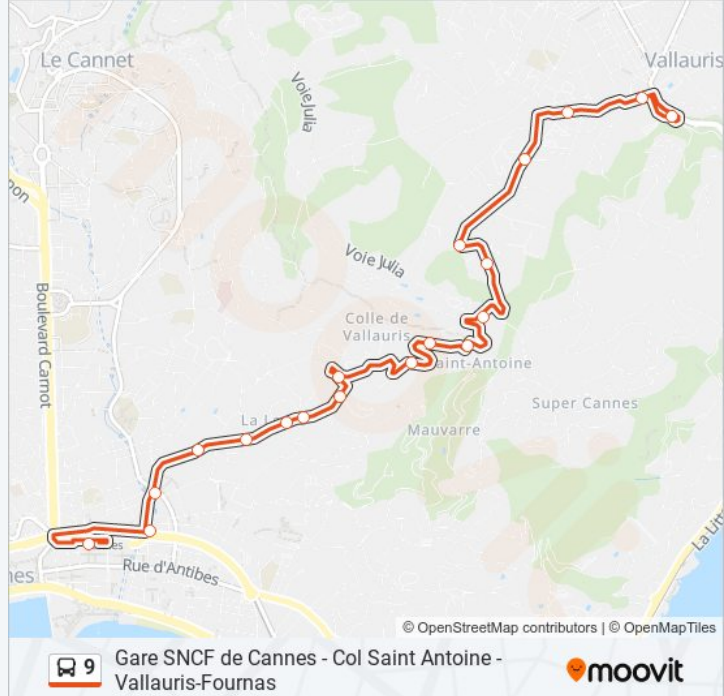

Haddad Simon

Gare Sncf De Cannes

Les horaires et trajets sur une carte de la ligne 9 de bus sont disponibles dans un fichier PDF hors-ligne sur moovitapp.com. Utilisez le Appli Moovit pour voir les horaires de bus, train ou métro en temps réel, ainsi que les instructions étape par étape pour tous les transports publics à Nice Côte d'Azur.

© 2024 Moovit - Tous droits réservés