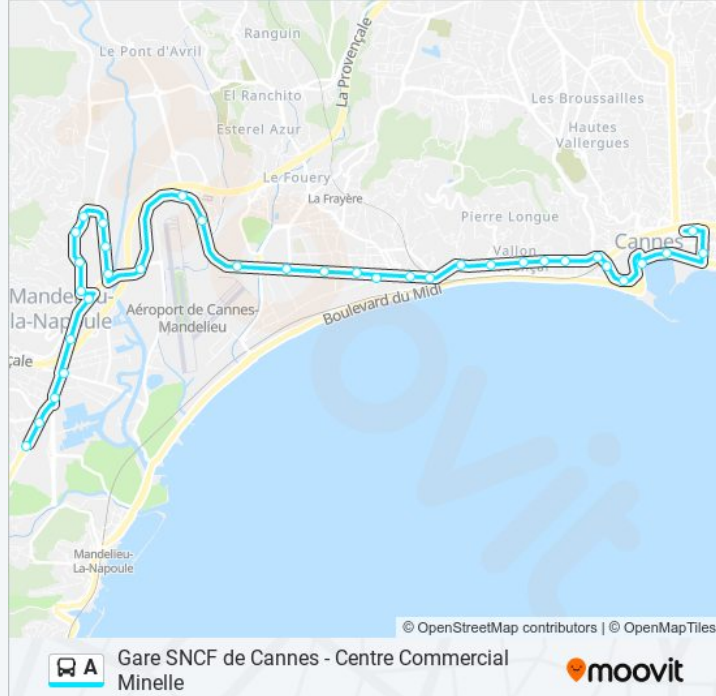

Blériot

P.A. Des Tourrades

Saint Cassien

Coubertin

Moulin De La Gaiete

Saint-Jean

Place Du Marché

Mairie Annexe

Gare Sncf Sainte-Marguerite

Méridien

Leader

Les Pins

Beausite

Médiathèque

Vallombrosa

Le Riou

Rue Du Port

Hôtel De Ville

Gare Maritime

Rue Des Serbes

Gare Sncf De Cannes

Les horaires et trajets sur une carte de la ligne A de bus sont disponibles dans un fichier PDF hors-ligne sur moovitapp.com. Utilisez le [Appli Moovit](#) pour voir les horaires de bus, train ou métro en temps réel, ainsi que les instructions étape par étape pour tous les transports publics à Nice Côte d'Azur.

[À propos de Moovit](#) • [Solutions MaaS](#) • [Pays disponibles](#) • [Communauté Moovit](#)

© 2024 Moovit - Tous droits réservés

Consultez les horaires d'arrivée en direct