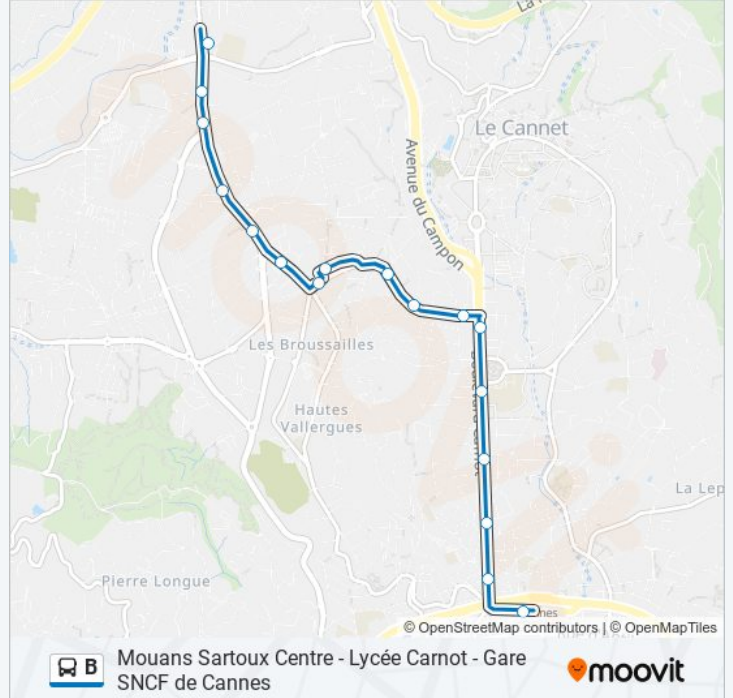

### Direction: Blanchisserie

17 arrêts

[VOIR LES HORAIRES DE LA LIGNE](#)

Gare SnCF De Cannes

Place Vauban

Charles Schaumann

Milton

Lycee Carnot

### Informations de la ligne B de bus

**Direction:** Blanchisserie

**Arrêts:** 17

**Durée du Trajet:** 21 min

**Récapitulatif de la ligne:**

## Direction: Gare SnCF De Cannes

27 arrêts

[VOIR LES HORAIRES DE LA LIGNE](#)

Mouans-Sartoux Centre

Les Gourettes

Le Vicaire

Saint Martin

Tournamy