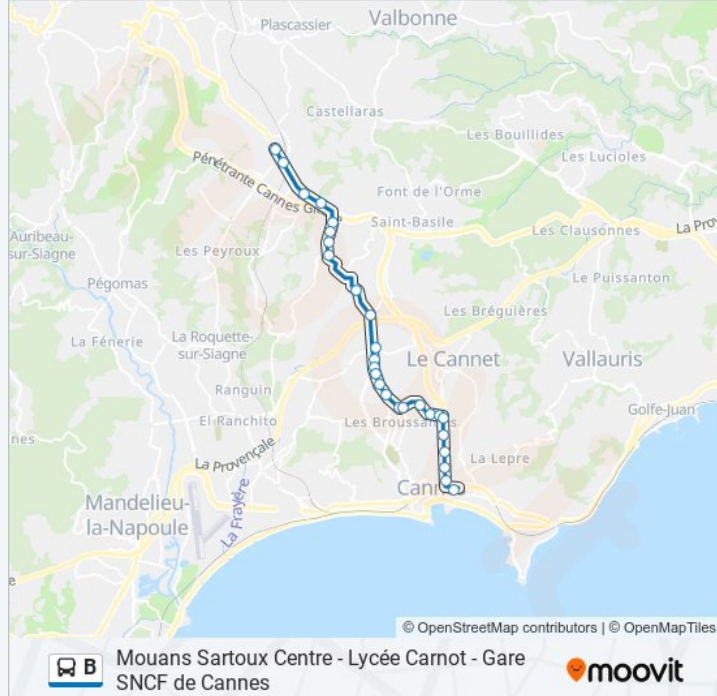

Paul Doumer

Lycee Carnot

Milton

Charles Schaumann

Place Vauban

Gare SnCF De Cannes

### Direction: Mouans-Sartoux Centre

29 arrêts

[VOIR LES HORAIRES DE LA LIGNE](#)

Gare SnCF De Cannes

Place Vauban

Charles Schaumann

Milton

Lycee Carnot