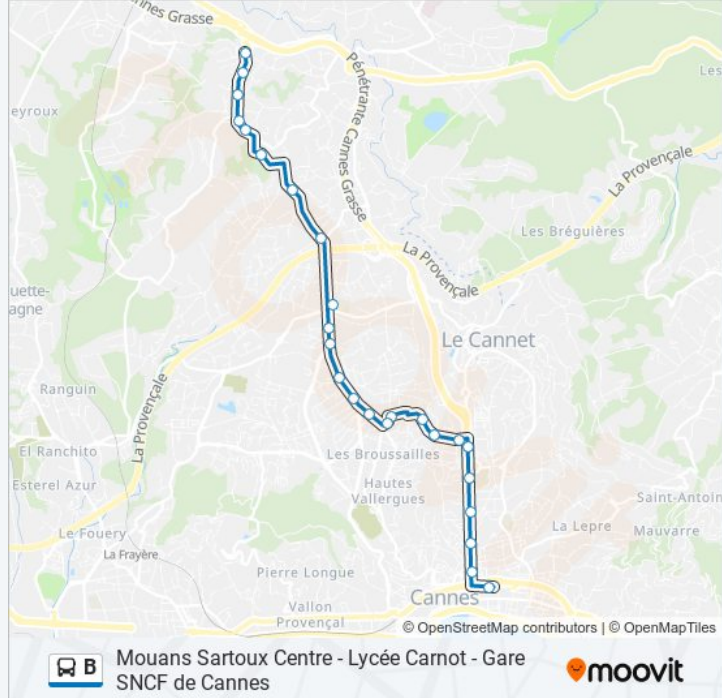

Vaumarre

La Cremaillere

Val De Mougins Ccas

Val De Mougins

Juyette

Coeur De Mougins

Tournamy

Les horaires et trajets sur une carte de la ligne B de bus sont disponibles dans un fichier PDF hors-ligne sur moovitapp.com. Utilisez le Appli Moovit pour voir les horaires de bus, train ou métro en temps réel, ainsi que les instructions étape par étape pour tous les transports publics à Nice Côte d'Azur.

© 2024 Moovit - Tous droits réservés