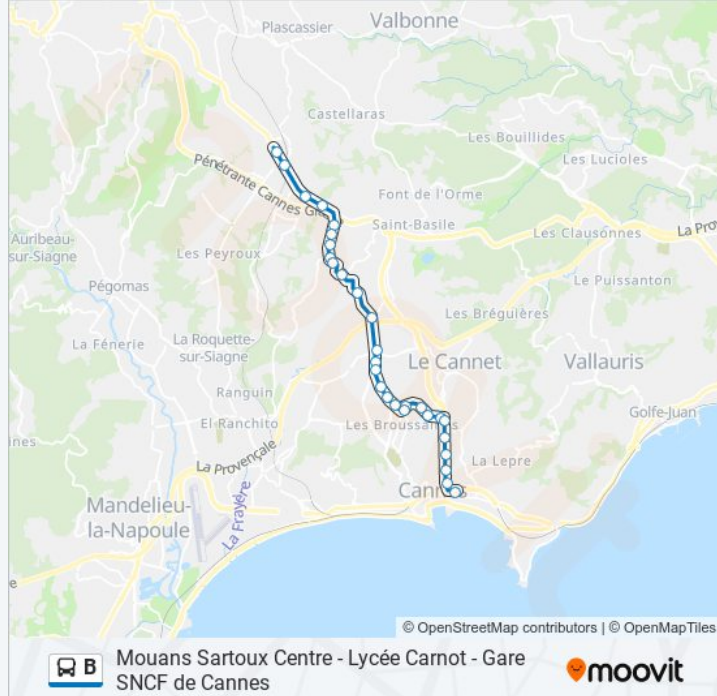

Val De Mougins

Juyette

Coeur De Mougins

Tournamy

Saint Martin

Le Vicaire

Les Gourettes

Mouans-Sartoux Centre

### Direction: Tournamy

25 arrêts

[VOIR LES HORAIRES DE LA LIGNE](#)

Gare Sncf De Cannes

Place Vauban

Charles Schaumann

Milton

Lycee Carnot