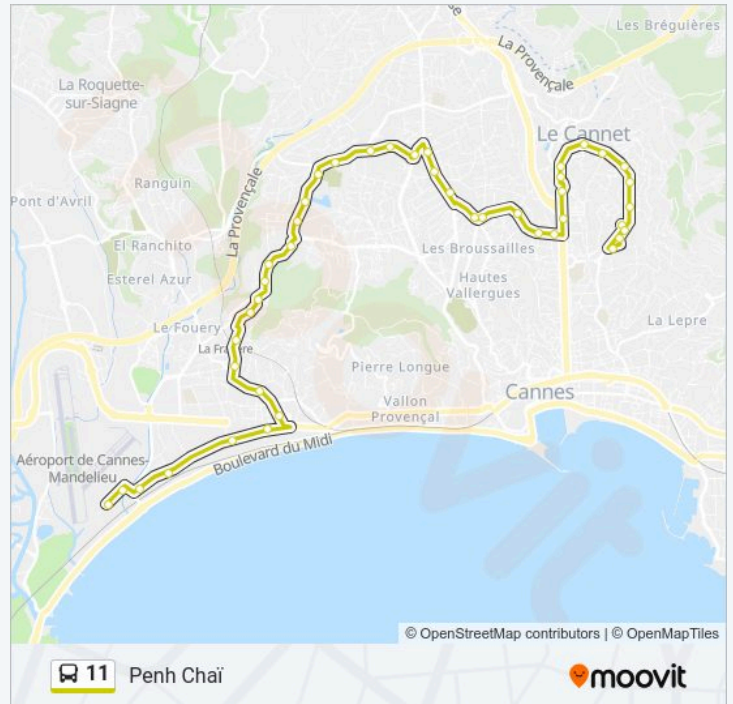

Sévigné

Mistral

Grande Bretagne

Neully

Jean Jaurès

Mairie Du Cannet

Place Leclerc

Emile Roux

## Informations de la ligne 11 de bus

**Direction:** Penh Chaï

**Arrêts:** 45

**Durée du Trajet:** 39 min

**Récapitulatif de la ligne:**

Gambetta

Penh Chaï

Le Bocage