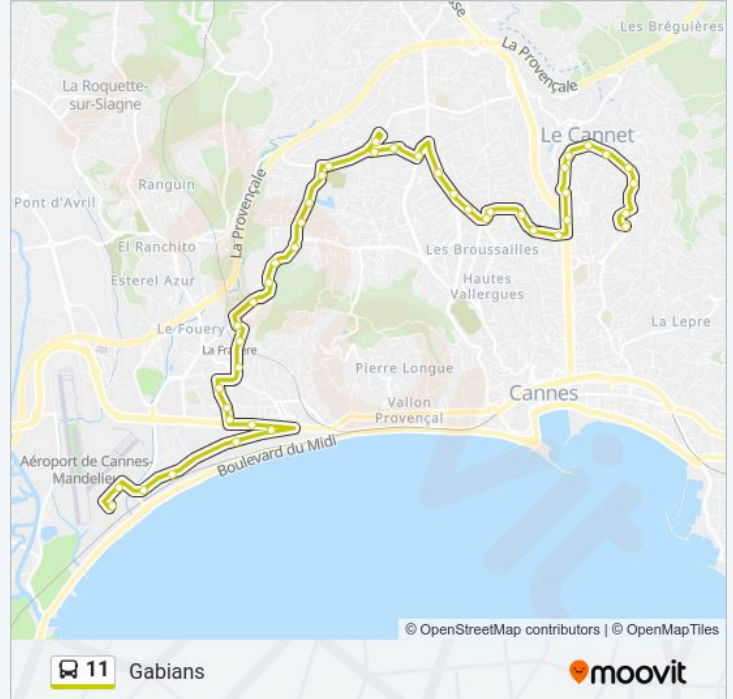

Edelweiss

Mairie Annexe De L'Aubarède

Cimetière Du Claus Sud

Stade Maillan

Les Hauts De L'Aubarède

Saint - Joseph

L'Emeraude

Les Pins Parasols

Le Grand Pin

Estérel

François Tuby

Vercors

Lycée Hutinel

Antony Dozol

Moulin De La Gaieté

Saint-Jean

Place Du Marché

Place Du Marché

Paul Négrin

La Roubine

Balitrand

Cormorans

Gabians

Direction: Penh Chaï

45 arrêts

[VOIR LES HORAIRES DE LA LIGNE](#)

Gabians

Les Mouettes

Balitrand

La Roubine

Paul Négrin

Paul Négrin

Horaires de la ligne 11 de bus

Horaires de l'itinéraire Penh Chaï:

lundi	05:40 - 19:05
mardi	05:40 - 19:05
mercredi	05:40 - 19:05
jeudi	05:40 - 19:05
vendredi	05:40 - 19:05
samedi	07:00 - 18:55
dimanche	Pas Opérationnel