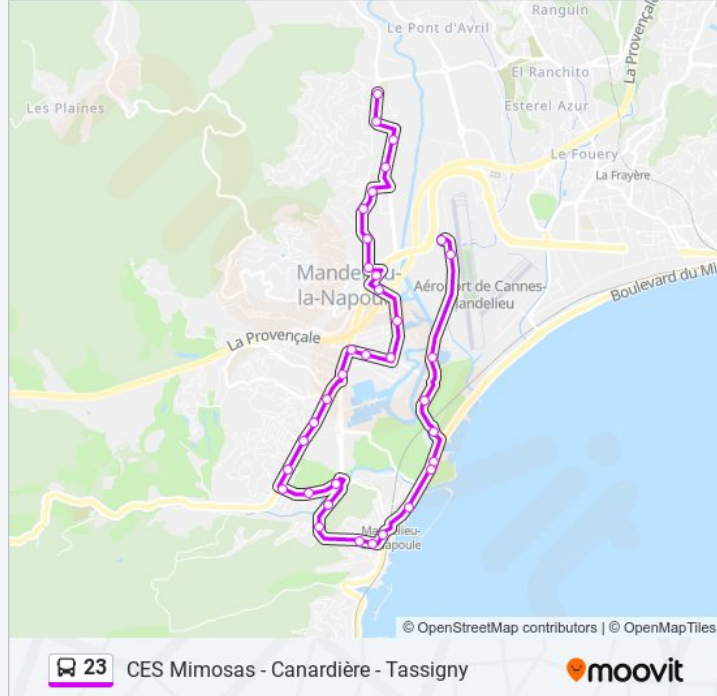

Passero

Capitou

Les Lucioles

La Tour

Garbay

College Les Mimosas

Les horaires et trajets sur une carte de la ligne 23 de bus sont disponibles dans un fichier PDF hors-ligne sur moovitapp.com. Utilisez le Appli Moovit pour voir les horaires de bus, train ou métro en temps réel, ainsi que les instructions étape par étape pour tous les transports publics à Nice Côte d'Azur.