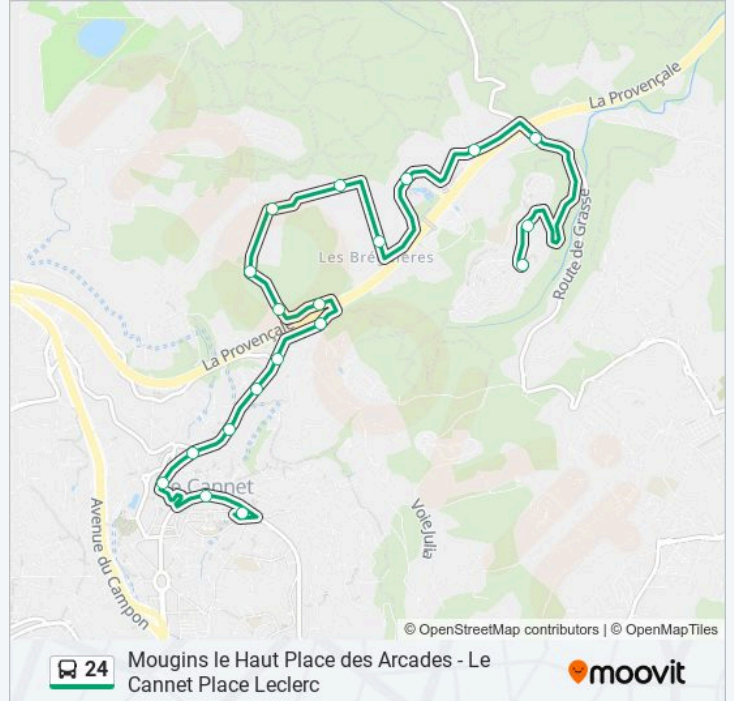

### Direction: Place Des Arcades

20 arrêts

[VOIR LES HORAIRES DE LA LIGNE](#)

Place Leclerc

Place Leclerc

Mairie Du Cannet

Paramideaux

Ecole Maternelle

Chemin Des Argelas

Carrefour Des Argelas

Eco'Parc

Font De Currault

Ferrandou

Ecole Mougins Le Haut

Place Des Arcades

### Horaires de la ligne 24 de bus

Horaires de l'itinéraire Place Des Arcades:

lundi	07:30 - 20:12
mardi	07:30 - 20:12
mercredi	07:30 - 20:12
jeudi	07:30 - 20:12
vendredi	07:30 - 20:12
samedi	07:30 - 20:12
dimanche	08:21 - 19:44

### Informations de la ligne 24 de bus

**Direction:** Place Des Arcades

**Arrêts:** 20

**Durée du Trajet:** 17 min

**Récapitulatif de la ligne:**

**Direction: Place Leclerc**

19 arrêts

[VOIR LES HORAIRES DE LA LIGNE](#)