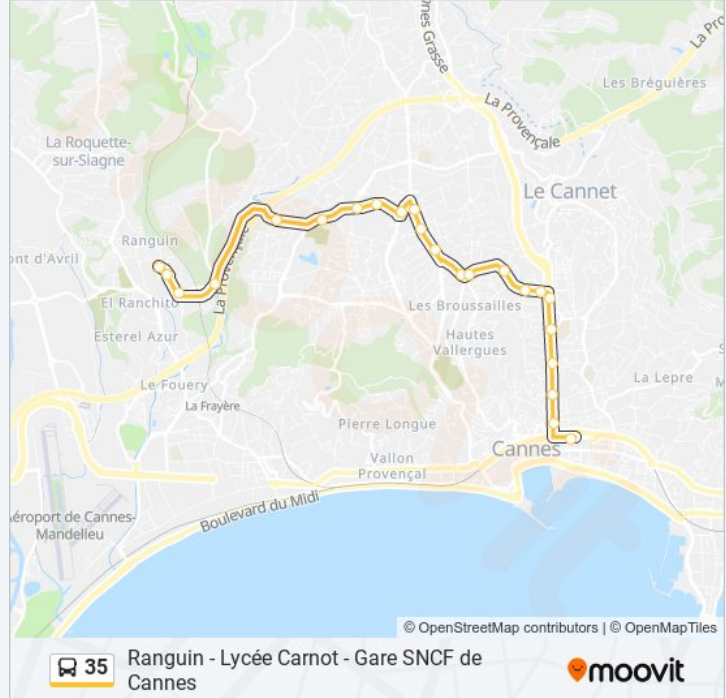

La ligne 35 de bus (Ranguin - Lycée Carnot - Gare SNCF de Cannes) a 2 itinéraires. Pour les jours de la semaine, les heures de service sont:

(1) Gare Sncf De Cannes: 06:25 - 19:15(2) Ranguin: 07:05 - 19:45

Utilisez l'application Moovit pour trouver la station de la ligne 35 de bus la plus proche et savoir quand la prochaine ligne 35 de bus arrive.

Direction: Gare Sncf De Cannes

23 arrêts

[VOIR LES HORAIRES DE LA LIGNE](#)

Informations de la ligne 35 de bus

Direction: Gare Sncf De Cannes

Arrêts: 23

Durée du Trajet: 27 min

Récapitulatif de la ligne:

Place Vauban

Gare Sncf De Cannes

Direction: Ranguin

23 arrêts

[VOIR LES HORAIRES DE LA LIGNE](#)

Gare Sncf De Cannes

Place Vauban

Charles Schaumann

Milton

Lycee Carnot

Paul Doumer