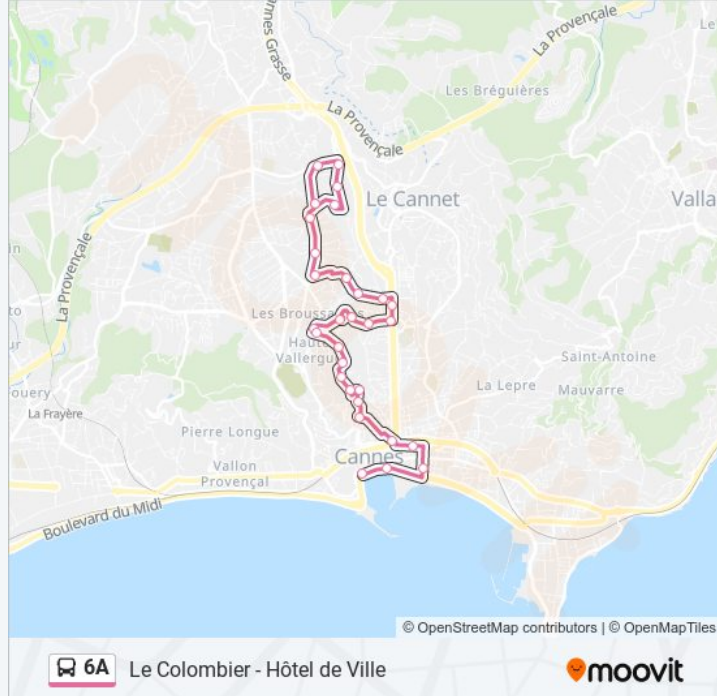

Direction: Le Colombier

27 arrêts

[VOIR LES HORAIRES DE LA LIGNE](#)

Hotel De Ville
Gare Maritime
Rue Des Serbes
Gare SnCF De Cannes
Pont Carnot
Tassigny
Vallergues
Dr.Bernard
La Marjolaine (C.E.S)
Les Chataigniers
Parc Royal
Palmosa
Chemin Sainte-Anne
Avenue De France
Rue De France
Rue De Berne
Rue De Paris
Rue De Dunkerque

Informations de la ligne 6A de bus

Direction: Stade Maurice Jeanpierre

Arrêts: 31

Durée du Trajet: 31 min

Récapitulatif de la ligne:

Paul Doumer

Sevigne

Howarth

Notre-Dame Des Anges

Boulevard Du Nord

Les Ecoles

Capony

Stade Maurice Jeanpierre

Le Colombier

Mont Joli

Le Collinet

Clair Soleil

Stade Maurice Jeanpierre

Les horaires et trajets sur une carte de la ligne 6A de bus sont disponibles dans un fichier PDF hors-ligne sur moovitapp.com. Utilisez le Appli Moovit pour voir les horaires de bus, train ou métro en temps réel, ainsi que les instructions étape par étape pour tous les transports publics à Nice Côte d'Azur.