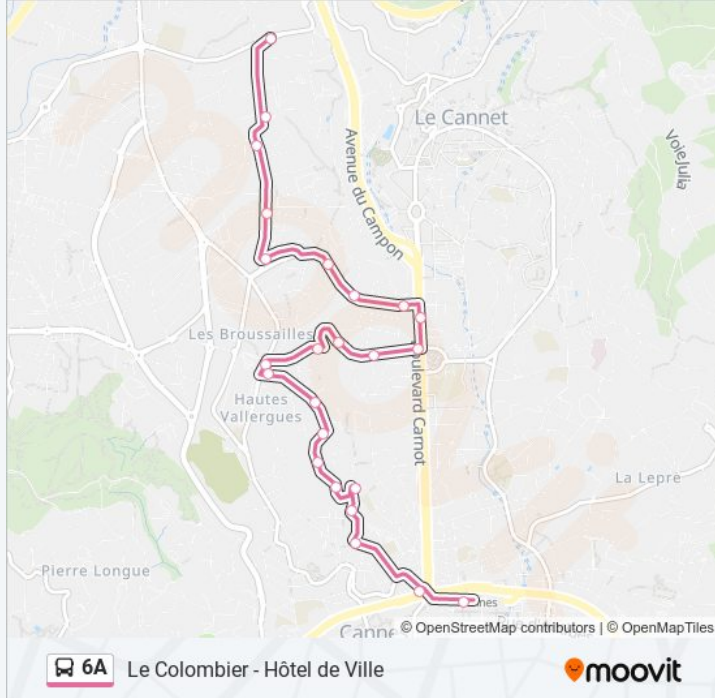

Direction: Le Colombier

27 arrêts

[VOIR LES HORAIRES DE LA LIGNE](#)

Hotel De Ville
Gare Maritime
Rue Des Serbes
Gare SnCF De Cannes
Pont Carnot
Tassigny
Vallergues
Dr.Bernard
La Marjolaine (C.E.S)
Les Chataigniers
Parc Royal
Palmosa
Chemin Sainte-Anne
Avenue De France
Rue De France
Rue De Berne
Rue De Paris
Rue De Dunkerque

Informations de la ligne 6A de bus

Direction: Le Colombier

Arrêts: 27

Durée du Trajet: 31 min

Récapitulatif de la ligne:

Paul Doumer

Sevigne

Howarth

Notre-Dame Des Anges

Boulevard Du Nord

Les Ecoles

Capony

Stade Maurice Jeanpierre

Le Colombier

Direction: Stade Maurice Jeanpierre

31 arrêts

[VOIR LES HORAIRES DE LA LIGNE](#)

Hotel De Ville

Gare Maritime

Rue Des Serbes

Gare Sncf De Cannes

Pont Carnot

Tassigny

Vallergues