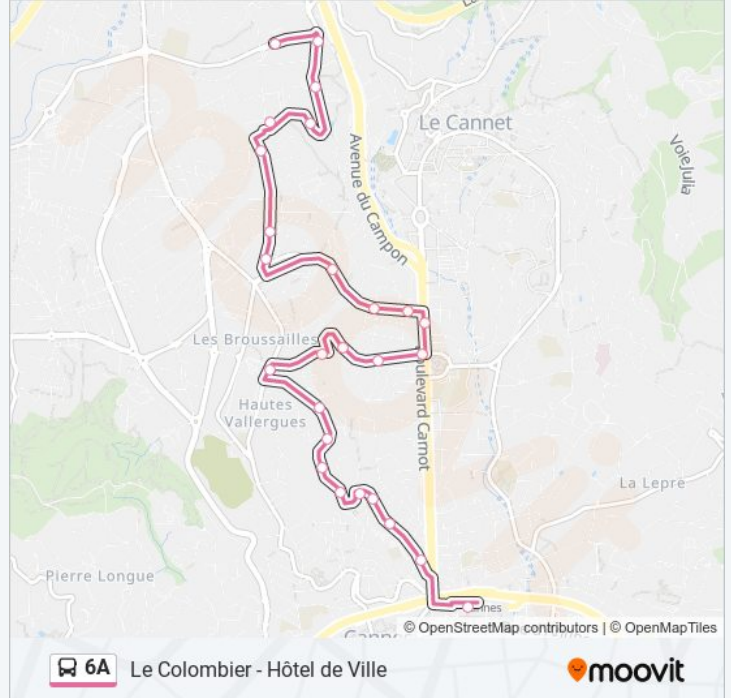

Le Colombier - Hôtel de Ville

Téléchargez

La ligne 6A de bus (Le Colombier - Hôtel de Ville) a 4 itinéraires. Pour les jours de la semaine, les heures de service sont: (1) Gare SnCF De Cannes: 14:09(2) Hôtel De Ville: 06:00 - 19:12(3) Le Colombier: 06:25 - 18:39(4) Stade Maurice Jeanpierre: 19:47

Utilisez l'application Moovit pour trouver la station de la ligne 6A de bus la plus proche et savoir quand la prochaine ligne 6A de bus arrive.

Direction: Gare SnCF De Cannes

26 arrêts

[VOIR LES HORAIRES DE LA LIGNE](#)

Dr. Bernard

Traverse Saint-Jean

Rue Saint-Jean

Petit Juas

Gare Sncf De Cannes

Direction: Hôtel De Ville

29 arrêts

[VOIR LES HORAIRES DE LA LIGNE](#)

Le Colombier

Mont Joli

Le Collinet

Clair Soleil

Stade Maurice Jeanpierre

Capony

Saint-Charles

Centre Administratif