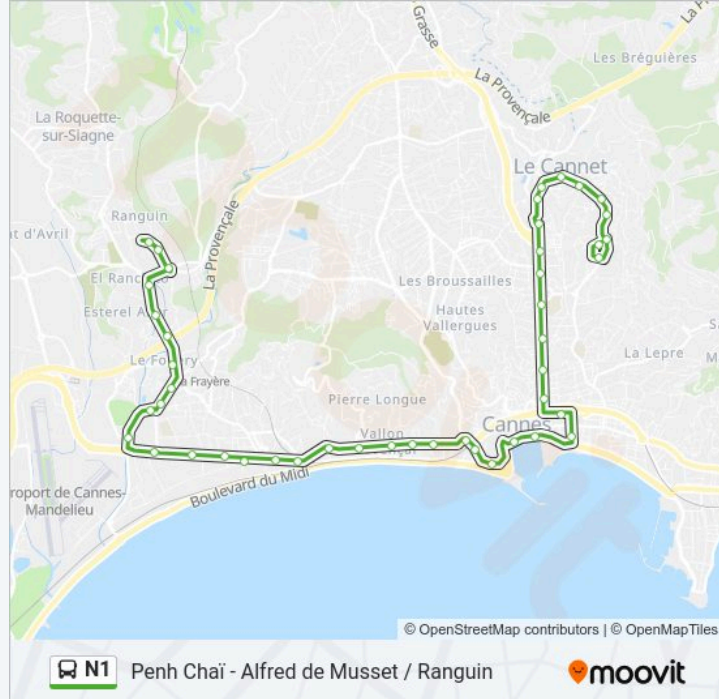

Méridien

Gare Sncf Sainte-Marguerite

Mairie Annexe

Place Du Marché

Saint-Jean

Moulin De La Gaiete

Coubertin

Palais Des Victoires

Piscine Municipale - Grand Bleu

Bocca Formapôle

Les Pompiers

Bocca Nord

Val Frayère

Le Grand Saule

Jean Moulin

Saint-Pierre

Ranguin

Alfred De Musset

Direction: Penh Chaï

43 arrêts

[VOIR LES HORAIRES DE LA LIGNE](#)

Alfred De Musset

Saint-Pierre

Ranchito

Moulin De La Gaiete

Saint-Jean

Place Du Marché

Mairie Annexe

Gare Sncf Sainte-Marguerite

Méridien

Leader

Les Pins