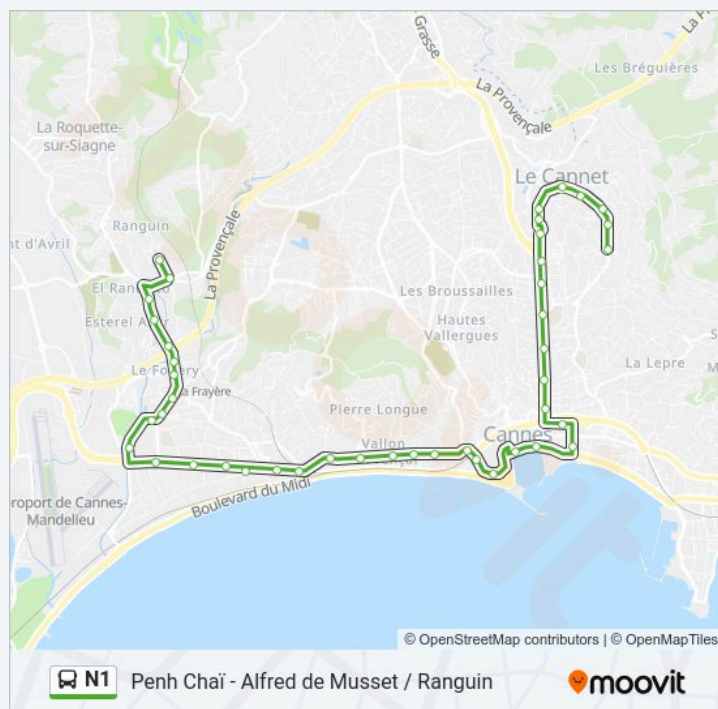

Moulin De La Gaiete

Saint-Jean

Place Du Marché

Mairie Annexe

Gare Sncf Sainte-Marguerite

Méridien

Leader

Les Pins

Gare Sncf De Cannes

Place Vauban

Charles Schaumann

Milton

Lycée Carnot

Paul Doumer

Mistral

Grande Bretagne

samedi

00:12 - 22:25

dimanche

00:12 - 22:25

Informations de la ligne N1 de bus

Direction: Penh Chaï

Arrêts: 43

Durée du Trajet: 43 min

Récapitulatif de la ligne:

Neuilly

Jean Jaurès

Mairie Du Cannet

Place Leclerc

Emile Roux

Gambetta

Penh Chaï