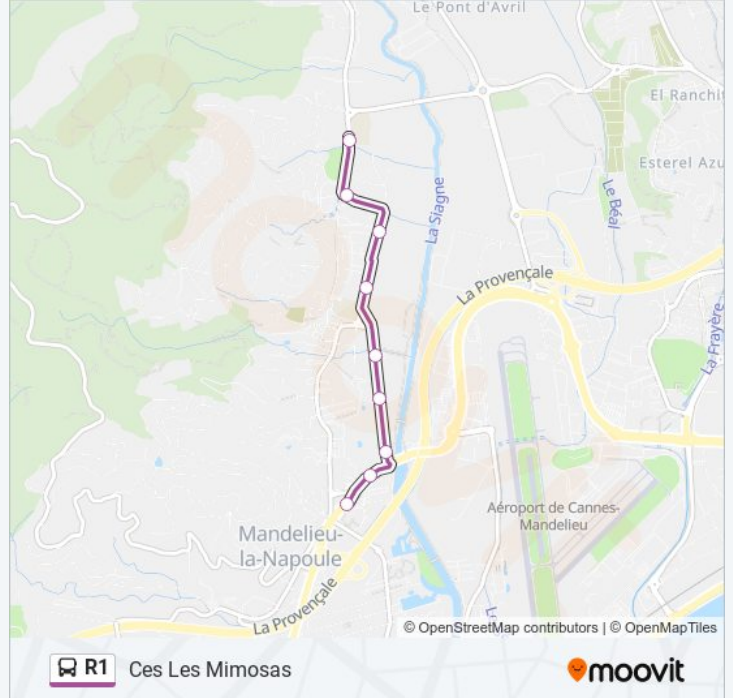

Utilisez l'application Moovit pour trouver la station de la ligne R1 de bus la plus proche et savoir quand la prochaine ligne R1 de bus arrive.

**Direction: Ces Les Mimosas**

9 arrêts

[VOIR LES HORAIRES DE LA LIGNE](#)

Gare Routiere De Mandelieu

Parking Beguier

Salle Olympie

Stade Estivals

Residence Le Bresil

Les Lucioles

La Tour

Garbay

**Informations de la ligne R1 de bus****Direction:** Ces Les Mimosas**Arrêts:** 9**Durée du Trajet:** 10 min**Récapitulatif de la ligne:**

## Direction: Collège Albert Camus

24 arrêts

[VOIR LES HORAIRES DE LA LIGNE](#)

Collège Les Mimosas  
 Collège Les Mimosas  
 Garbay  
 La Tour  
 Les Lucioles  
 Escarras  
 Capitou  
 Passero  
 Les Eucalyptus  
 Hotel De Police  
 Gare Routière De Mandelieu  
 Chateaufieux  
 Les Termes  
 Rond-Point De L'Espace  
 Les Termes  
 Centre Expo Congrès  
 Marco Polo  
 Cottage