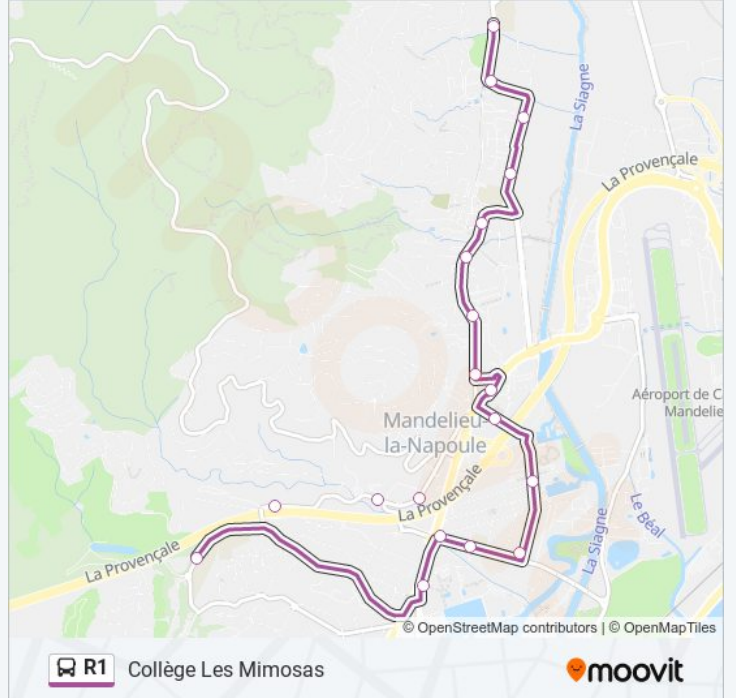

### Direction: Collège Les Mimosas

16 arrêts

[VOIR LES HORAIRES DE LA LIGNE](#)

College Albert Camus

Cannes Marina

Rond-Point De L'Espace

Avenue De La Mer

Cottage

### Horaires de la ligne R1 de bus

Horaires de l'itinéraire Collège Les Mimosas:

lundi	08:10 - 16:50
mardi	08:10 - 16:50
mercredi	08:10 - 12:20
jeudi	08:10 - 16:50
vendredi	08:10 - 16:50
samedi	Pas Opérationnel
dimanche	Pas Opérationnel

### Informations de la ligne R1 de bus

**Direction:** Collège Les Mimosas

**Arrêts:** 16

**Durée du Trajet:** 22 min

**Récapitulatif de la ligne:**

## Direction: Gare Routière De Mandelieu

16 arrêts

[VOIR LES HORAIRES DE LA LIGNE](#)

College Les Mimosas

College Les Mimosas

Garbay

La Tour

Les Lucioles