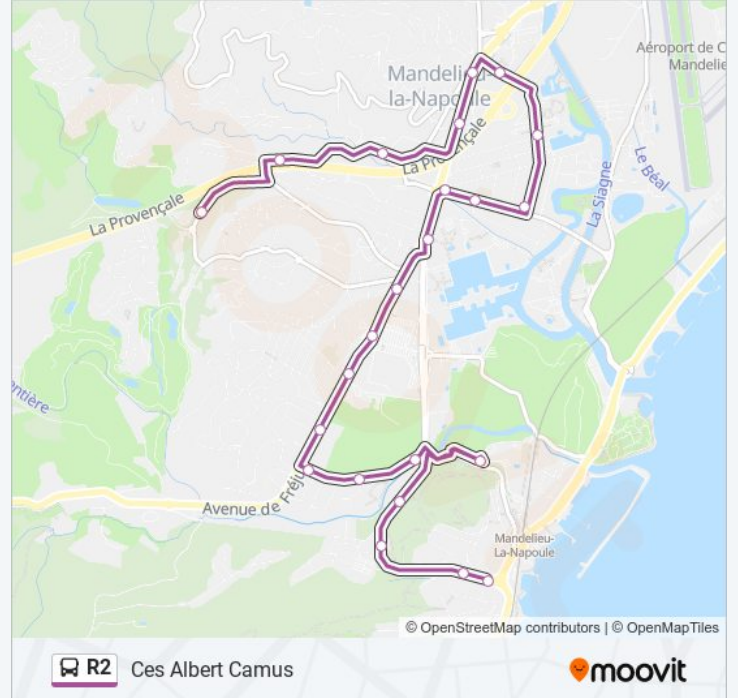

Informations de la ligne R2 de bus

Direction: Ces Albert Camus

Arrêts: 23

Durée du Trajet: 28 min

Récapitulatif de la ligne:

Chateaufvieux

Les Termes

Hotel De Ville De Mandelieu

Plateau Des Chasses

College Albert Camus

Les horaires et trajets sur une carte de la ligne R2 de bus sont disponibles dans un fichier PDF hors-ligne sur moovitapp.com. Utilisez le Appli Moovit pour voir les horaires de bus, train ou métro en temps réel, ainsi que les instructions étape par étape pour tous les transports publics à Nice Côte d'Azur.