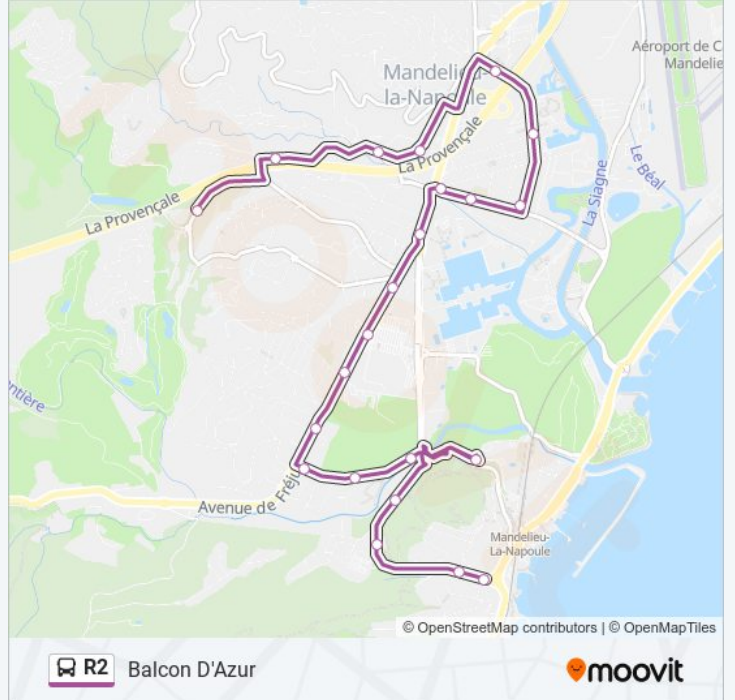

Utilisez l'application Moovit pour trouver la station de la ligne R2 de bus la plus proche et savoir quand la prochaine ligne R2 de bus arrive.

Direction: Balcon D'Azur

22 arrêts

[VOIR LES HORAIRES DE LA LIGNE](#)

College Albert Camus
Plateau Des Chasses
Hotel De Ville De Mandelieu
Le Corail
Centre Expo Congres
Marco Polo
Cottage
Avenue De La Mer
Rond-Point De L'Espace
Leo Brun
Eden Parc
Centre Commercial Minelle
Minelle
Les Vignerons
La Taverniere
Residence Le Cap Vert
L'Argentiere
L'Islette Du Riou
Bon Puits
Cimetiere De La Napoule
Ecole Fanfarigoule

Informations de la ligne R2 de bus

Direction: Balcon D'Azur

Arrêts: 22

Durée du Trajet: 34 min

Récapitulatif de la ligne:

Direction: Ces Albert Camus

23 arrêts

[VOIR LES HORAIRES DE LA LIGNE](#)