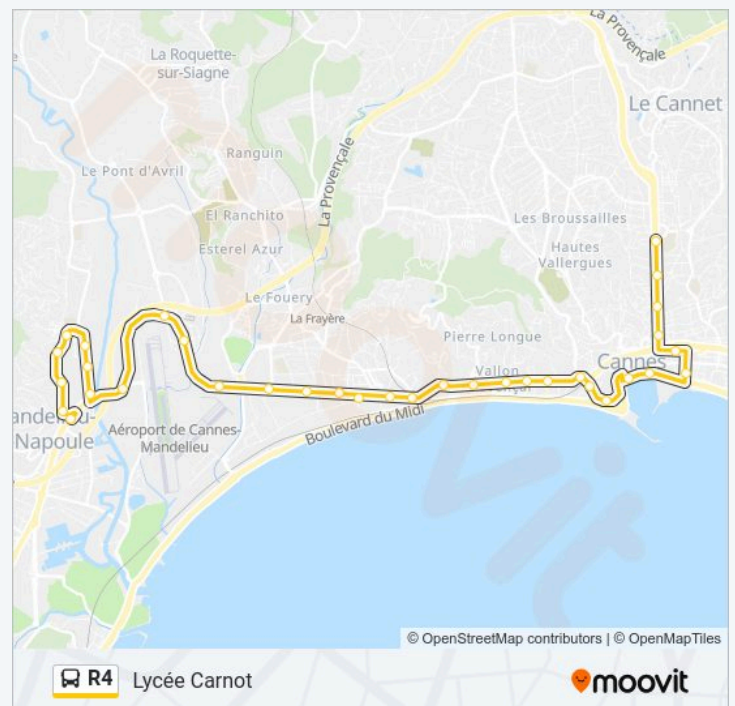

Utilisez l'application Moovit pour trouver la station de la ligne R4 de bus la plus proche et savoir quand la prochaine ligne R4 de bus arrive.

Direction: Avenue Morgon

63 arrêts

[VOIR LES HORAIRES DE LA LIGNE](#)

Place Vauban

Gare Sncf De Cannes

Rue Des Serbes

Gare Maritime

Hôtel De Ville - Pantiero

Rue Du Port

Le Riou

Vallombrosa

Le Riou

Rue Du Port

Hôtel De Ville - Pantiero

Gare Maritime

Rue Des Serbes

Horaires de la ligne R4 de bus

Horaires de l'itinéraire Lycée Carnot:

lundi	07:04
mardi	07:04
mercredi	07:04
jeudi	07:04
vendredi	07:04
samedi	Pas Opérationnel
dimanche	Pas Opérationnel

Informations de la ligne R4 de bus

Direction: Lycée Carnot

Arrêts: 34

Durée du Trajet: 43 min

Récapitulatif de la ligne:

Gare Sncf De Cannes

Place Vauban

Charles Schaumann