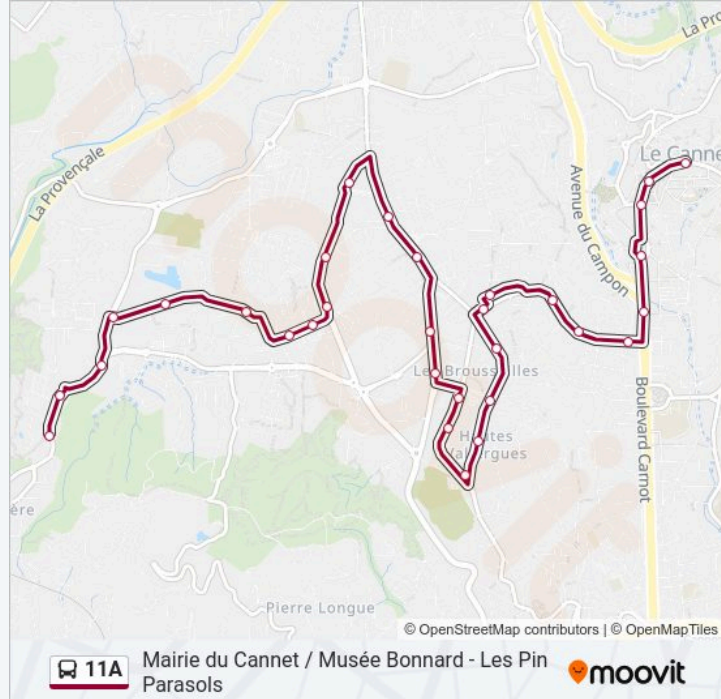

Informations de la ligne 11A de bus**Direction:** Les Pins Parasols**Arrêts:** 31**Durée du Trajet:** 29 min**Récapitulatif de la ligne:**

Sécurité Sociale

L'Estello

Pierre Sauvaigo

Zac Des Mimosas

République

Les Hauts De L'Olivet

La Palestre

Les Hauts De L'Aubarède

Saint - Joseph

L'Emeraude

Les Pins Parasols

Direction: Mairie Du Cannet

34 arrêts

[VOIR LES HORAIRES DE LA LIGNE](#)

Les Pins Parasols

Le Ranch

Saint - Joseph

Les Hauts De L'Aubarède

La Palestre

Les Hauts De L'Olivet

République

Informations de la ligne 11A de bus

Direction: Mairie Du Cannet

Arrêts: 34

Durée du Trajet: 33 min

Récapitulatif de la ligne:

La Fontaine
Hôpital De Cannes
Avenue De France
Petit Juas
Mairie De Rocheville
Notre-Dame Des Anges
Madrid
Sévigné
Mistral
Grande Bretagne
Neuilly
Jean Jaurès
Mairie Du Cannel
Place Leclerc
Place Leclerc
Mairie Du Cannel