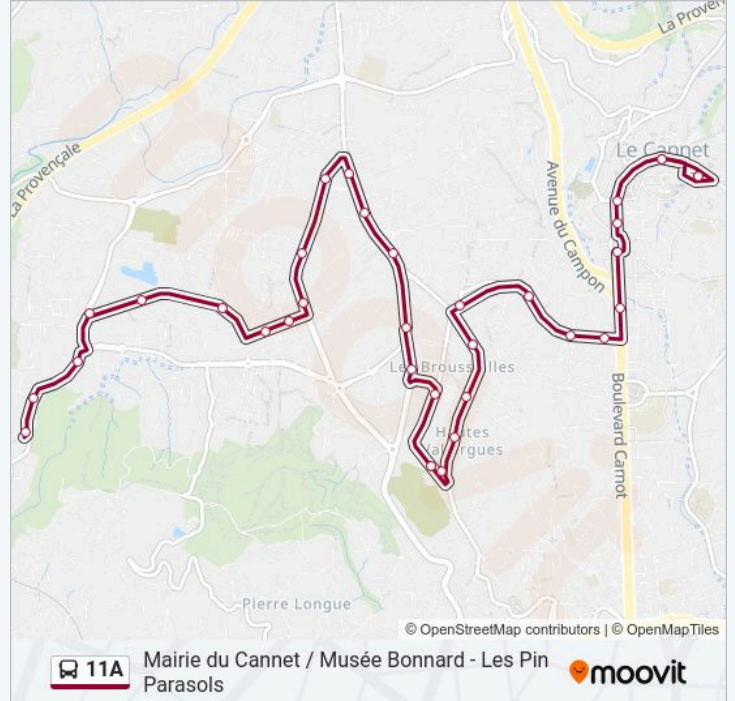

Le Riou II

Perier

Grand Jas

Horaires de la ligne 11A de bus

Horaires de l'itinéraire Mairie Du Cannet:

lundi	07:00 - 16:10
mardi	07:00 - 16:10
mercredi	07:00 - 16:10
jeudi	07:00 - 16:10
vendredi	07:00 - 16:10
samedi	Pas Opérationnel
dimanche	Pas Opérationnel

Informations de la ligne 11A de bus

Direction: Mairie Du Cannet

Arrêts: 34

Durée du Trajet: 33 min

Récapitulatif de la ligne:

La Fontaine
Hôpital De Cannes
Avenue De France
Petit Juas
Mairie De Rocheville
Notre-Dame Des Anges
Madrid
Sévigné
Mistral
Grande Bretagne
Neuilly
Jean Jaurès
Mairie Du Cannel
Place Leclerc
Place Leclerc
Mairie Du Cannel