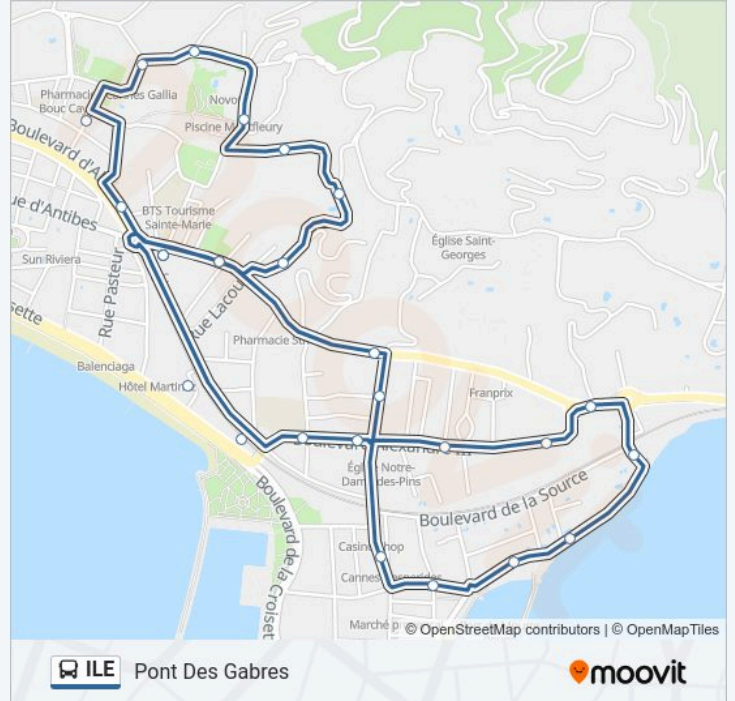

Pont Des Gabres

[Téléchargez](#)

La ligne ILE de bus Pont Des Gabres a un itinéraire. Pour les jours de la semaine, les heures de service sont:

(1) Pont Des Gabres: 09:10 - 19:20

Utilisez l'application Moovit pour trouver la station de la ligne ILE de bus la plus proche et savoir quand la prochaine ligne ILE de bus arrive.

Direction: Pont Des Gabres

28 arrêts

[VOIR LES HORAIRES DE LA LIGNE](#)

Pont Des Gabres
Zamenhof
Pont Alexandre III
Capron
Notre-Dame Des Pins
Parc Alexandra
Les Pervenches
Gazagnaire
La Source
Saint-Ferréol
Moure Rouge
Ricord Laty
Claude Pons
Parc Madrid
Californie
Cirodde
Pont Des Gabres
Volta
Bd Strasbourg - Turckheim
Montfleury
Les Palmiers

Informations de la ligne ILE de bus

Direction: Pont Des Gabres

Arrêts: 28

Durée du Trajet: 29 min

Récapitulatif de la ligne:

Parc Montfleury

Les Tourelles

Lily Pons

Florida

Cirodde

Pont Des Gabres

Pont Des Gabres

Les horaires et trajets sur une carte de la ligne ILE de bus sont disponibles dans un fichier PDF hors-ligne sur moovitapp.com. Utilisez le Appli Moovit pour voir les horaires de bus, train ou métro en temps réel, ainsi que les instructions étape par étape pour tous les transports publics à Nice Côte d'Azur.