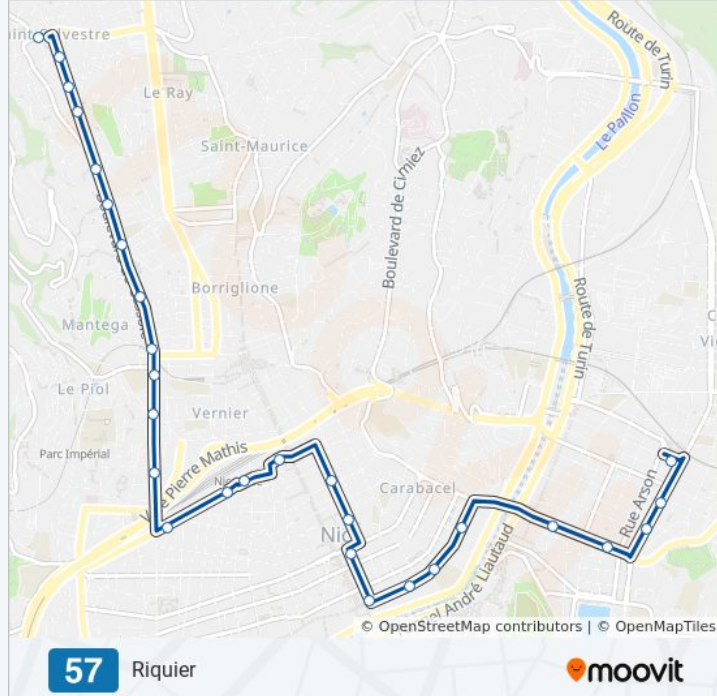

Direction: Riquier

28 arrêts

[VOIR LES HORAIRES DE LA LIGNE](#)

Saint-Sylvestre

Goiran

Jean Barès

Fanny

Deux Avenues

Horaires de l'itinéraire Riquier:

lundi	07:00 - 20:30
mardi	06:55 - 20:30
mercredi	06:55 - 20:30
jeudi	06:55 - 20:30
vendredi	06:55 - 20:30
samedi	07:00 - 20:30
dimanche	07:00 - 20:30

Informations de la ligne 57 de bus**Direction:** Riquier**Arrêts:** 28**Durée du Trajet:** 40 min**Récapitulatif de la ligne:**

Direction: Saint-Sylvestre

30 arrêts

[VOIR LES HORAIRES DE LA LIGNE](#)

Riquier

Delfino / Arson

Barla / Riquier

Port Lympia

Port Lympia

Informations de la ligne 57 de bus

Direction: Saint-Sylvestre

Arrêts: 30

Durée du Trajet: 43 min

Récapitulatif de la ligne:

Parc Impérial / Gambetta

Vernier / Gambetta

Gutenberg