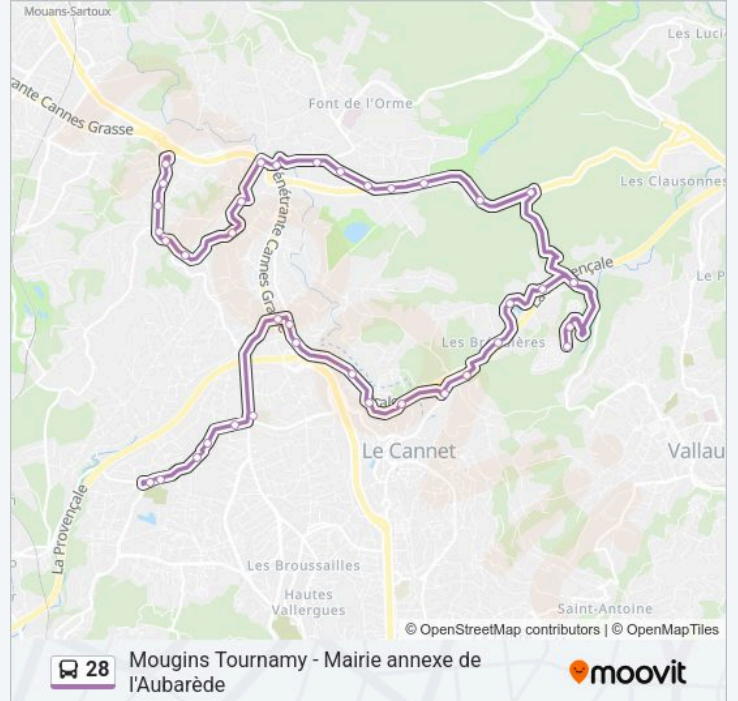

Juyette

Coeur De Mougins

Tournamy

Tournamy

Direction: Mairie Annexe De L'Aubarède

37 arrêts

[VOIR LES HORAIRES DE LA LIGNE](#)

Tournamy