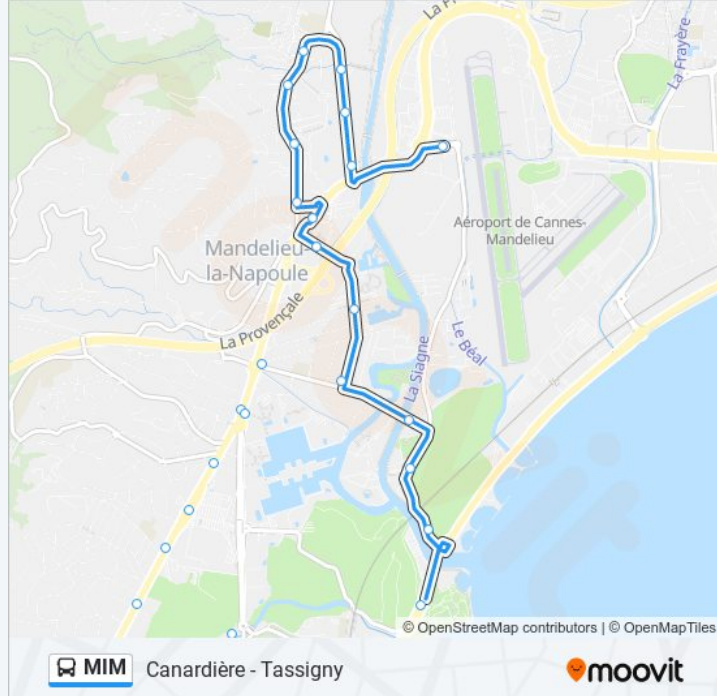

Utilisez l'application Moovit pour trouver la station de la ligne MIM de bus la plus proche et savoir quand la prochaine ligne MIM de bus arrive.

Direction: Canardière - Tassigny

32 arrêts

[VOIR LES HORAIRES DE LA LIGNE](#)

Cannes Marina
Rond-Point De L'Espace
Leo Brun
Eden Parc
Centre Commercial Minelle
Minelle
Les Vignerons
La Taverniere
Residence Le Cap Vert
L'Argentiere
Bon Puits
Cimetiere De La Napoule
Ecole Fanfarigoule
Balcon D'Azur
Plage De La Raguette
Port De La Napoule
Residence Du Port
Pont De Chemin De Fer
Robinson
Berges De La Siagne
Cottage

Informations de la ligne MIM de bus**Direction:** Canardière - Tassigny**Arrêts:** 32**Durée du Trajet:** 29 min**Récapitulatif de la ligne:**

Marco Polo
Centre Expo Congres
Gare Routiere De Mandelieu
Hotel De Police
Les Mirandoles
Passero
Capitou
Residence Le Bresil
Stade Estivals
Salle Olympie
Canardiere - Tassigny

Direction: Cannes Marina

33 arrêts

[VOIR LES HORAIRES DE LA LIGNE](#)

Canardiere - Tassigny
Canardiere - Tassigny
Rond-Point La Canardiere
Salle Olympie
Stade Estivals
Residence Le Bresil
Capitou
Passero
Les Eucalyptus
Hotel De Police
Gare Routiere De Mandelieu
Centre Expo Congres
Marco Polo
Cottage
Berges De La Siagne
Robinson
Pont De Chemin De Fer
Parking De La Siagne