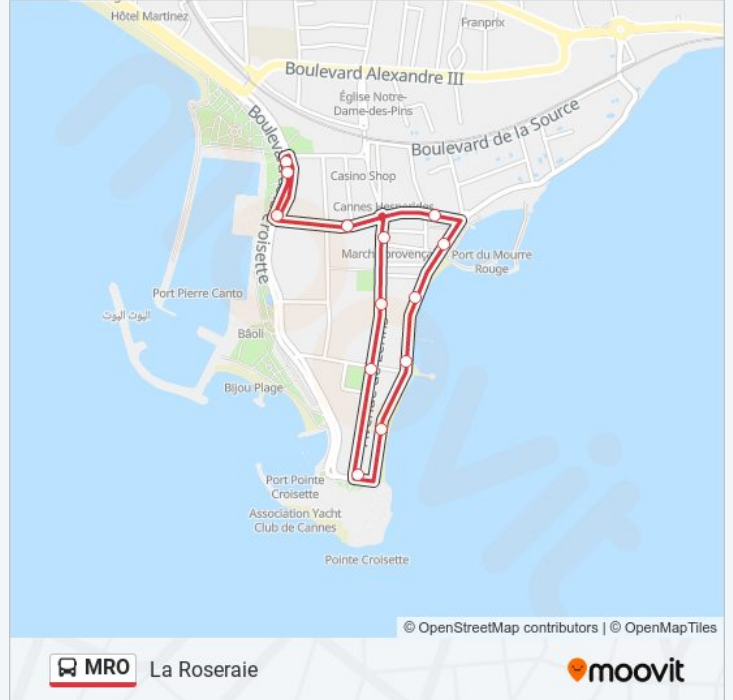

Les horaires et trajets sur une carte de la ligne MRO de bus sont disponibles dans un fichier PDF hors-ligne sur moovitapp.com. Utilisez le Appli Moovit pour voir les horaires de bus, train ou métro en temps réel, ainsi que les instructions étape par étape pour tous les transports publics à Nice Côte d'Azur.

© 2024 Moovit - Tous droits réservés