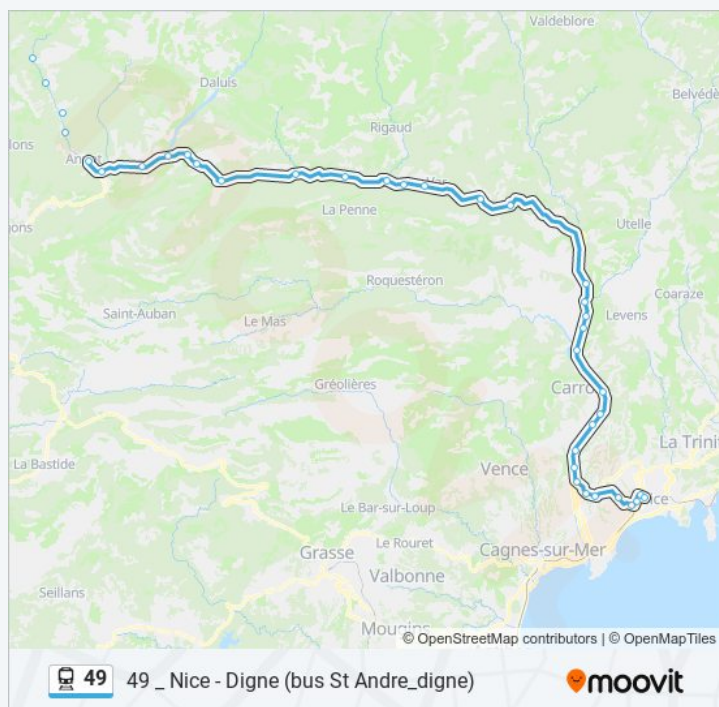

### Informations de la ligne 49 de train

**Direction:**

**Arrêts: 46**

**Durée du Trajet: 26 min**

**Récapitulatif de la ligne:**

St Sauveur (C.Cial) Cpzou

Lingostiere Cpzou

St Isidore (Stade) Cpzou