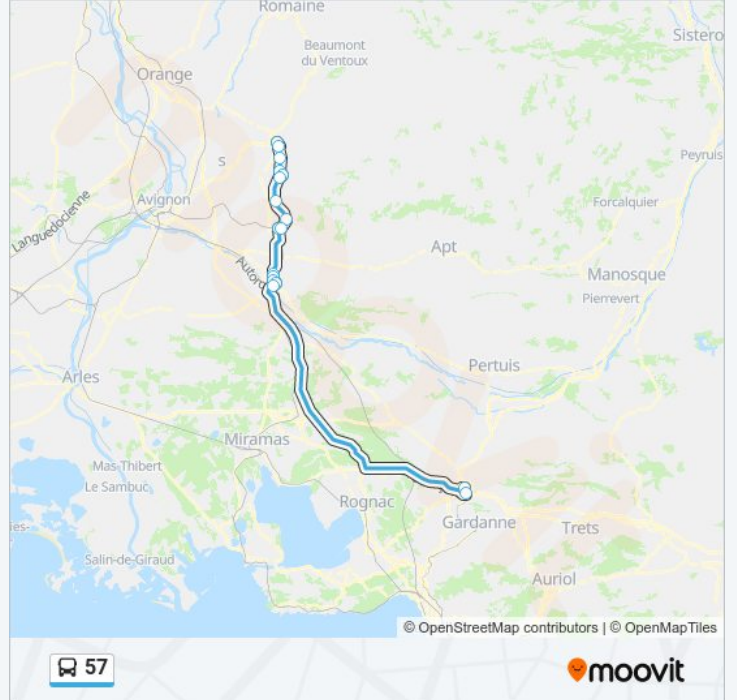

Informations de la ligne 57 de bus

Direction:

Arrêts: 17

Durée du Trajet: 95 min

Récapitulatif de la ligne:

Direction:

17 arrêts

[VOIR LES HORAIRES DE LA LIGNE](#)

- Gare Routière
- La Beauvalle
- Avenue Du Pont
- Pem Gare Routière
- Jean Bastide/Hopital
- Condamines
- Libération
- St Véran
- Robert Vasse
- St Antoine
- La Grangette
- Paul De Vivie
- La Nesque
- Charles De Gaulle
- Prato III
- Pous Du Plan
- Pem Gare Routière

Horaires de la ligne 57 de bus

Horaires de l'itinéraire :

lundi	08:45 - 19:20
mardi	08:45 - 19:20
mercredi	08:45 - 19:20
jeudi	08:45 - 19:20
vendredi	08:45 - 19:20
samedi	09:45 - 19:20
dimanche	12:35 - 19:20

Informations de la ligne 57 de bus

Direction:

Arrêts: 17

Durée du Trajet: 90 min

Récapitulatif de la ligne:

Les horaires et trajets sur une carte de la ligne 57 de bus sont disponibles dans un fichier PDF hors-ligne sur moovitapp.com. Utilisez le [Appli Moovit](#) pour voir les horaires de bus, train ou métro en temps réel, ainsi que les instructions étape par étape pour tous les transports publics à Nice Côte d'Azur.