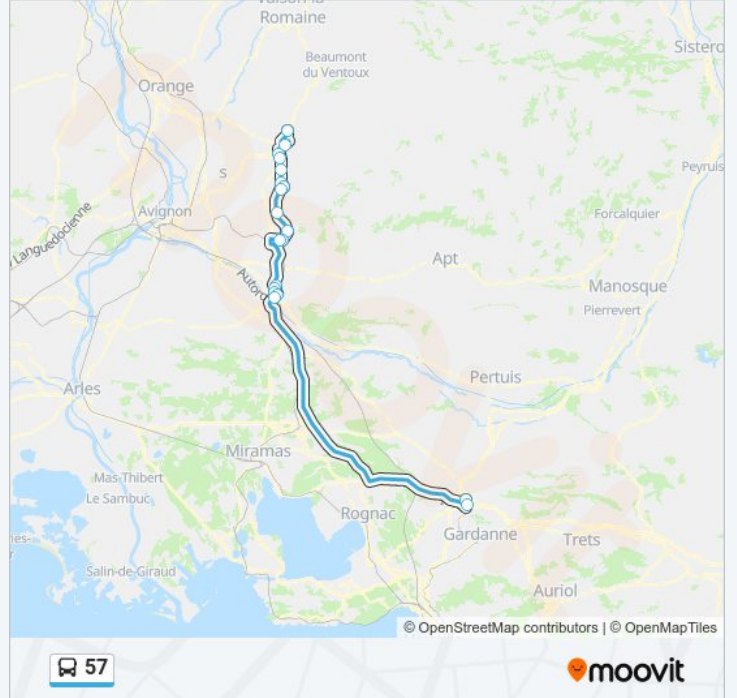

Direction:

17 arrêts

[VOIR LES HORAIRES DE LA LIGNE](#)

Pem Gare Routière

Pous Du Plan

Prato III

Charles De Gaulle

La Nesque

Pem Gare Routière

Avenue Du Pont

La Beauvalle

Gare Routière

Horaires de la ligne 57 de bus

Horaires de l'itinéraire :

lundi	06:00 - 16:30
mardi	06:00 - 16:30
mercredi	06:00 - 16:30
jeudi	06:00 - 16:30
vendredi	06:00 - 16:30
samedi	07:00 - 16:30
dimanche	09:00 - 16:30

Informations de la ligne 57 de bus

Direction:

Arrêts: 17

Durée du Trajet: 95 min

Récapitulatif de la ligne:

Direction:

17 arrêts

[VOIR LES HORAIRES DE LA LIGNE](#)

- Gare Routière
- La Beauvalle
- Avenue Du Pont
- Pem Gare Routière
- Jean Bastide/Hopital
- Condamines
- Libération
- St Véran
- Robert Vasse
- St Antoine
- La Grangette
- Paul De Vivie
- La Nesque
- Charles De Gaulle
- Prato III
- Pous Du Plan
- Pem Gare Routière