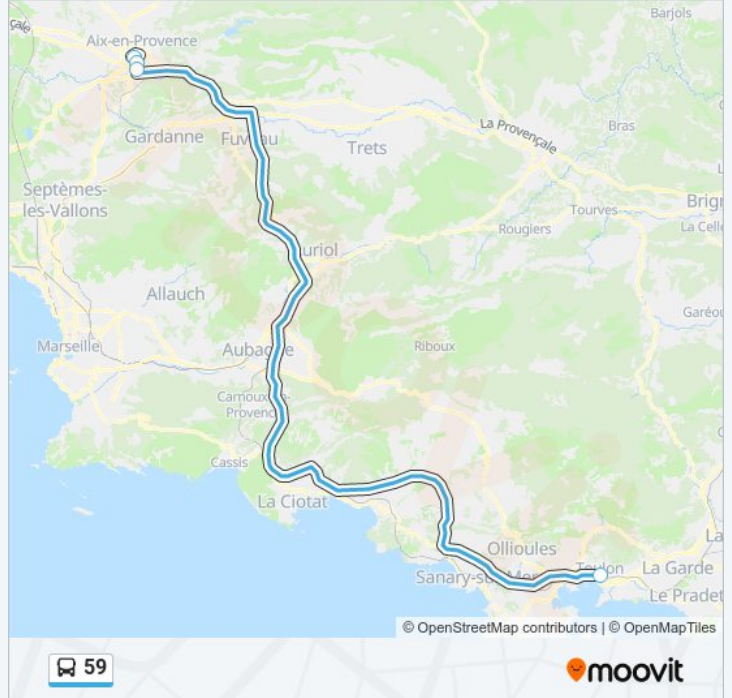

Direction:

4 arrêts

[VOIR LES HORAIRES DE LA LIGNE](#)

Gare Routière

La Beauvalle

Sous Préfecture

Gare Routière

Horaires de la ligne 59 de bus

Horaires de l'itinéraire :

lundi	06:20 - 20:00
mardi	06:20 - 20:00
mercredi	06:20 - 20:00
jeudi	06:20 - 20:00
vendredi	06:20 - 20:00
samedi	07:45 - 19:00
dimanche	07:45 - 19:00

Informations de la ligne 59 de bus

Direction:

Arrêts: 4

Durée du Trajet: 75 min

Récapitulatif de la ligne:

Direction:

5 arrêts

[VOIR LES HORAIRES DE LA LIGNE](#)

Gare Routière

Sous Préfecture

La Beauvalle

Lyautey

Gare Routière

Horaires de la ligne 59 de bus

Horaires de l'itinéraire :

lundi	06:15 - 20:00
mardi	06:15 - 20:00
mercredi	06:15 - 20:00
jeudi	06:15 - 20:00
vendredi	06:15 - 20:00
samedi	07:45 - 19:00
dimanche	07:45 - 19:00