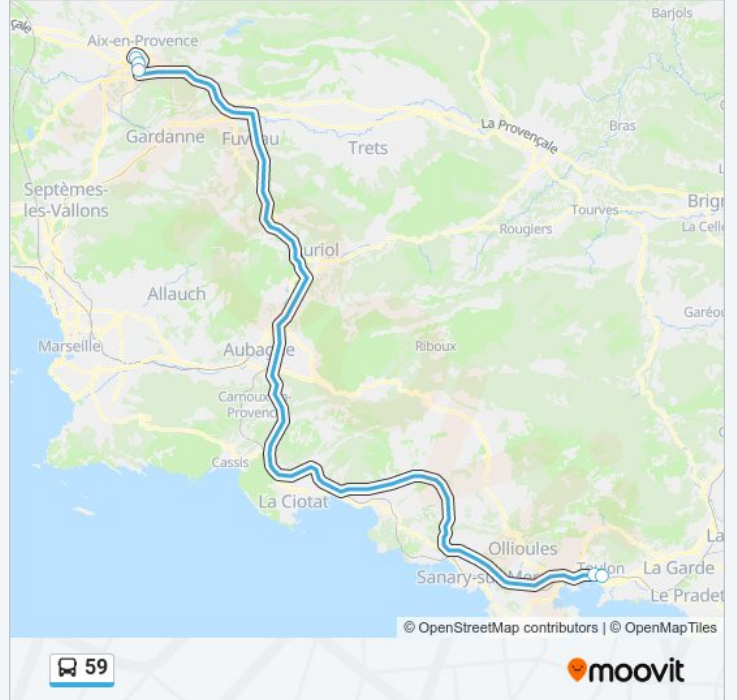

Les horaires et trajets sur une carte de la ligne 59 de bus sont disponibles dans un fichier PDF hors-ligne sur moovitapp.com. Utilisez le [Appli Moovit](#) pour voir les horaires de bus, train ou métro en temps réel, ainsi que les instructions étape par étape pour tous les transports publics à Nice Côte d'Azur.

[À propos de Moovit](#) • [Solutions MaaS](#) • [Pays disponibles](#) • [Communauté Moovit](#)

© 2024 Moovit - Tous droits réservés

Consultez les horaires d'arrivée en direct