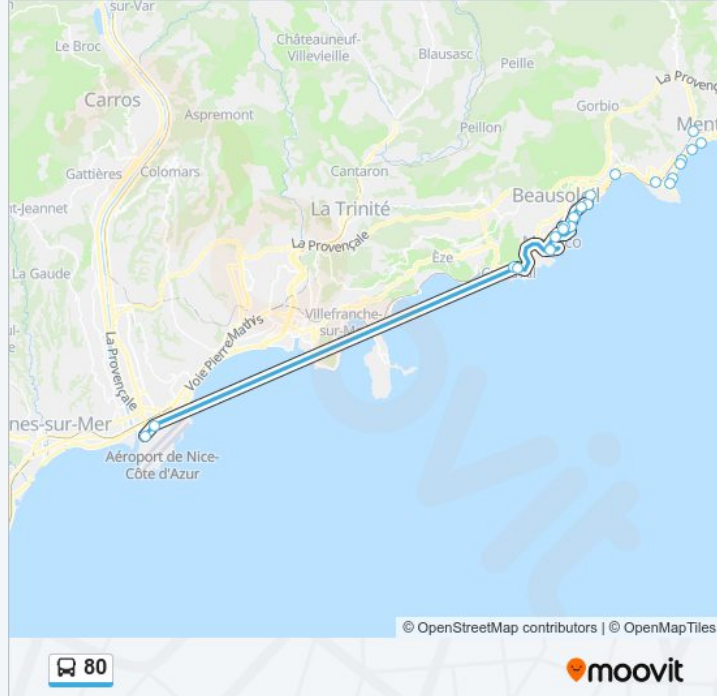

[VOIR LES HORAIRES DE LA LIGNE](#)

Gare Routiere

Casino

Madone

Viking

Le Solenzara

Les Plages

Victoria

Place Ste Devote SnCF

Place D Armes

Bautugan

Horaires de la ligne 80 de bus

Horaires de l'itinéraire :

lundi	06:05 - 19:30
mardi	06:05 - 19:30
mercredi	06:05 - 19:30
jeudi	06:05 - 19:30
vendredi	06:05 - 19:30
samedi	06:05 - 19:30
dimanche	06:05 - 19:30

Informations de la ligne 80 de bus

Direction:

Arrêts: 20

Durée du Trajet: 65 min

Récapitulatif de la ligne:

Aéroport Terminal 1

Aéroport Terminal 2

Les horaires et trajets sur une carte de la ligne 80 de bus sont disponibles dans un fichier PDF hors-ligne sur moovitapp.com. Utilisez le [Appli Moovit](#) pour voir les horaires de bus, train ou métro en temps réel, ainsi que les instructions étape par étape pour tous les transports publics à Nice Côte d'Azur.