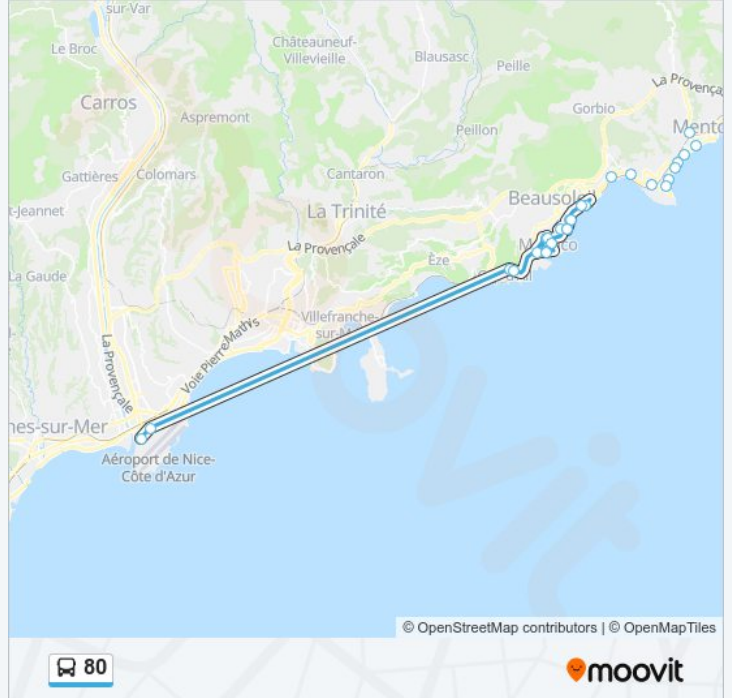

Informations de la ligne 80 de bus

Direction:

Arrêts: 22

Durée du Trajet: 57 min

Récapitulatif de la ligne:

Gare Routiere

Direction:

20 arrêts

[VOIR LES HORAIRES DE LA LIGNE](#)

Gare Routiere

Casino

Madone

Viking

Le Solenzara

Les Plages

Victoria