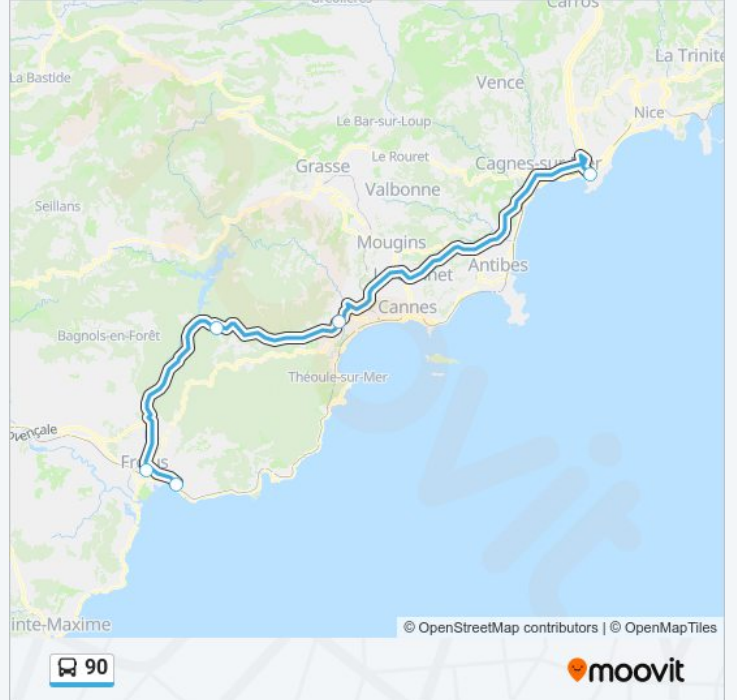

Les horaires et trajets sur une carte de la ligne 90 de bus sont disponibles dans un fichier PDF hors-ligne sur moovitapp.com. Utilisez le [Appli Moovit](#) pour voir les horaires de bus, train ou métro en temps réel, ainsi que les instructions étape par étape pour tous les transports publics à Nice Côte d'Azur.

[À propos de Moovit](#) • [Solutions MaaS](#) • [Pays disponibles](#) • [Communauté Moovit](#)

© 2024 Moovit - Tous droits réservés

Consultez les horaires d'arrivée en direct