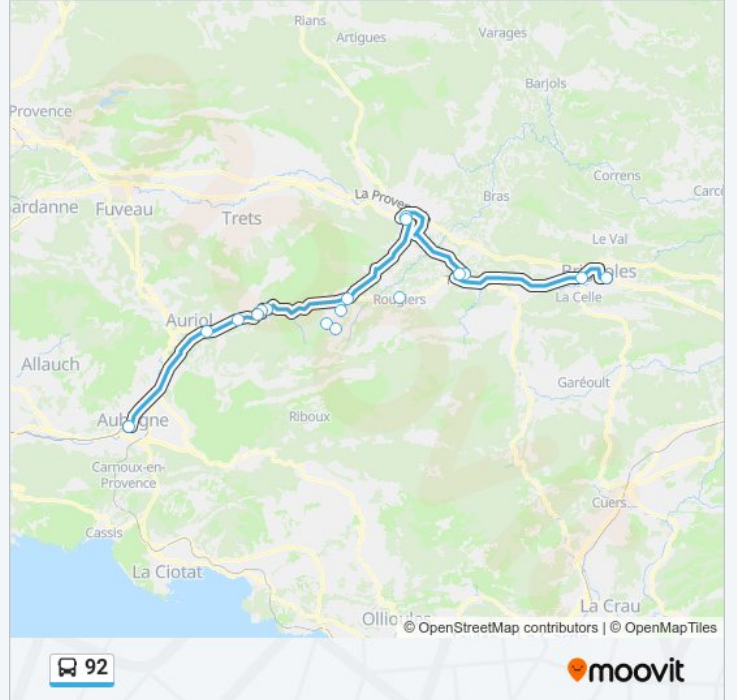

Les horaires et trajets sur une carte de la ligne 92 de bus sont disponibles dans un fichier PDF hors-ligne sur moovitapp.com. Utilisez le [Appli Moovit](#) pour voir les horaires de bus, train ou métro en temps réel, ainsi que les instructions étape par étape pour tous les transports publics à Nice Côte d'Azur.

[À propos de Moovit](#) • [Solutions MaaS](#) • [Pays disponibles](#) • [Communauté Moovit](#)

© 2024 Moovit - Tous droits réservés

Consultez les horaires d'arrivée en direct