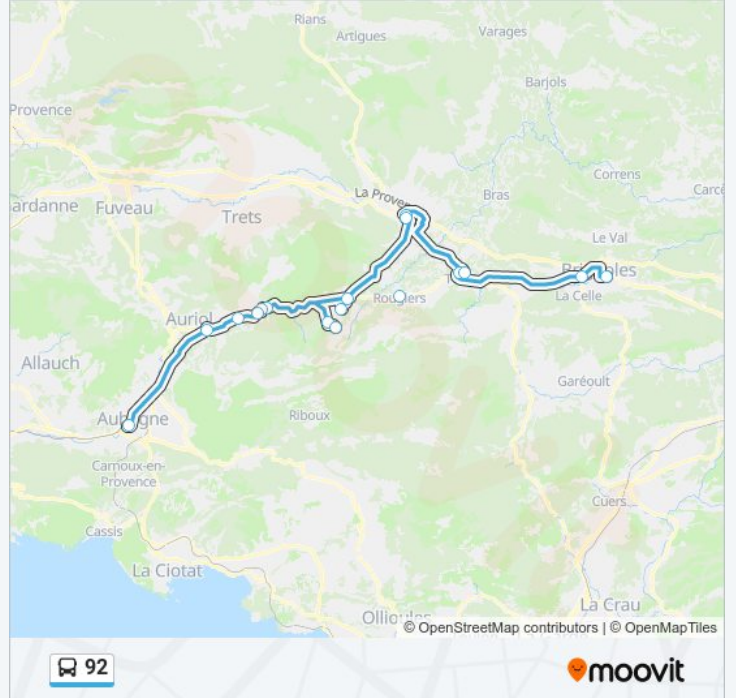

Direction:

17 arrêts

[VOIR LES HORAIRES DE LA LIGNE](#)

Place Clemenceau

Saint Jean

Les Tufs

Halte Routiere

Lycee Janetti

Gaston De Saporta

Moulins De Redon

Les Artauds

Pôle Multimodal Aubagne

Horaires de la ligne 92 de bus

Horaires de l'itinéraire :

lundi	05:50 - 19:00
mardi	05:50 - 19:00
mercredi	05:50 - 19:00
jeudi	05:50 - 19:00
vendredi	05:50 - 19:00
samedi	05:50 - 19:00
dimanche	08:25 - 19:00

Informations de la ligne 92 de bus

Direction:

Arrêts: 17

Durée du Trajet: 90 min

Récapitulatif de la ligne:

Direction:

17 arrêts

[VOIR LES HORAIRES DE LA LIGNE](#)