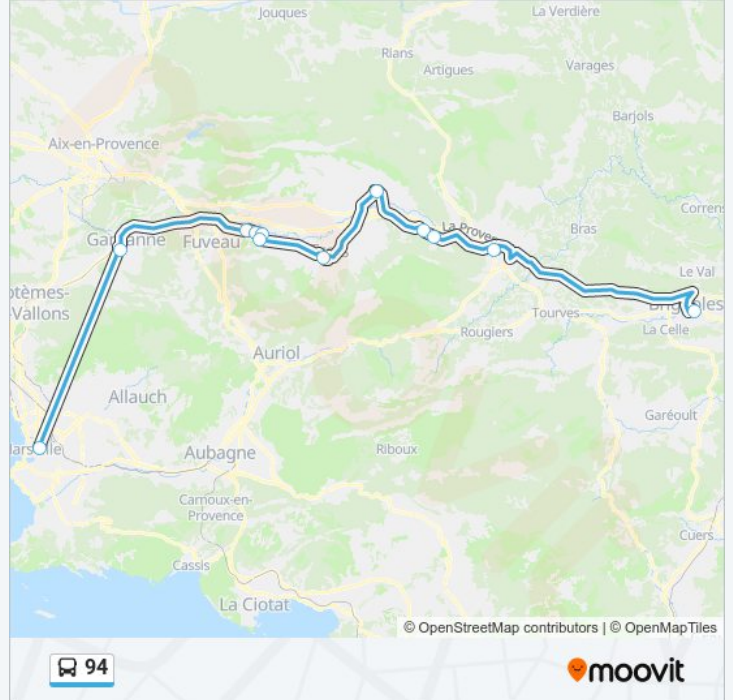

Les horaires et trajets sur une carte de la ligne 94 de bus sont disponibles dans un fichier PDF hors-ligne sur moovitapp.com. Utilisez le [Appli Moovit](#) pour voir les horaires de bus, train ou métro en temps réel, ainsi que les instructions étape par étape pour tous les transports publics à Nice Côte d'Azur.

[À propos de Moovit](#) • [Solutions MaaS](#) • [Pays disponibles](#) • [Communauté Moovit](#)

© 2024 Moovit - Tous droits réservés

Consultez les horaires d'arrivée en direct