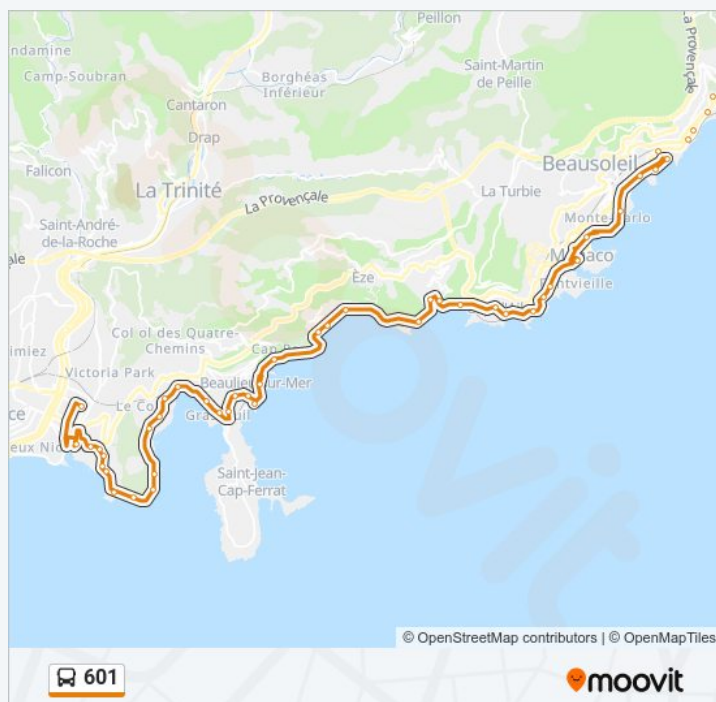

Bien Situee

Casernes Sncf

Marche Carnoles
Pont De L Union
Madone Parc
Place D Armes
Casino
Gare Routiere

Direction:

59 arrêts

[VOIR LES HORAIRES DE LA LIGNE](#)

Gare Routiere
Casino
Madone
Madone Parc
Pont De L Union
St Joseph Carnoles
Casernes Sncf
Bien Situee
1er Hameau
2eme Hameau
La Torraca
Massolin
1er Escalier
2eme Escalier
Ramingao
Les 4 Chemins
La Boucherie
La Tranchee
Saint Roman
Monte Carlo Beach
Larvotto (Hôtel Méridien)
Portier
Place Ste Devote Sncf

Informations de la ligne 601 de bus

Direction:

Arrêts: 59

Durée du Trajet: 58 min

Récapitulatif de la ligne:

Place D Armes

Liberte

Le Loup Blanc