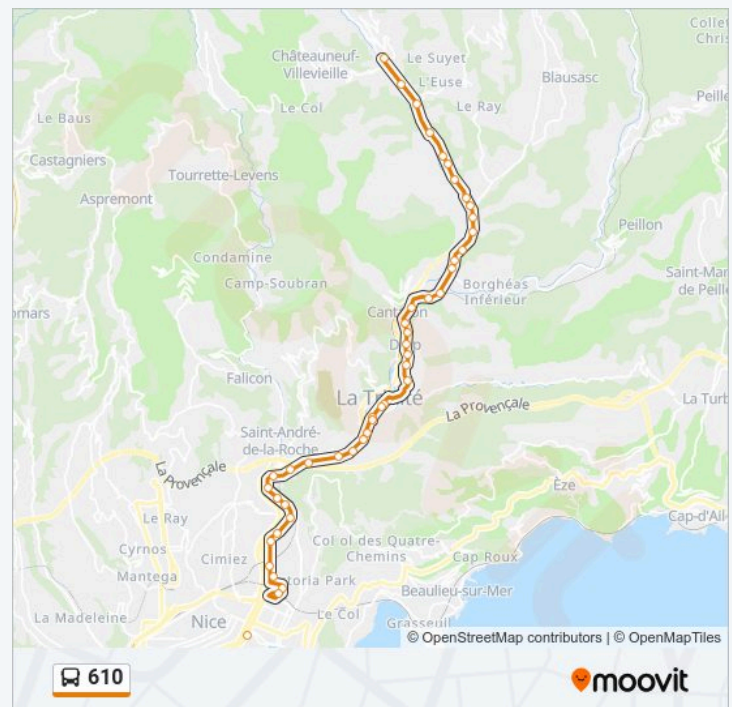

Horaires de l'itinéraire :

dimanche 08:30 - 18:30

lundi 06:15 - 20:00

mardi 06:15 - 20:00

mercredi 06:15 - 20:00

jeudi 06:15 - 20:00

Trancasse

La Roseyre

Passerelle

Le Crouzelier

La Pointe De Contes

Le Tabac

La Pointe

Robinasso

La Tencia

La Condamine

samedi

06:15 - 20:00

Informations de la ligne 610 de bus

Direction:

Arrêts: 44

Durée du Trajet: 35 min

Récapitulatif de la ligne:

Les Ecoles

Pont Michel

Cite Plm

Abattoirs

La Brigue

Tende

Vauban Universite

Vauban G R

Les horaires et trajets sur une carte de la ligne 610 de bus sont disponibles dans un fichier PDF hors-ligne sur moovitapp.com. Utilisez le Appli Moovit pour voir les horaires de bus, train ou métro en temps réel, ainsi que les instructions étape par étape pour tous les transports publics à Nice Côte d'Azur.