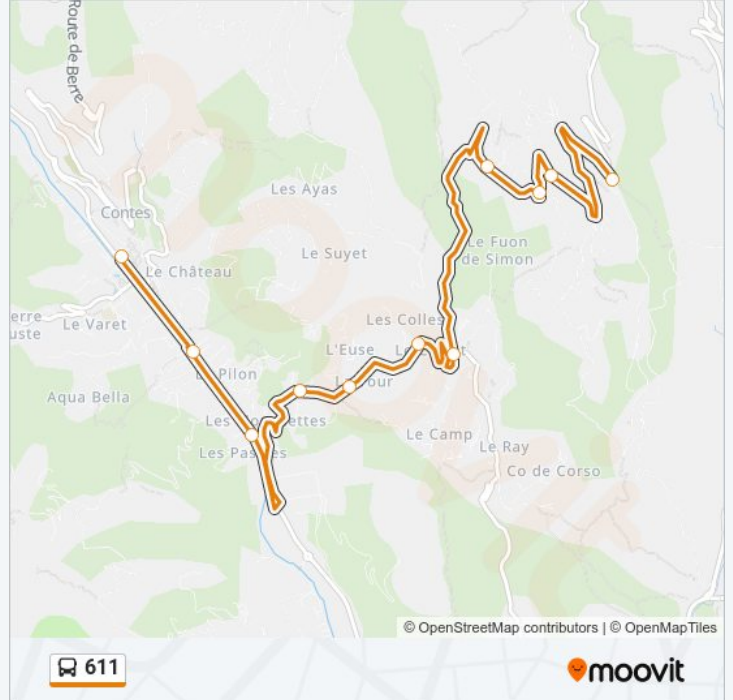

Les horaires et trajets sur une carte de la ligne 611 de bus sont disponibles dans un fichier PDF hors-ligne sur moovitapp.com. Utilisez le [Appli Moovit](#) pour voir les horaires de bus, train ou métro en temps réel, ainsi que les instructions étape par étape pour tous les transports publics à Nice Côte d'Azur.

[À propos de Moovit](#) • [Solutions MaaS](#) • [Pays disponibles](#) • [Communauté Moovit](#)

© 2024 Moovit - Tous droits réservés

Consultez les horaires d'arrivée en direct